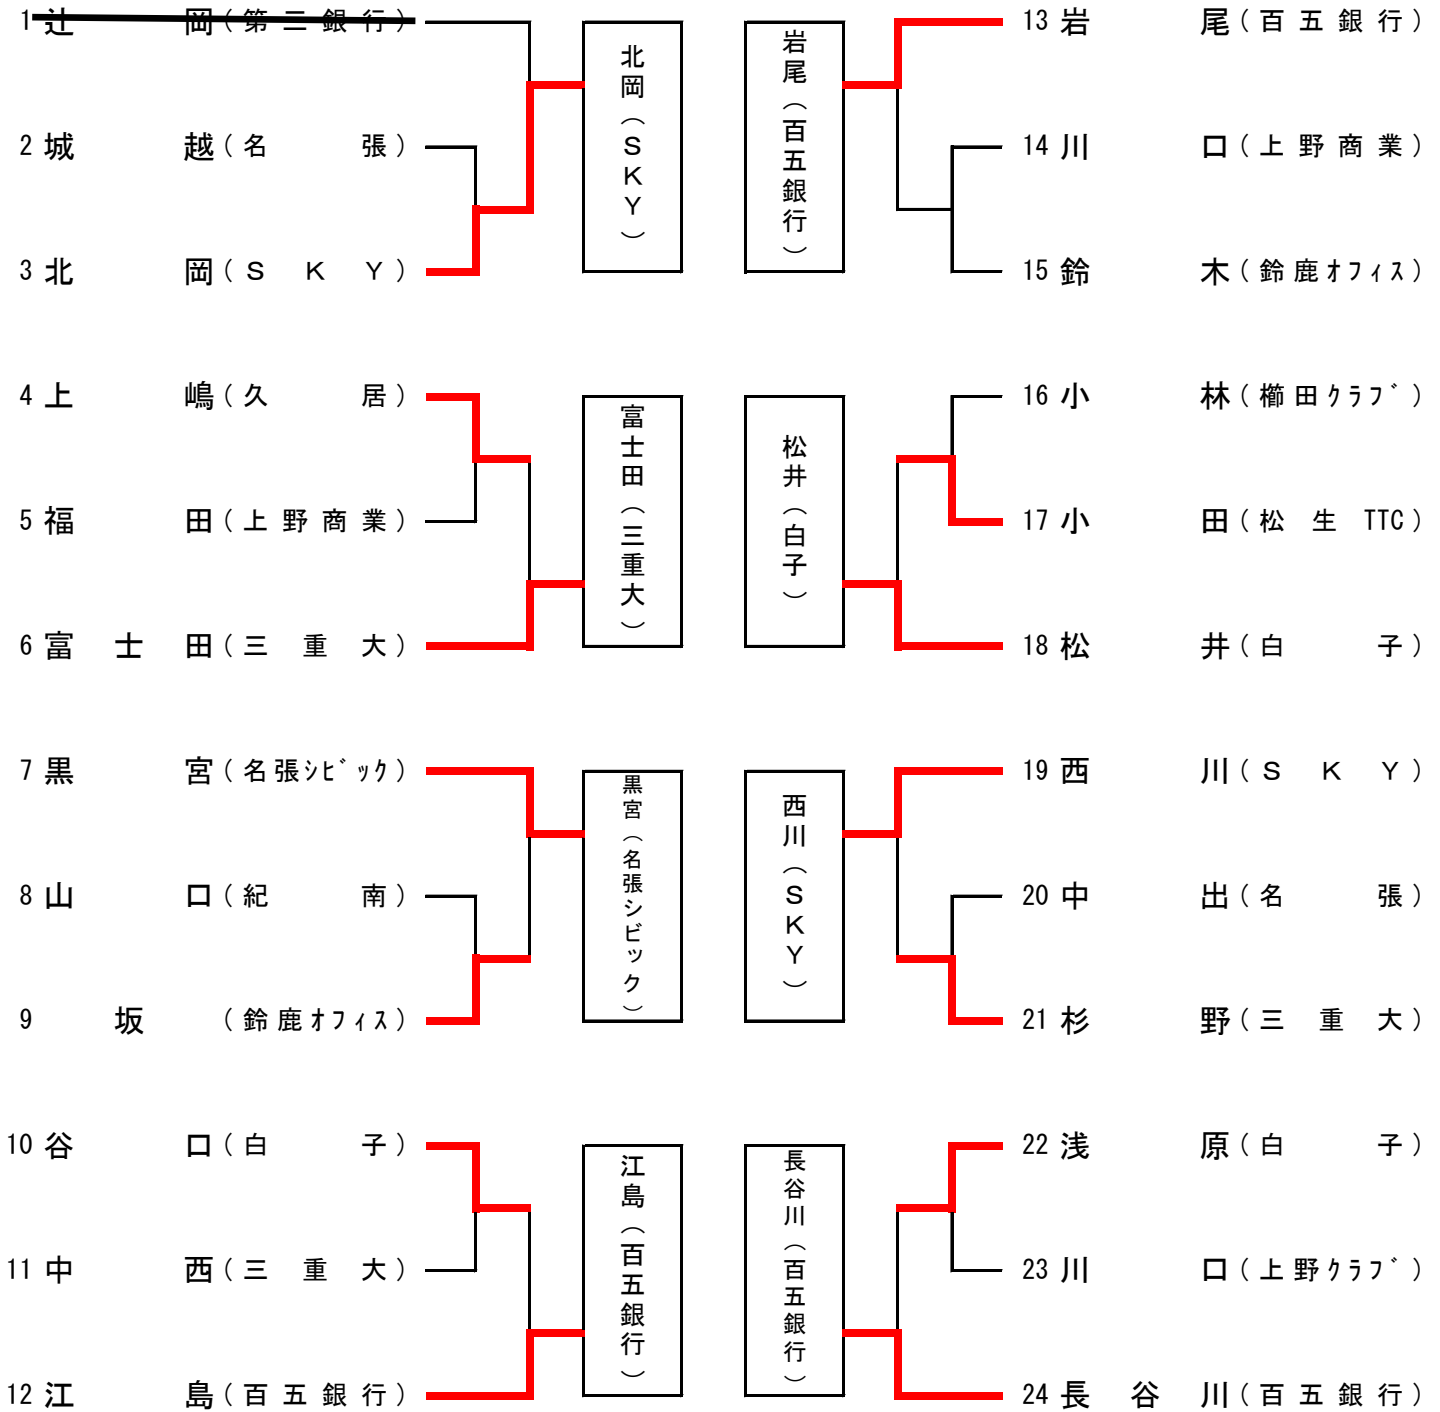

第62回中部日本卓球選手権大会三重県予選会

平成22年6月5日
津市体育館

ジュニア男子 A

ジュニア男子 B

ジュニア男子 C

ジュニア男子 D

第62回中部日本卓球選手権大会三重県予選会

平成22年6月6日
津市体育館

女子シングルス

第62回中部日本卓球選手権大会三重県予選会

平成22年6月6日
津市体育館

女子ダブルス

第62回中部日本卓球選手権大会三重県予選会

平成22年6月5日
津市体育館