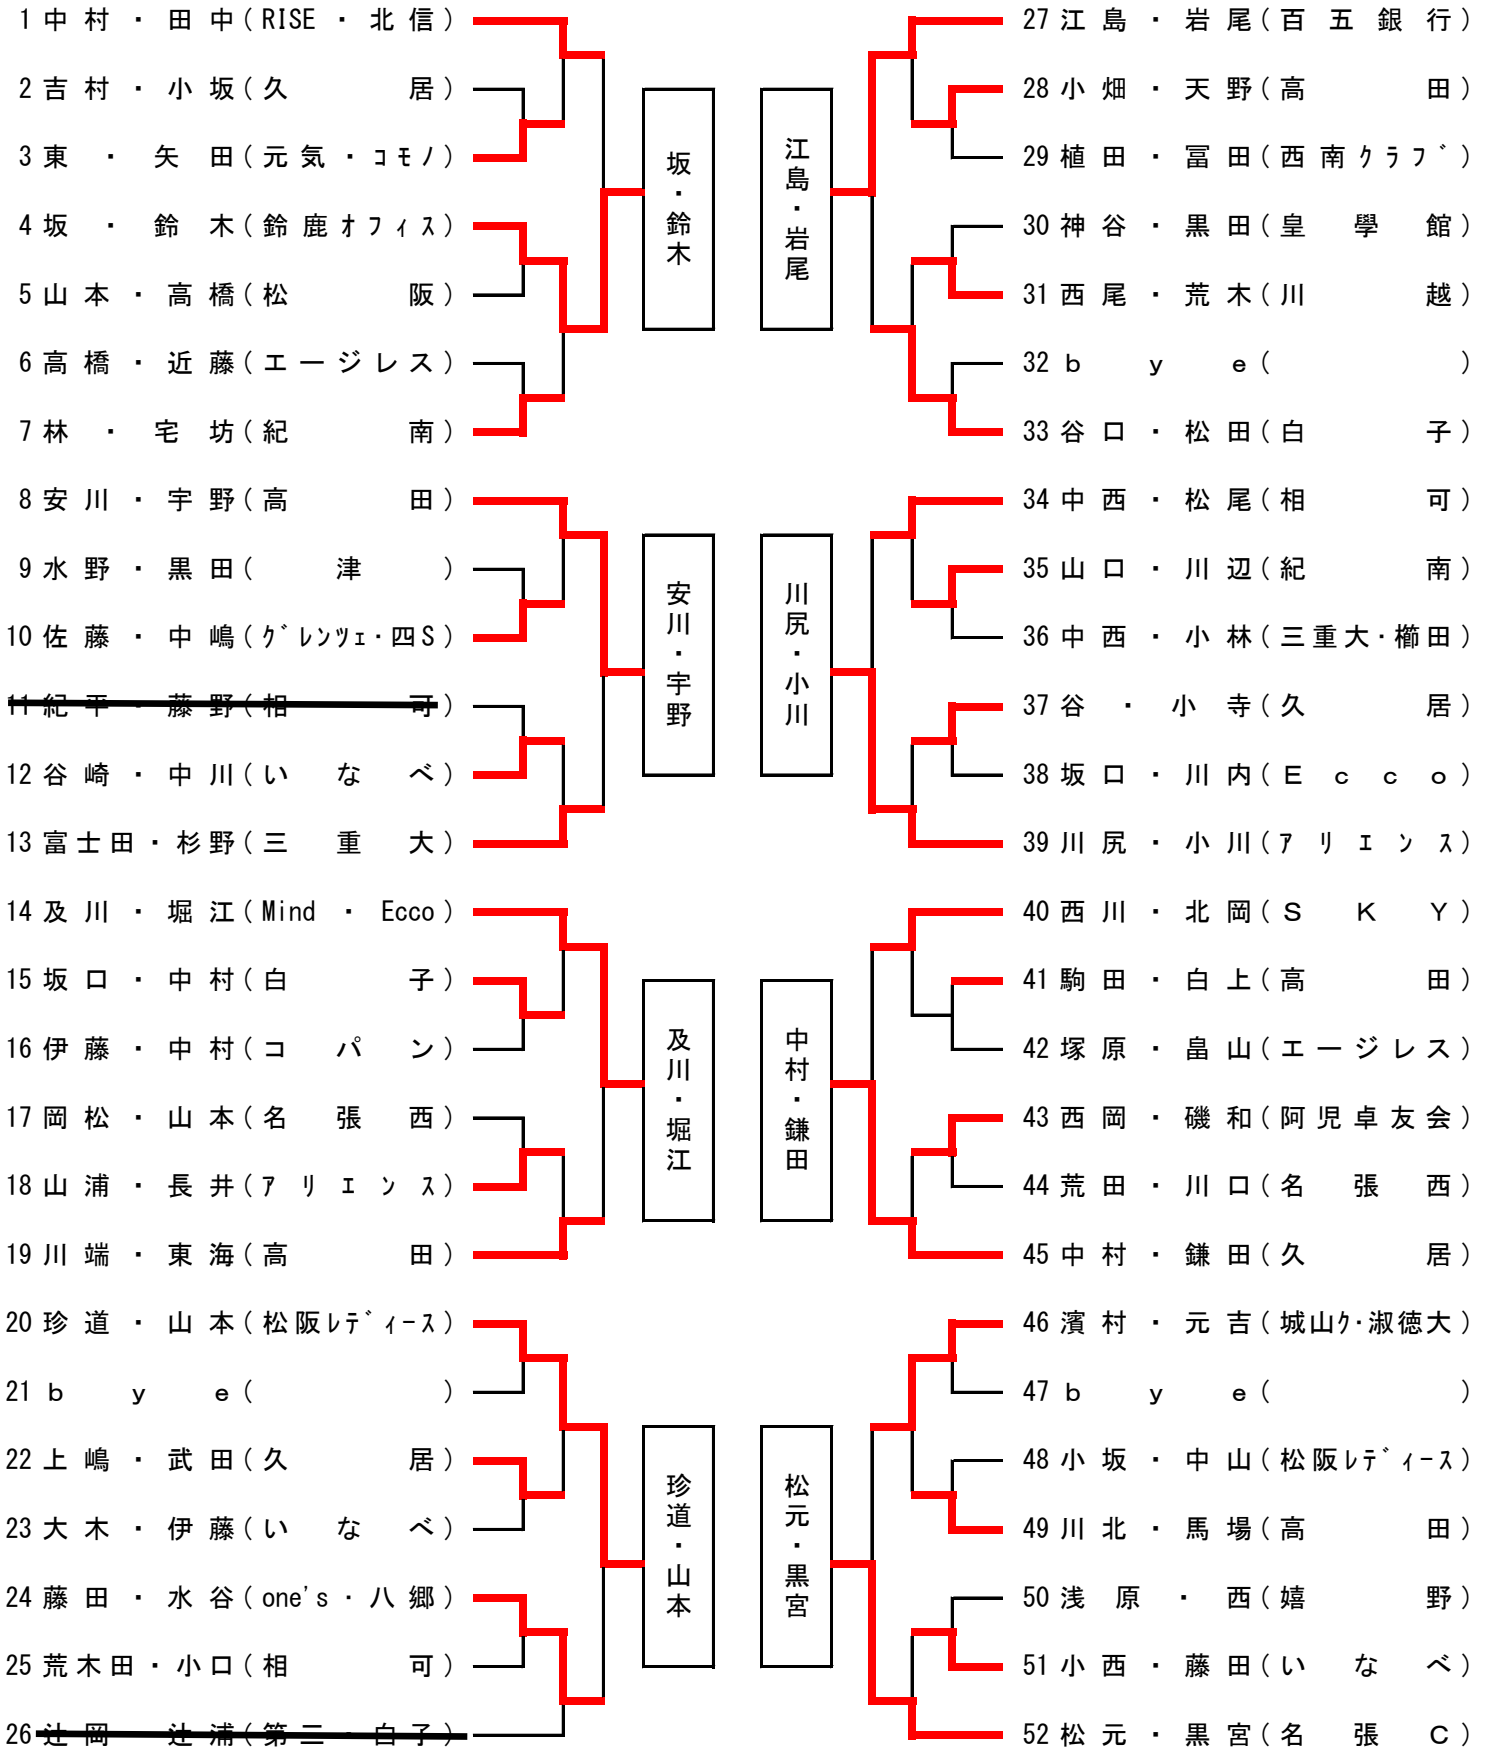

第62回中部日本卓球選手権大会三重県予選会

平成22年6月6日
津市体育館

女子ダブルス