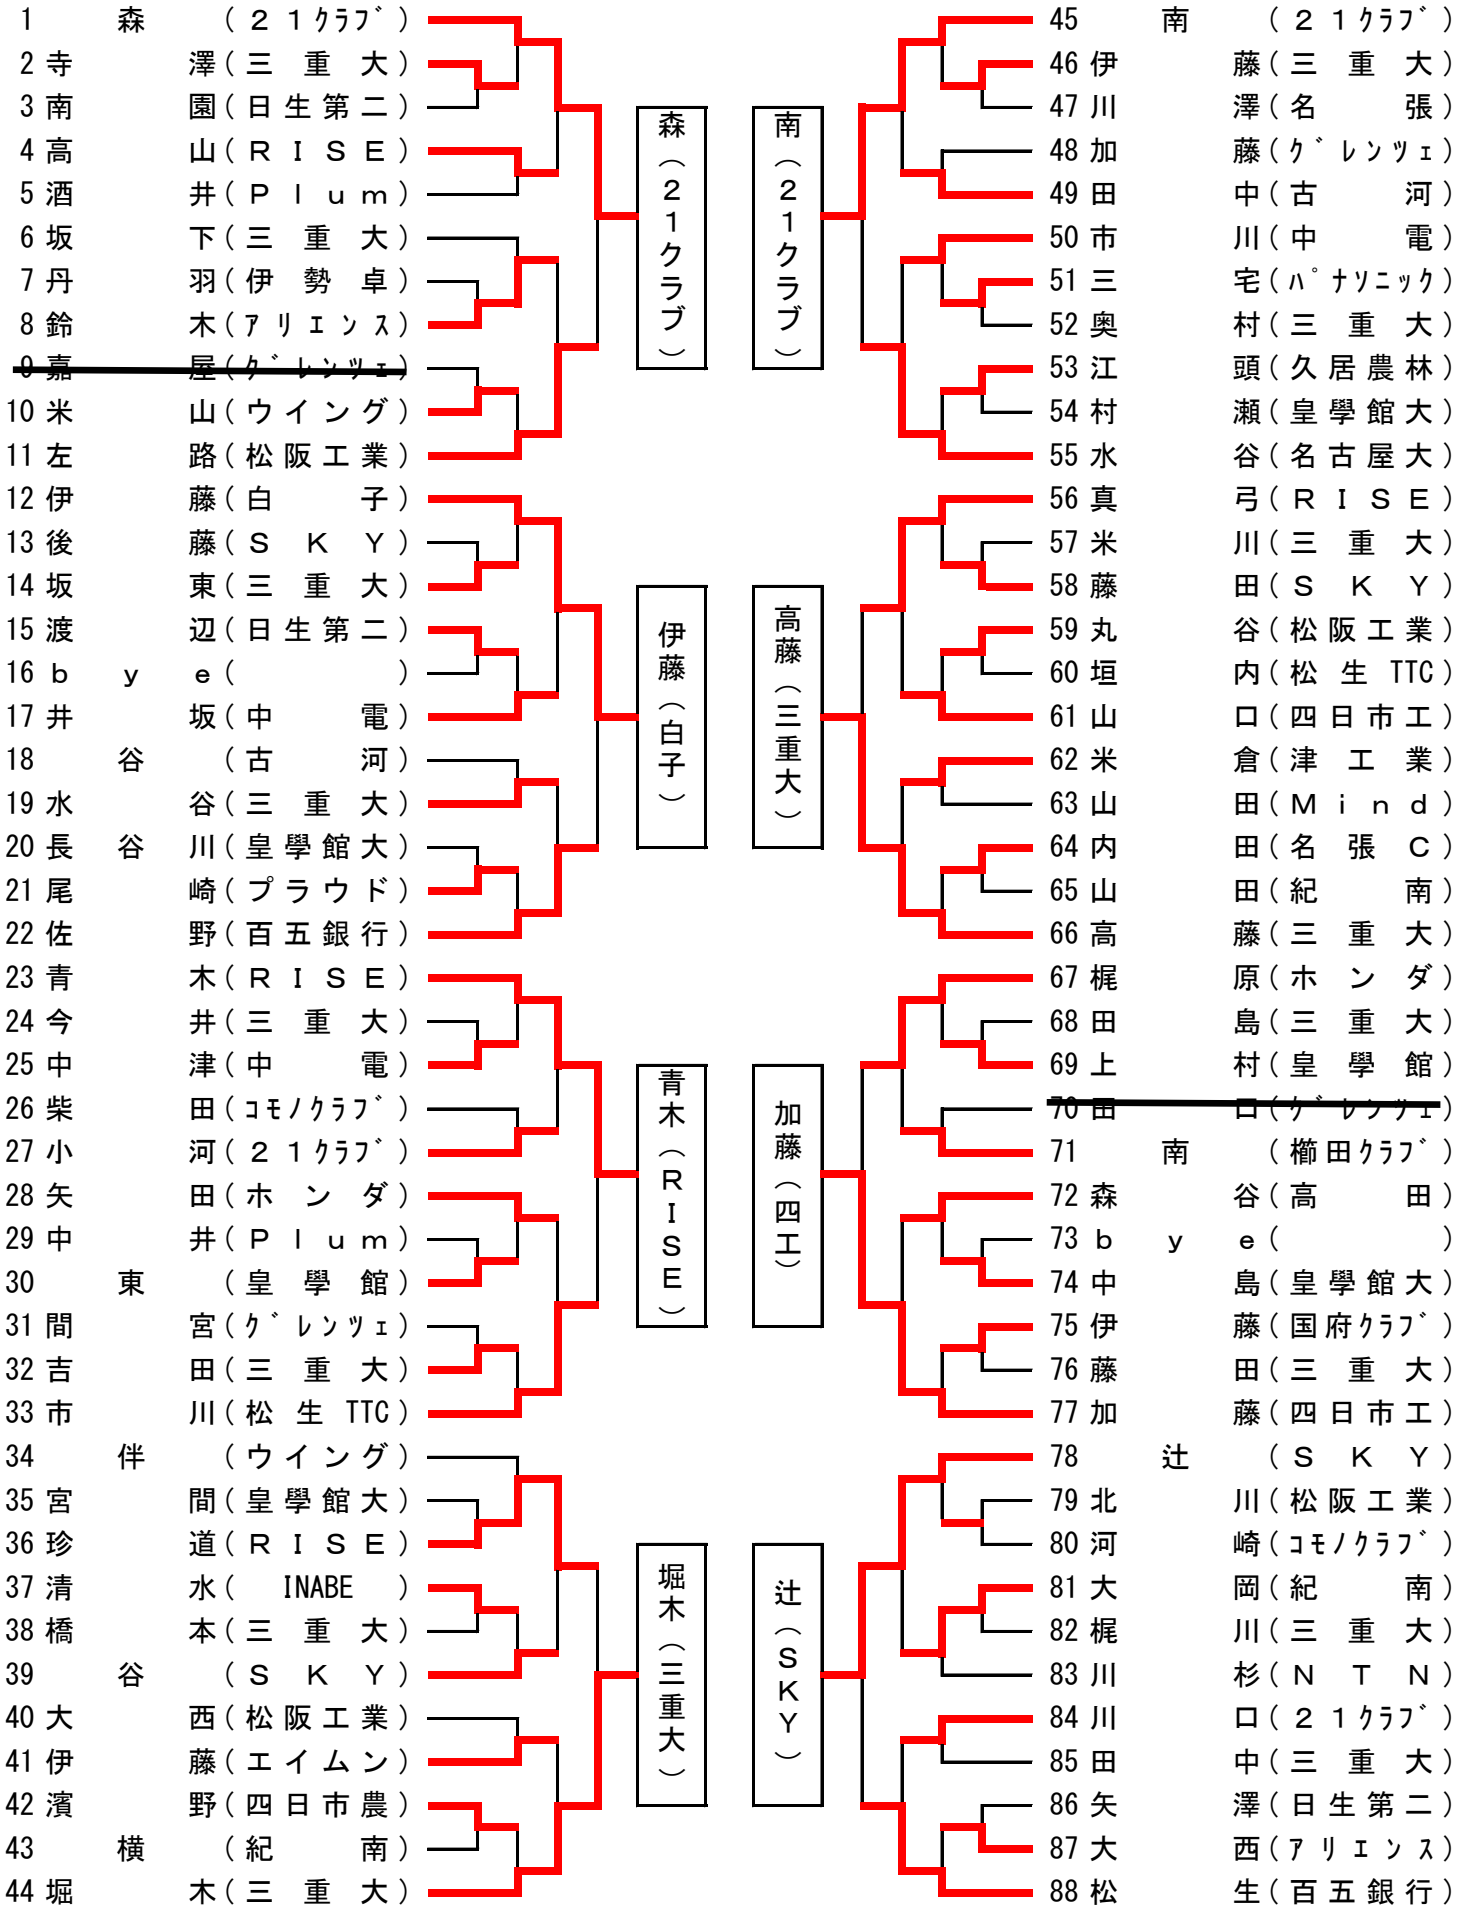

第62回中部日本卓球選手権大会三重県予選会

平成22年6月6日
津市体育館

男子シングルス

男子ダブルス A

男子ダブルス B

1 佐野・松生(百五銀行)	佐野・松生(百五)	31 豊田・佐藤(三菱・クレンツェ)	堺・米川(古河)	1 堺・米川(古河電工)	増井・行方(中電)	31 増井・行方(中部電力)			
2 藤田・寺澤(三重大)		32 高村・山野(高田)		2 今井・伊藤(三重大)		32 井坂・金児(松阪工業)			
3 佐藤・藤井(いなべ)		33 鈴木勝・大西(アリエンス)		3 岩見・平井(鈴鹿コスモス)		33 林・脇(尾鷲協会)			
4 森本・奥戸(松阪)		34 田中・吉田(三重大)		4 中川・小川(高田)		34 間宮・加藤(クレンツェ)			
5 藤田・小田(卓愛クラブ)		35 中俊・三浦(紀南)		5 伊藤・藤原(伊勢)		35 増田・武藤(松生TTC)			
6 北条・日高(四日市工業)		36 平尾・小倉(相可)		6 鈴木・川嶋(津工業)		36 橋爪・大西(皇学館)			
7 矢田・山田(ホンダ・Mind)		37 小河・川口(21クラブ)		7 乾・三宅(榎田・ハナソ)		37 松島・岡田(若草キ・白子)			
8 原林・市川(中部電力)		原林・市川(中電)		38 伴・市川(ウイング・松生TTC)		梶原・樋口(ホンダ・津西)	8 高山・珍道(RISE)	梶間・大原(RISE)	38 梶間・大原(RISE)
9 松川・門脇(MIKKY)				39 丸林・南(榎田クラブ)			9 浅野・加藤(Zクラブ)		39 柴田・河崎(コモノクラブ)
10 上村・藤村(松阪工業)				40 平野・横井(津工業)			10 堀江・高木(桑卓クラブ)		40 伊藤・伊藤(桑名)
11 江川・八木(伊勢)				41 岩崎・田中(古河電工)			11 金児・積木(松阪)		41 田中・岡本(高田)
12 東・上村(皇学館)				42 藤田・井坂(中部電力)			12 多氣・楠田(津)		42 岩崎・鈴木豪(アリエンス)
13 大谷・藤原(高田)				43 加藤・加藤(桑名)			13 増田蓮・小川(いなべ)		43 坂東・米川(三重大)
14 奥山・猪口(鈴鹿コスモス)				44 小西・谷口(名張西)			14 田中・立木(四日市工業)		44 by e()
15 阪本・中井(伊勢卓・阿児)				45 加藤・山口(四日市工業)			15 梶原・樋口(ホンダ・津西)		45 松下・鈴木(白子)
16 松生・大野(高田教・高田)	松生・大野(高田教・高田)		46 松本・内田(桑卓クラブ)	小川・山本(白子)	16 小川・山本(白子)		辻・大島(SKY・伊勢卓)		46 辻・大島(SKY・伊勢卓)
17 by e()			47 前川・杉田(松阪)		17 by e()				47 萱室・泉尾(名張西)
18 岡本・前田(尾鷲協会)			48 伊藤・辻(西農芸)		18 中康・横(紀南)				48 森田・高瀬(高田)
19 田邊・服部(四日市工業)			49 藤田・谷(SKY)		19 大西・丹羽(伊勢卓)				49 野々垣・音無(四農芸)
20 酒井・大橋(桑名)			50 井上・牧野(卓愛クラブ)		20 左路・大西(松阪工業)				50 林・森(四日市工業)
21 大岡・山田(紀南)			51 高山・高山(松阪工業)		21 日紫喜絵・清水(INABE)				51 森下・松岡(松阪)
22 天白・加藤(三重教・伊勢卓)			52 伊東・日野川(津)		22 木村・中山(紀州製紙)				52 東原・久保(阿児卓)
23 水谷・水谷(桑卓キ・名大)		53 横内・谷(エイムン・古河)	23 酒井・若林(古河電工)		53 岡田・岡田(白子)				
24 坂下・奥村(三重大)		真弓・青木(RISE)	54 森谷・大森(高田)		堀木・高藤(三重大)	24 小川・竹下(エイムン)		森・南(21クラブ)	54 酒井・中井(Pium)
25 山田・丸山(嬉野卓球)			55 伊藤・米山(国府クラブ・ウイング)			25 内田・尾崎(名張C・フラウト)			55 水谷・橋本(三重大)
26 林・申馬(日生第二)			56 梶川・田島(三重大)			26 草深・小崎(高田)			56 増田剛・渡邊(いなべ)
27 畑・福原(高田)			57 村田・川島(コモノクラブ)			27 黒田・松井(日生第二)			57 越川・田中(紀南)
28 日紫喜修・太田(INABE)			58 亀井・竹内(津)			28 東條・砂原(四日市工業)			58 辻本・三橋(名張西)
29 丸谷・北川(松阪工業)			59 柴・平野(いなべ)			29 荒木・中野(桑名)			59 桑谷・前川(松阪工業)
30 真弓・青木(RISE)			60 野末・中村(RISE)			30 堀木・高藤(三重大)			60 森・南(21クラブ)