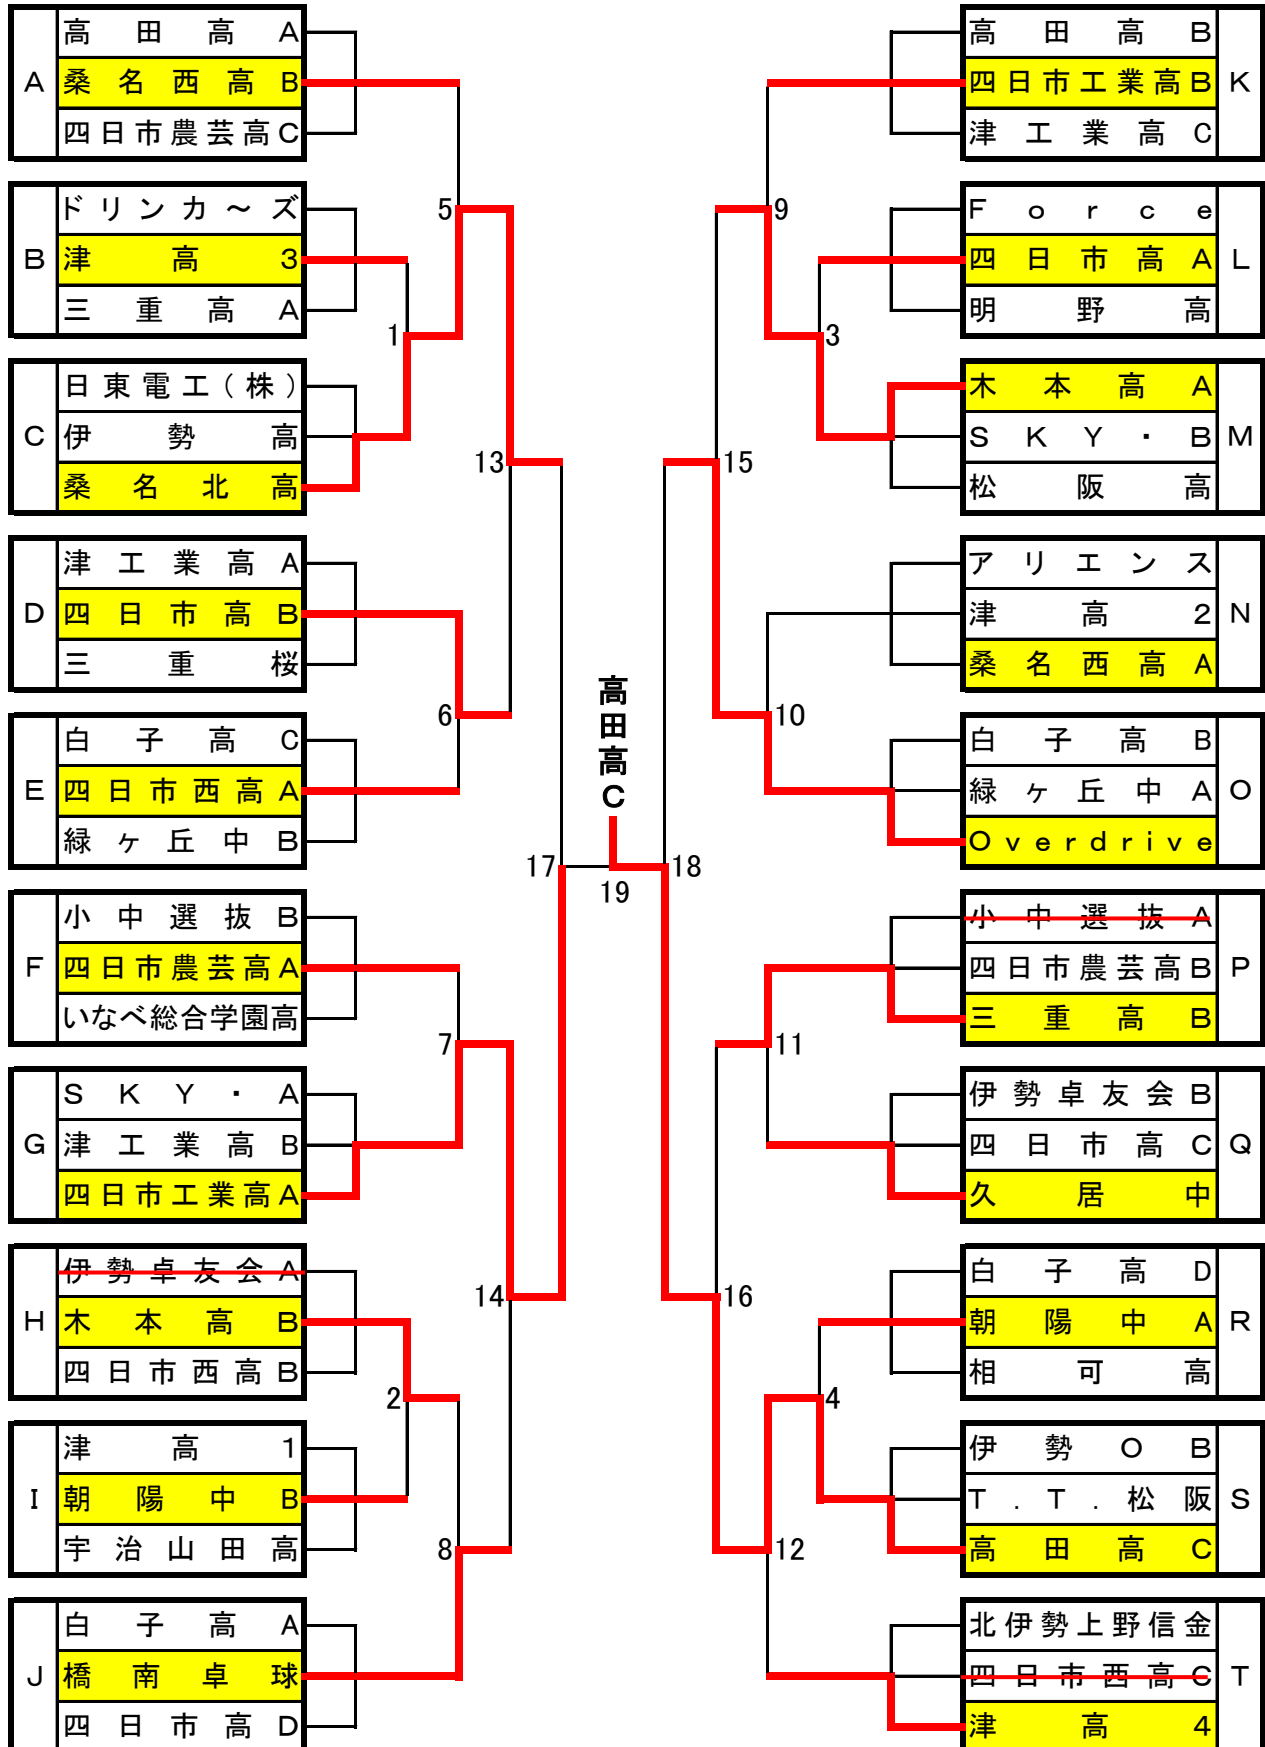

第8回米田杯争奪三重県団体卓球大会 男子団体2位トーナメント

平成31年2月11日
サオリーナ