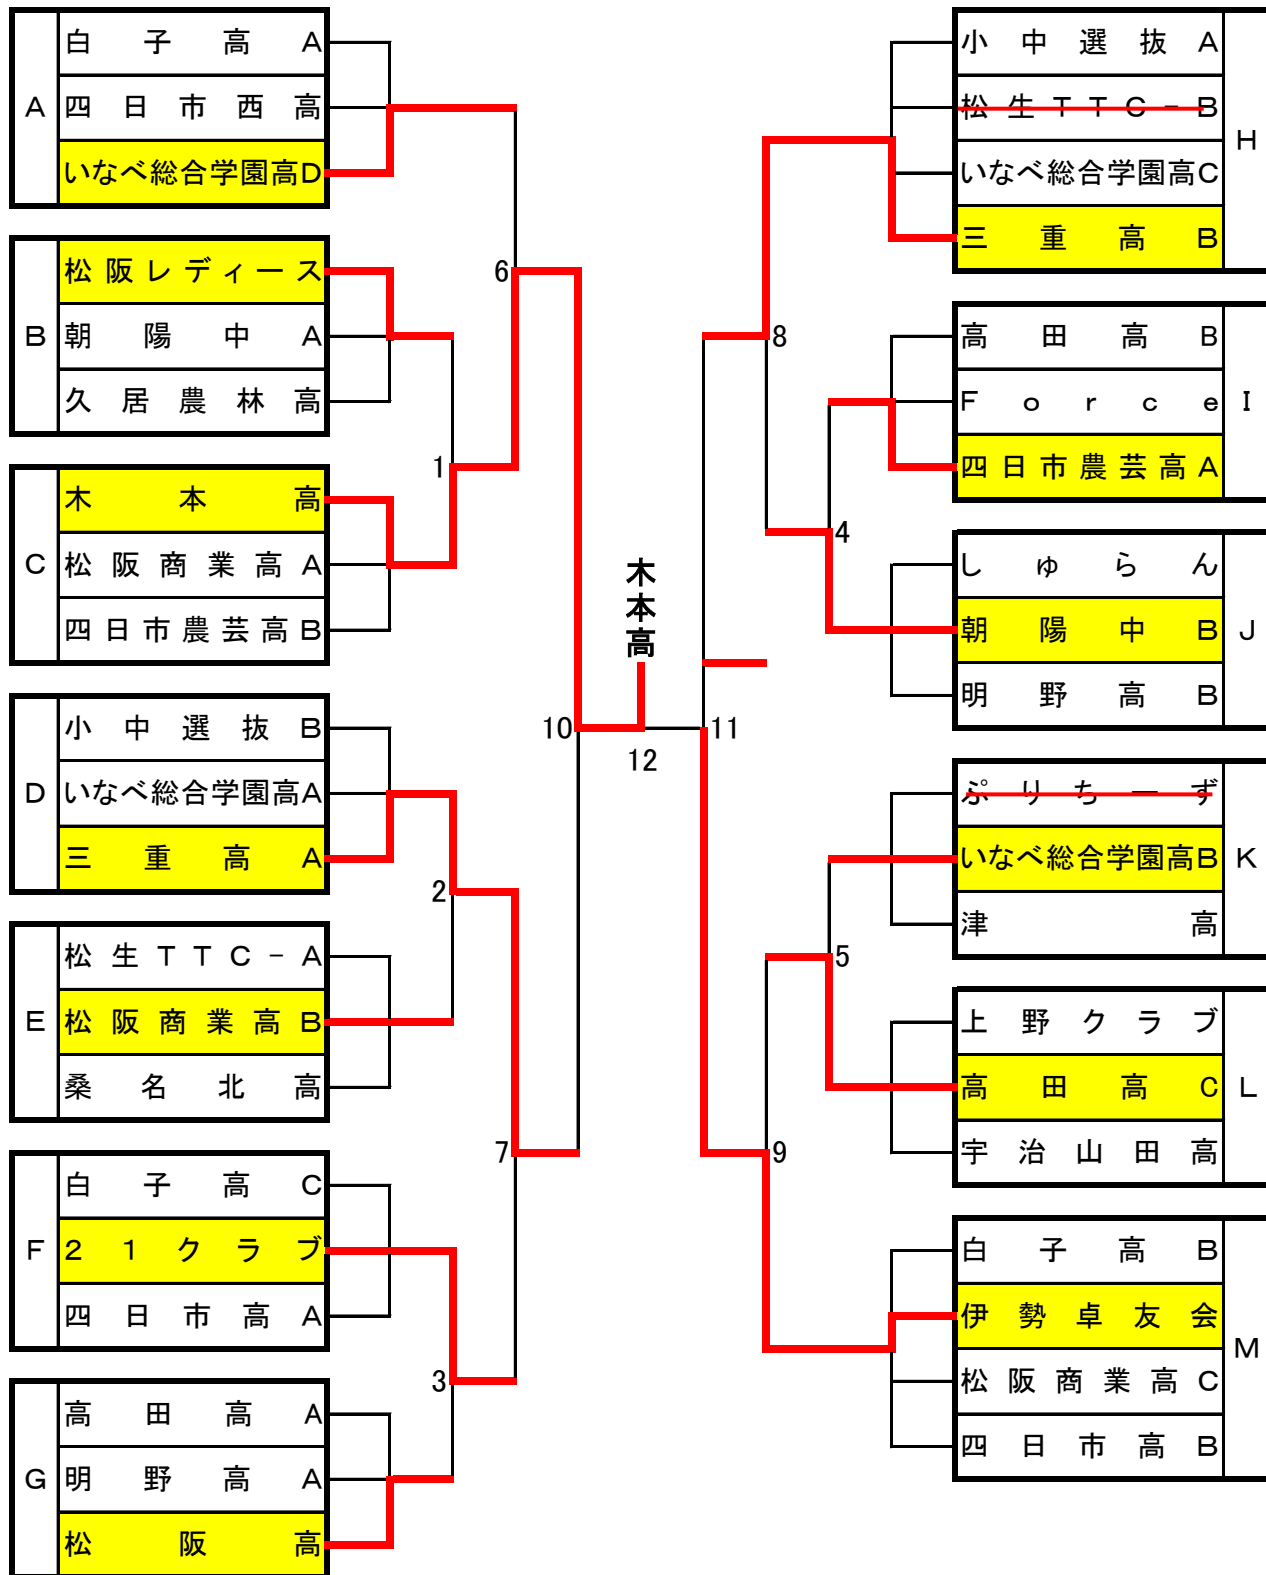

第8回米田杯争奪三重県団体卓球大会

女子団体1位トーナメント

平成31年2月11日
サオリーナ

第8回米田杯争奪三重県団体卓球大会

女子団体2位トーナメント

平成31年2月11日
サオリーナ

第8回米田杯争奪三重県団体卓球大会

女子団体3・4位トーナメント