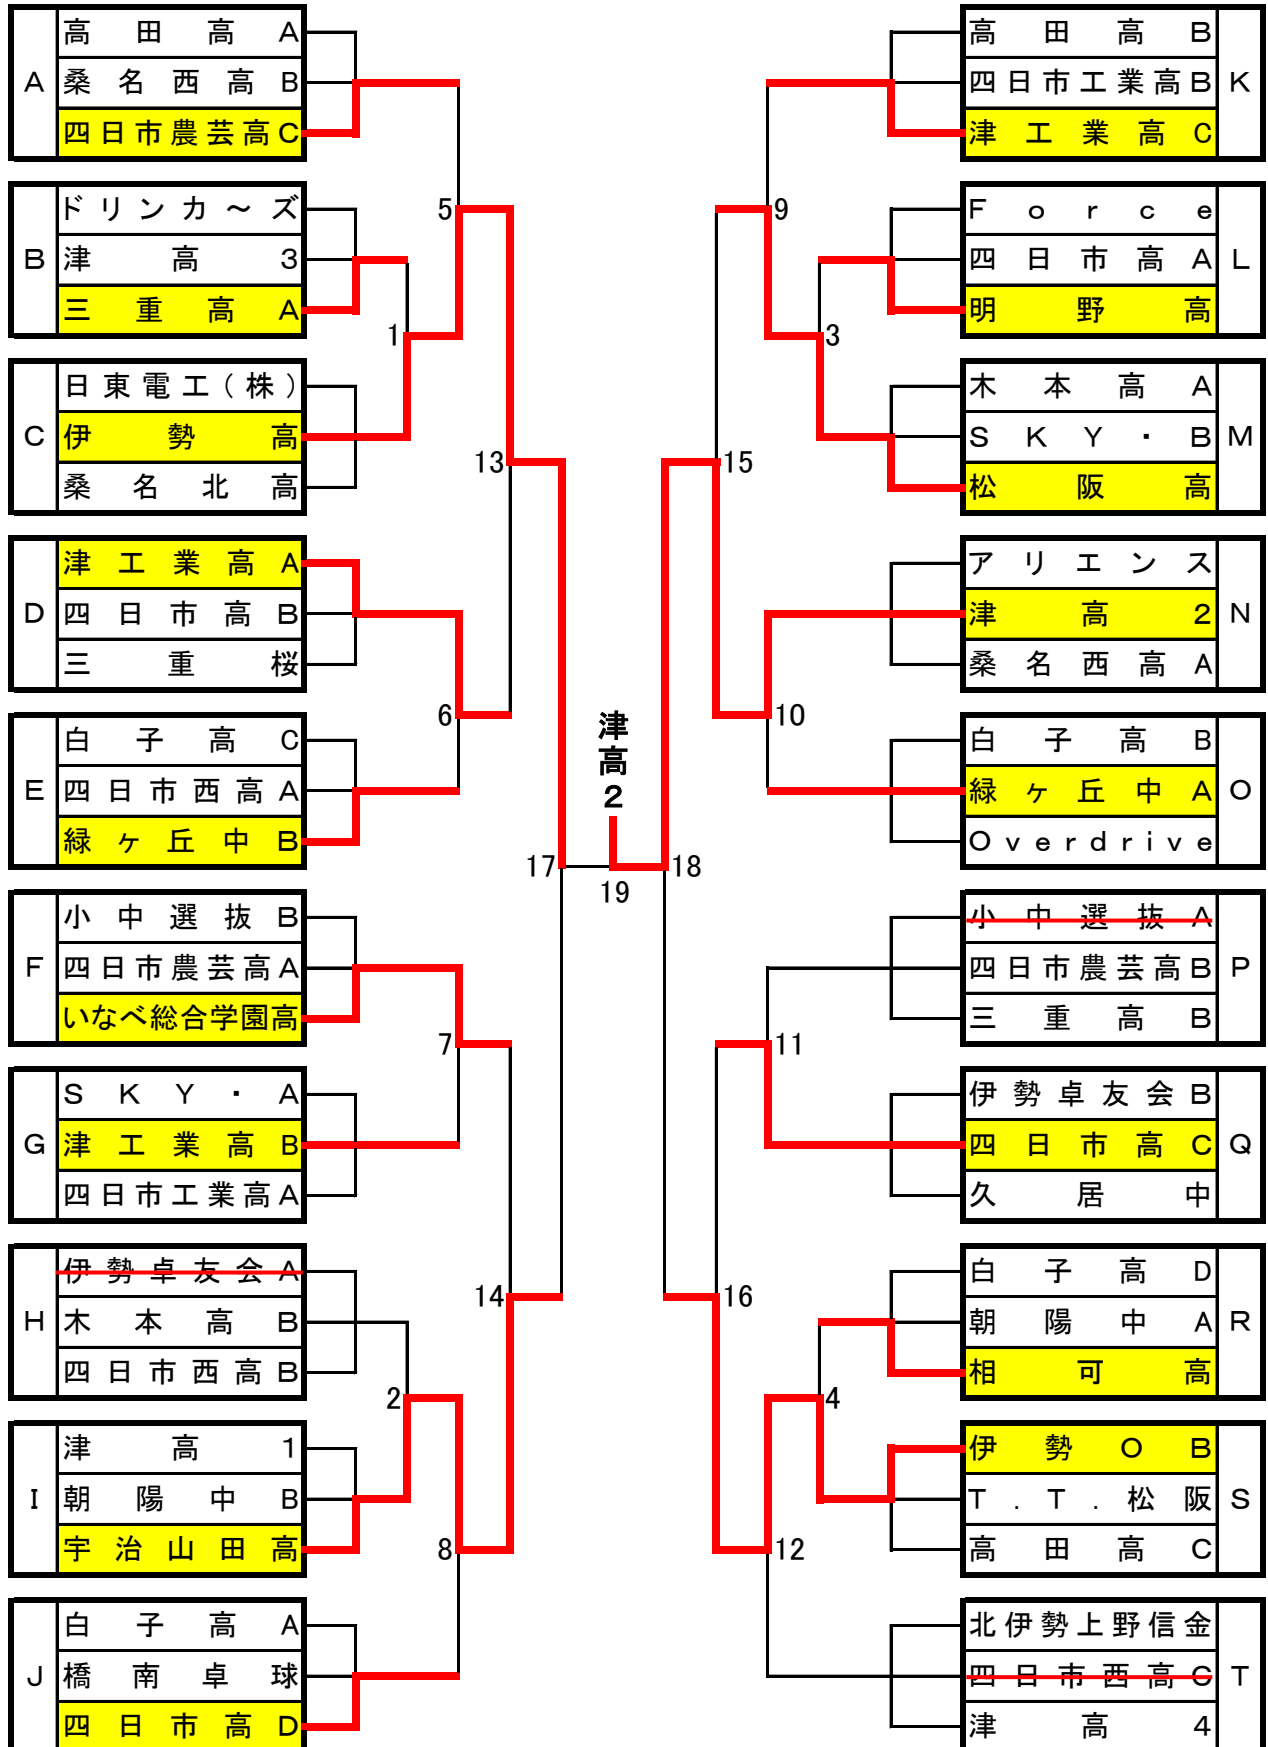

Q リーグ	伊勢卓友会B	四日市高C	久居中	得点	順位
1 伊勢卓友会B		2-0	2-0	4	1
2 四日市高C	0-2		1-2	2	3
3 久居中	0-2	2-1		3	2

R リーグ	白子高D	朝陽中A	相可高	得点	順位
1 白子高D		2-0	2-0	4	1
2 朝陽中A	0-2		2-0	3	2
3 相可高	0-2	0-2		2	3

S リーグ	伊勢OB	T.T.松阪	高田高C	得点	順位
1 伊勢OB		1-2	0-2	2	3
2 T.T.松阪	2-1		2-0	4	1
3 高田高C	2-0	0-2		3	2

平成31年2月11日
サオリーナ

第8回米田杯争奪三重県団体卓球大会

女子団体予選リーグ

平成31年2月11日
サオリーナ

A リーグ	白子高A	四日市西高	いなべ総合学園高D	得点	順位
1	白子高A	2-0	2-0	4	1
2	四日市西高	0-2	0-2	2	3
3	いなべ総合学園高D	0-2	2-0	3	2

B リーグ	松阪レディース	朝陽中A	久居農林高	得点	順位
1	松阪レディース	0-2	2-0	3	2
2	朝陽中A	2-0	2-1	4	1
3	久居農林高	0-2	1-2	2	3