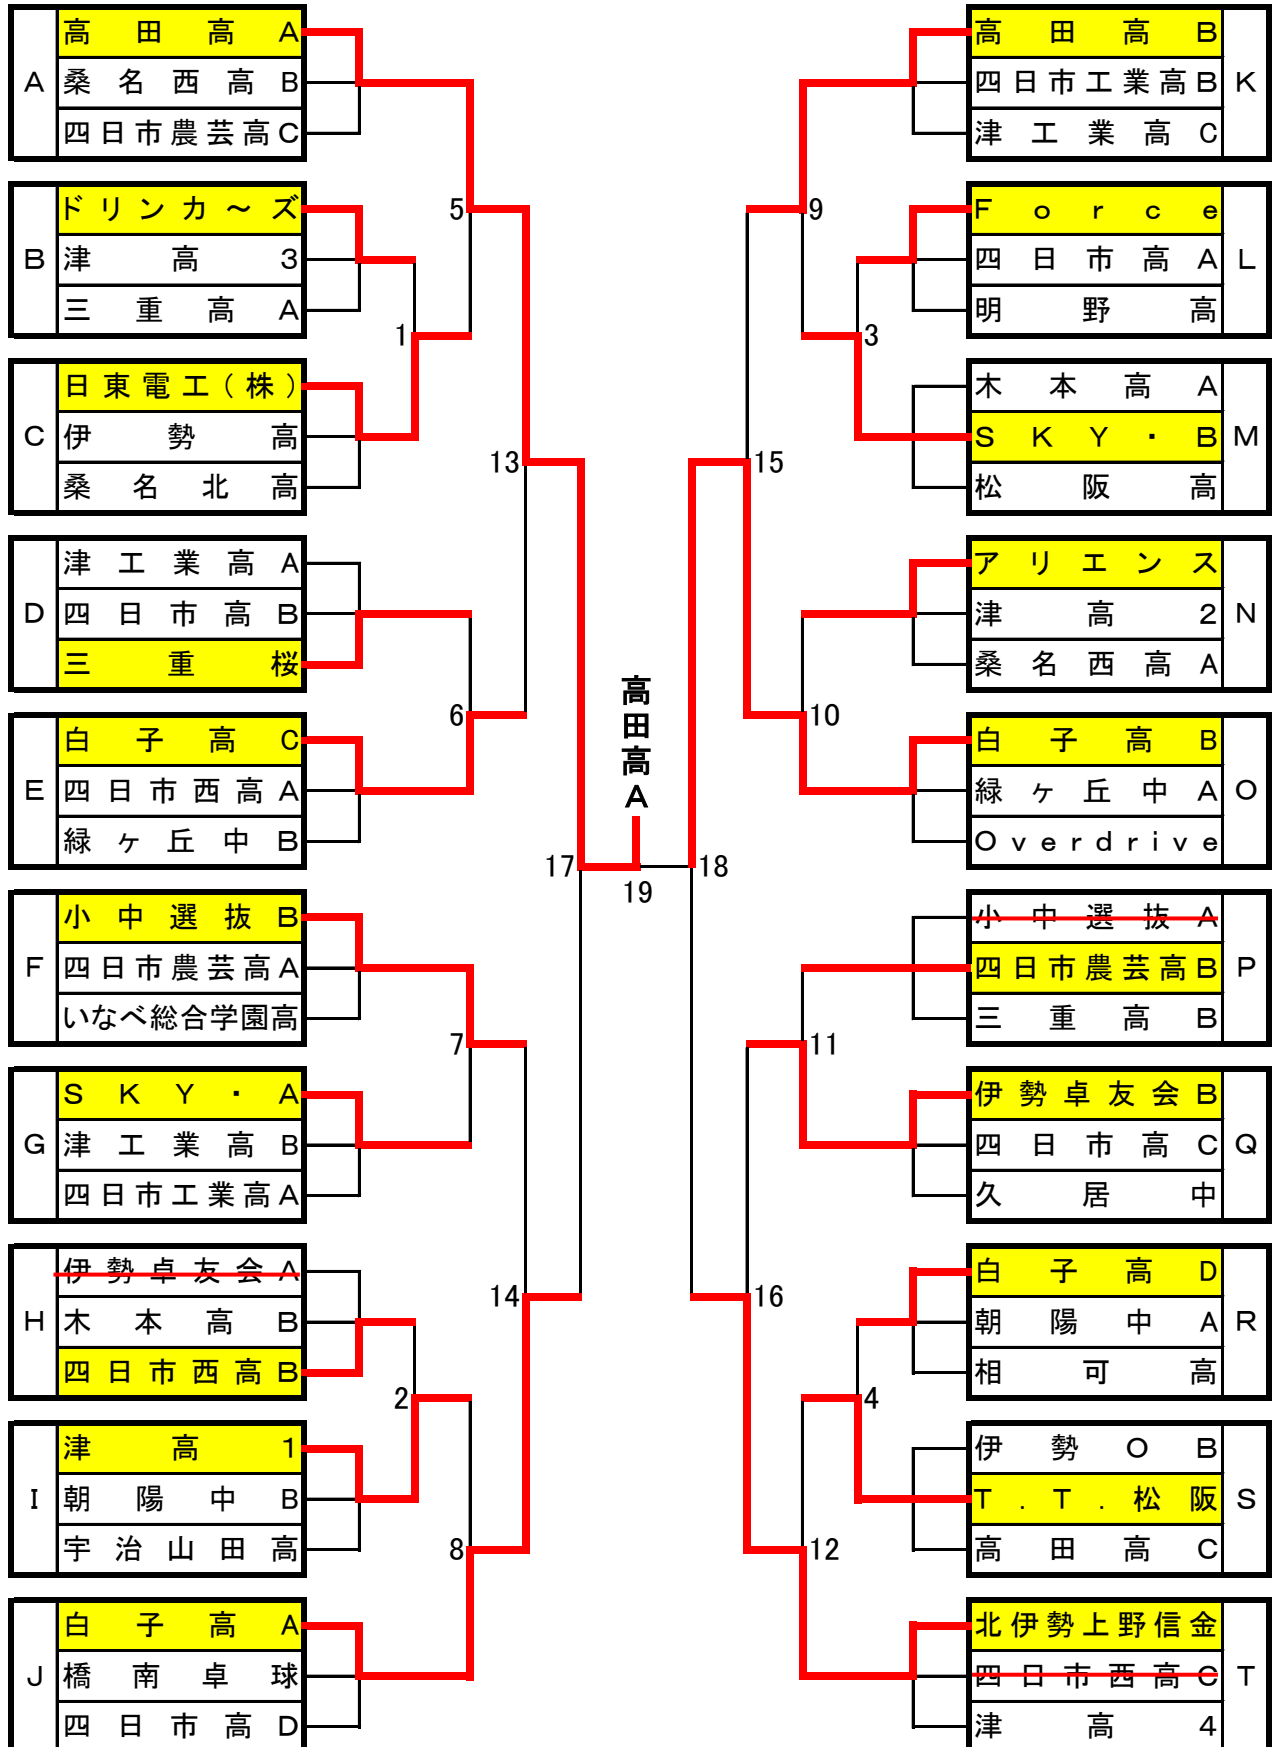

第8回米田杯争奪三重県団体卓球大会

男子団体予選リーグ

平成31年2月11日
サオリーナ

K リーグ	高田高B	四日市工業高B	津工業高C	得点	順位
1 高田高B		2-0	2-0	4	1
2 四日市工業高B	0-2		2-0	3	2
3 津工業高C	0-2	0-2		2	3

L リーグ	Force	四日市高A	明野高	得点	順位
1 Force		2-0	2-0	4	1
2 四日市高A	0-2		2-1	3	2
3 明野高	0-2	1-2		2	3

M リーグ	木本高A	SKY・B	松阪高	得点	順位
1 木本高A		0-2	2-0	3	2
2 SKY・B	2-0		2-0	4	1
3 松阪高	0-2	0-2		2	3

N リーグ	アリエンス	津高2	桑名西高A	得点	順位
1 アリエンス		2-0	2-0	4	1
2 津高2	0-2		1-2	2	3
3 桑名西高A	0-2	2-1		3	2

O リーグ	白子高B	緑ヶ丘中A	Overdrive	得点	順位
1 白子高B		2-0	2-0	4	1
2 緑ヶ丘中A	0-2		0-2	2	3
3 Overdrive	0-2	2-0		3	2

P リーグ	小中選抜A	四日市農芸高B	三重高B	得点	順位
1 小中選抜A		W/O L	W/O L		棄権
2 四日市農芸高B	W/O W		2-1	2	1
3 三重高B	W/O W	1-2		1	2

Q リーグ	伊勢卓友会B	四日市高C	久居中	得点	順位
1 伊勢卓友会B		2-0	2-0	4	1
2 四日市高C	0-2		1-2	2	3
3 久居中	0-2	2-1		3	2

R リーグ	白子高D	朝陽中A	相可高	得点	順位
1 白子高D		2-0	2-0	4	1
2 朝陽中A	0-2		2-0	3	2
3 相可高	0-2	0-2		2	3

S リーグ	伊勢OB	T.T.松阪	高田高C	得点	順位
1 伊勢OB		1-2	0-2	2	3
2 T.T.松阪	2-1		2-0	4	1
3 高田高C	2-0	0-2		3	2

T リーグ	北伊勢上野信金	四日市西高C	津高4	得点	順位
1 北伊勢上野信金		W/O W	2-0	2	1
2 四日市西高C	W/O L		W/O L		棄権
3 津高4	0-2	W/O W		1	2

第8回米田杯争奪三重県団体卓球大会

男子団体1位トーナメント

平成31年2月11日
サオリーナ