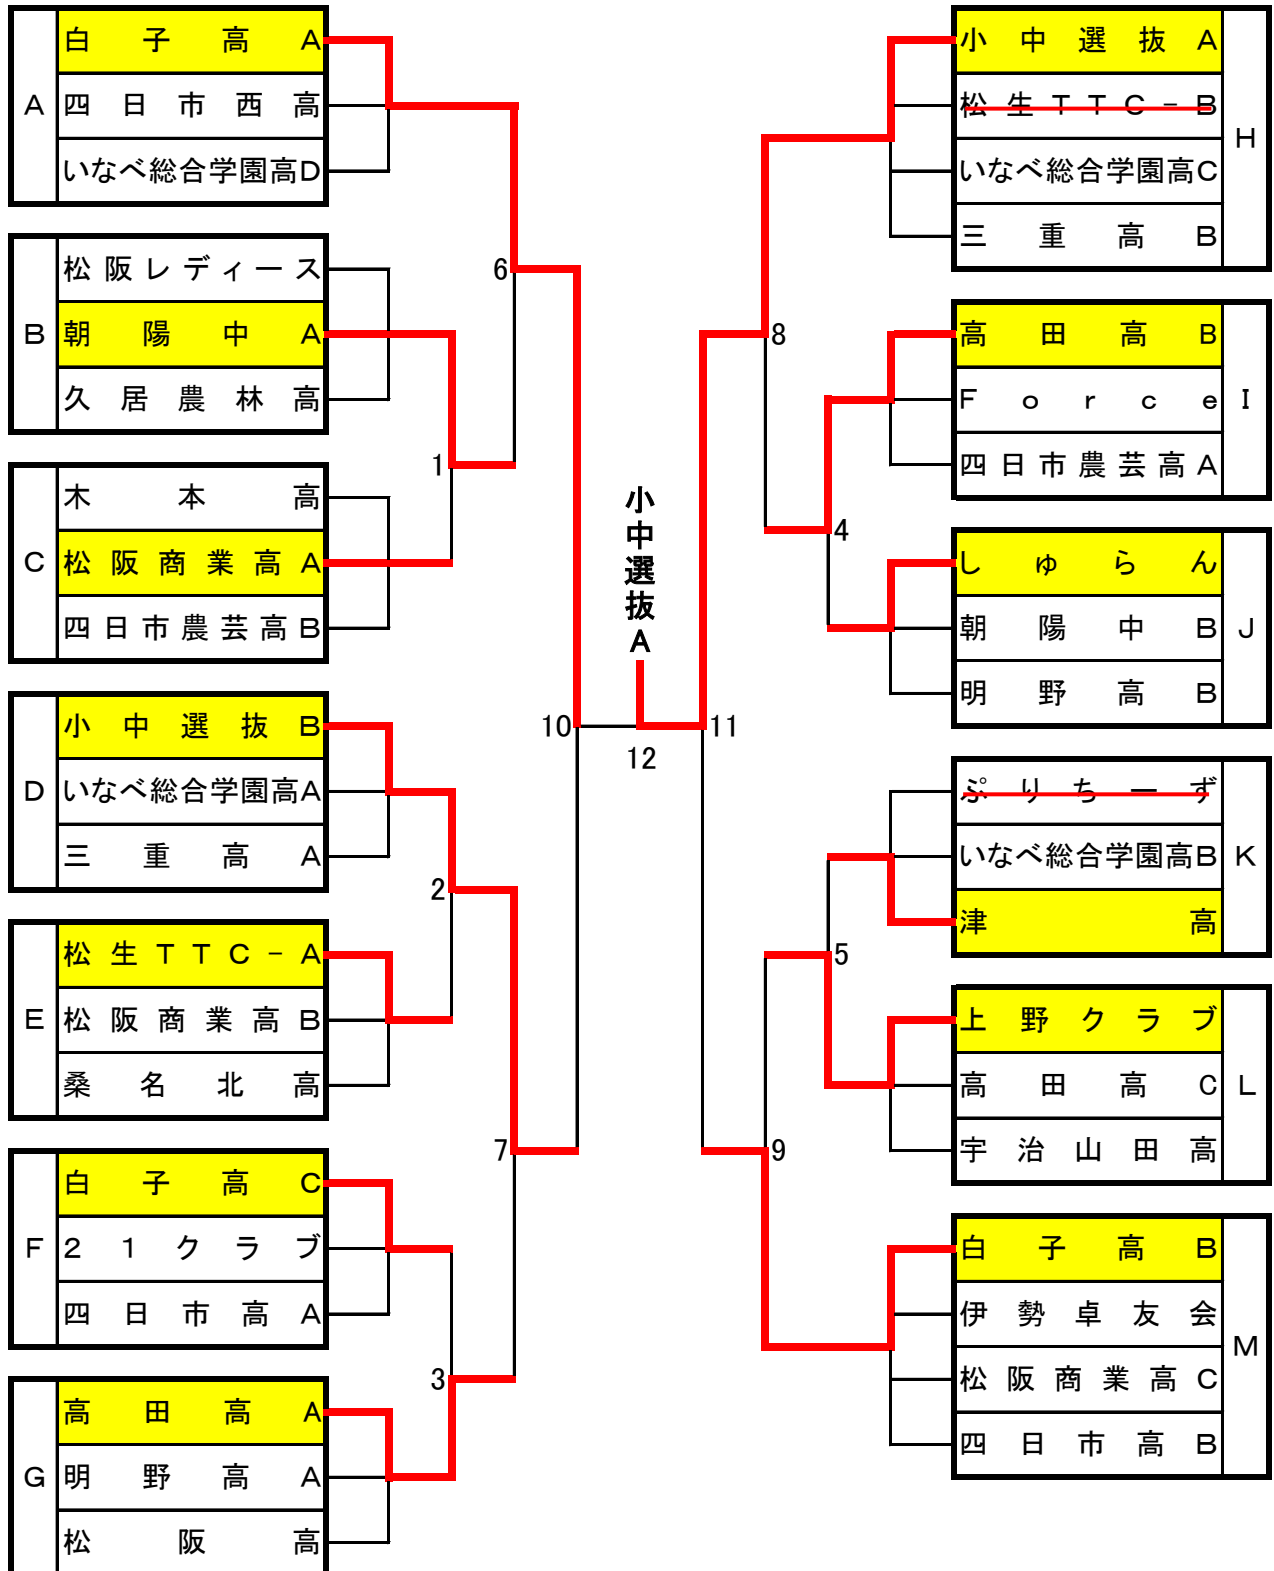

K リーグ	ぶりち一ず	いなべ総合学園高B	津高	得点	順位
1	ぶりち一ず	W/O L	W/O L		棄権
2	いなべ総合学園高B	W/O W	0-2	1	2
3	津高	W/O W	2-0	2	1

L リーグ	上野クラブ	高田高C	宇治山田高	得点	順位
1	上野クラブ	2-0	2-0	4	1
2	高田高C	0-2	2-0	3	2
3	宇治山田高	0-2	0-2	2	3

M リーグ	白子高B	伊勢卓友会	松阪商業高C	四日市高B	得点	順位
1	白子高B	2-0	2-0	2-0	6	1
2	伊勢卓友会	0-2	2-0	2-0	5	2
3	松阪商業高C	0-2	0-2	2-1	4	3
	四日市高B	0-2	0-2	1-2	3	4

第8回米田杯争奪三重県団体卓球大会

女子団体1位トーナメント

平成31年2月11日
サオリーナ

第8回米田杯争奪三重県団体卓球大会

女子団体2位トーナメント

平成31年2月11日
サオリーナ

第8回米田杯争奪三重県団体卓球大会

女子団体3・4位トーナメント