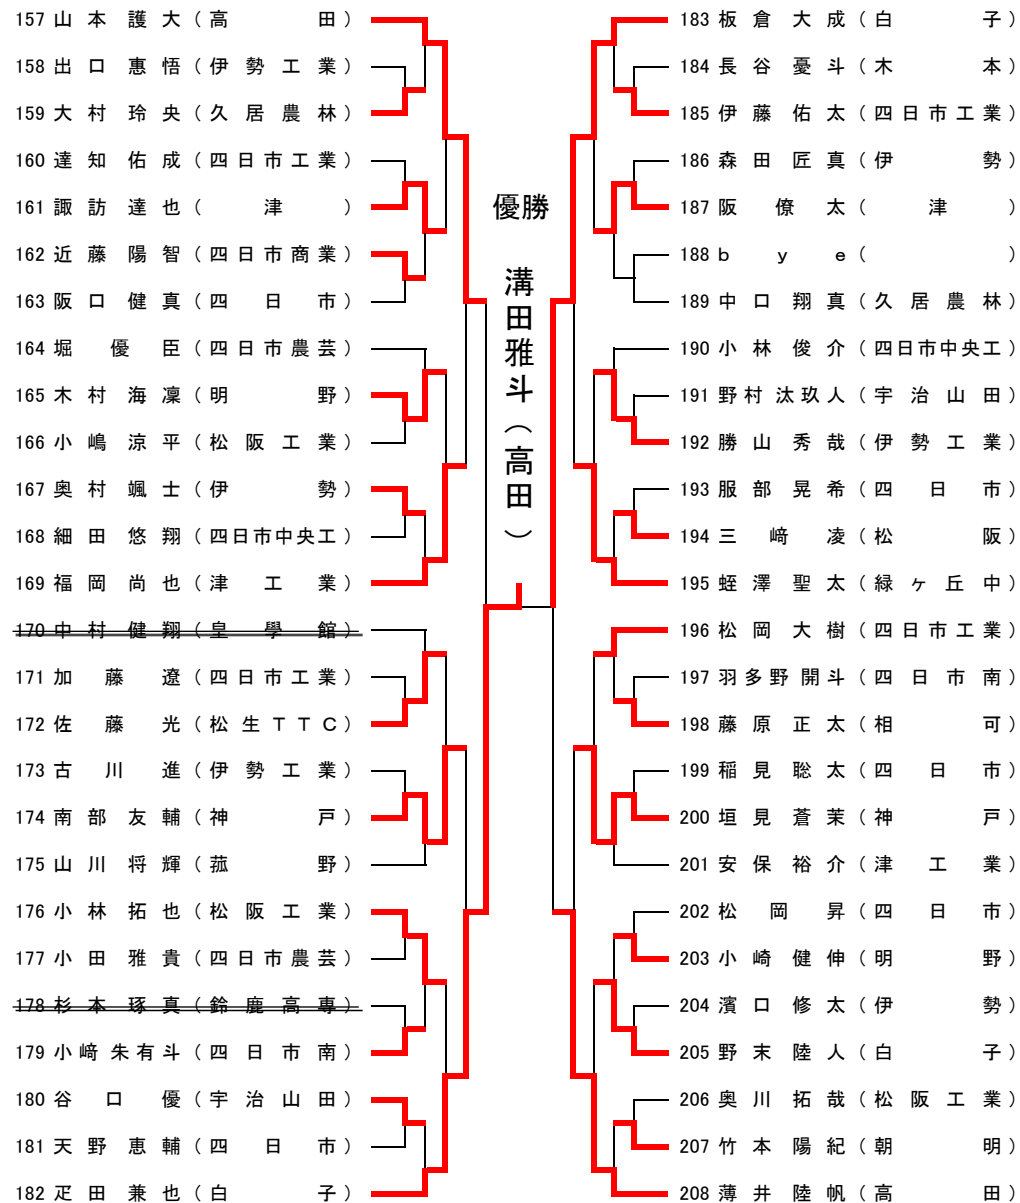

平成30年度三重県卓球選手権大会 兼 第71回東京卓球選手権大会県予選会

平成30年11月24日
三重交通Gスポーツの杜伊勢

ジュニア男子 No.3

ジュニア男子 No.4