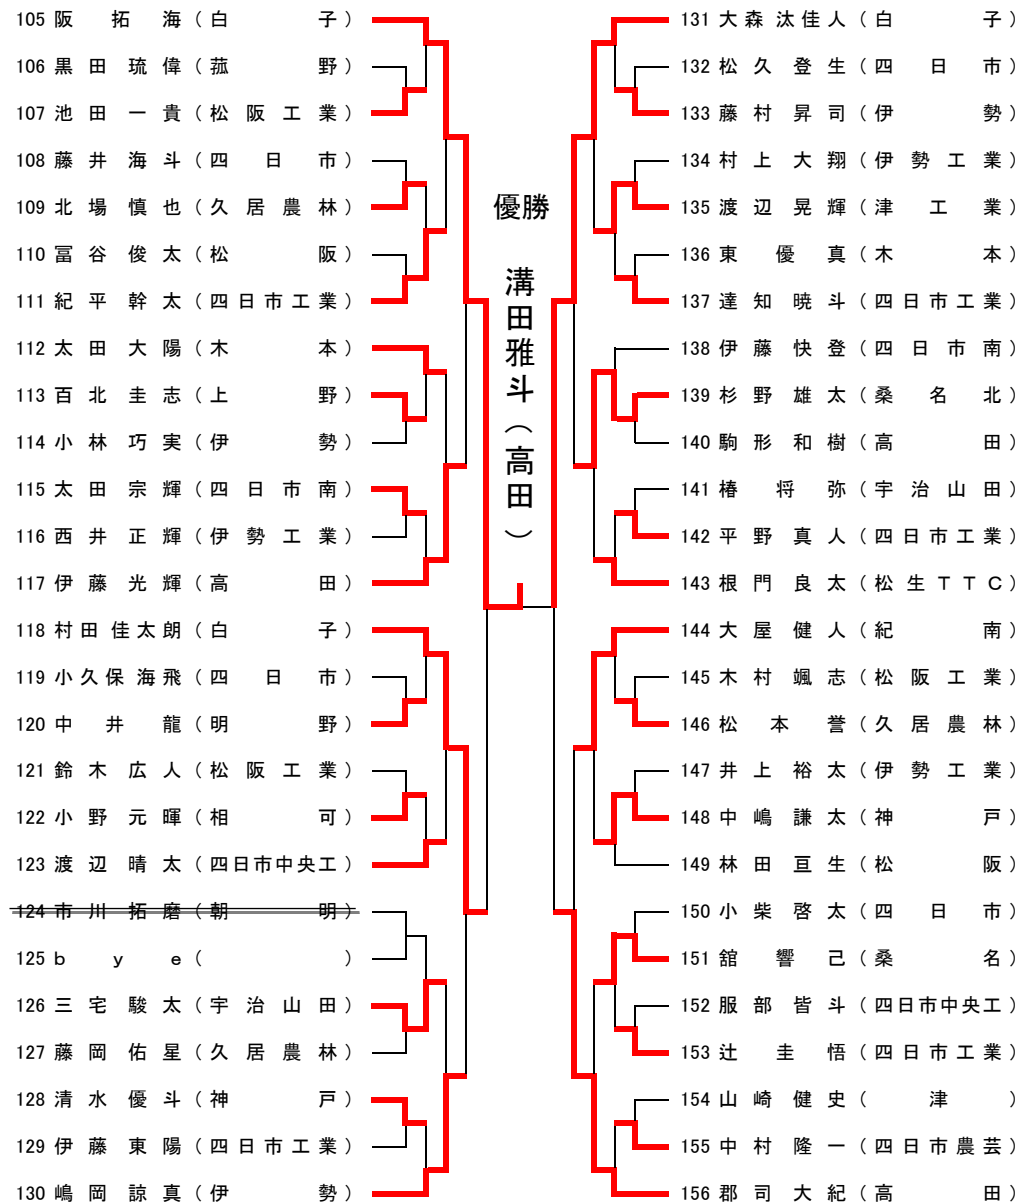

平成30年度三重県卓球選手権大会 兼 第71回東京卓球選手権大会県予選会

平成30年11月24日
三重交通Gスポーツの杜伊勢

ジュニア男子 No.3

ジュニア男子 No.4