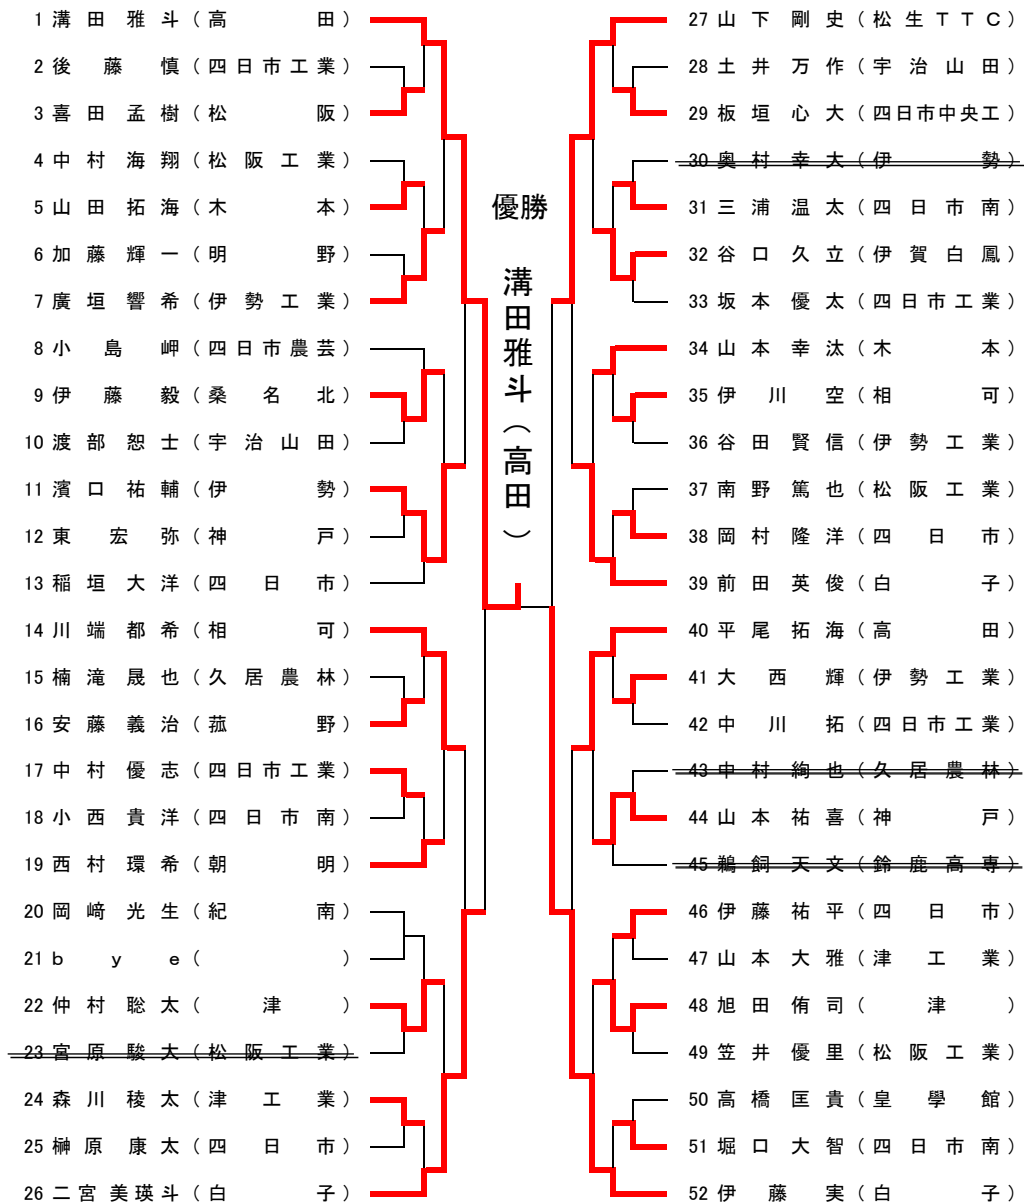

平成30年度三重県卓球選手権大会 兼 第71回東京卓球選手権大会県予選会

平成30年11月24日
三重交通Gスポーツの杜伊勢

ジュニア男子 No.1

ジュニア男子 No.2

※溝田(高田)、阪(白子)が東京選手権へ