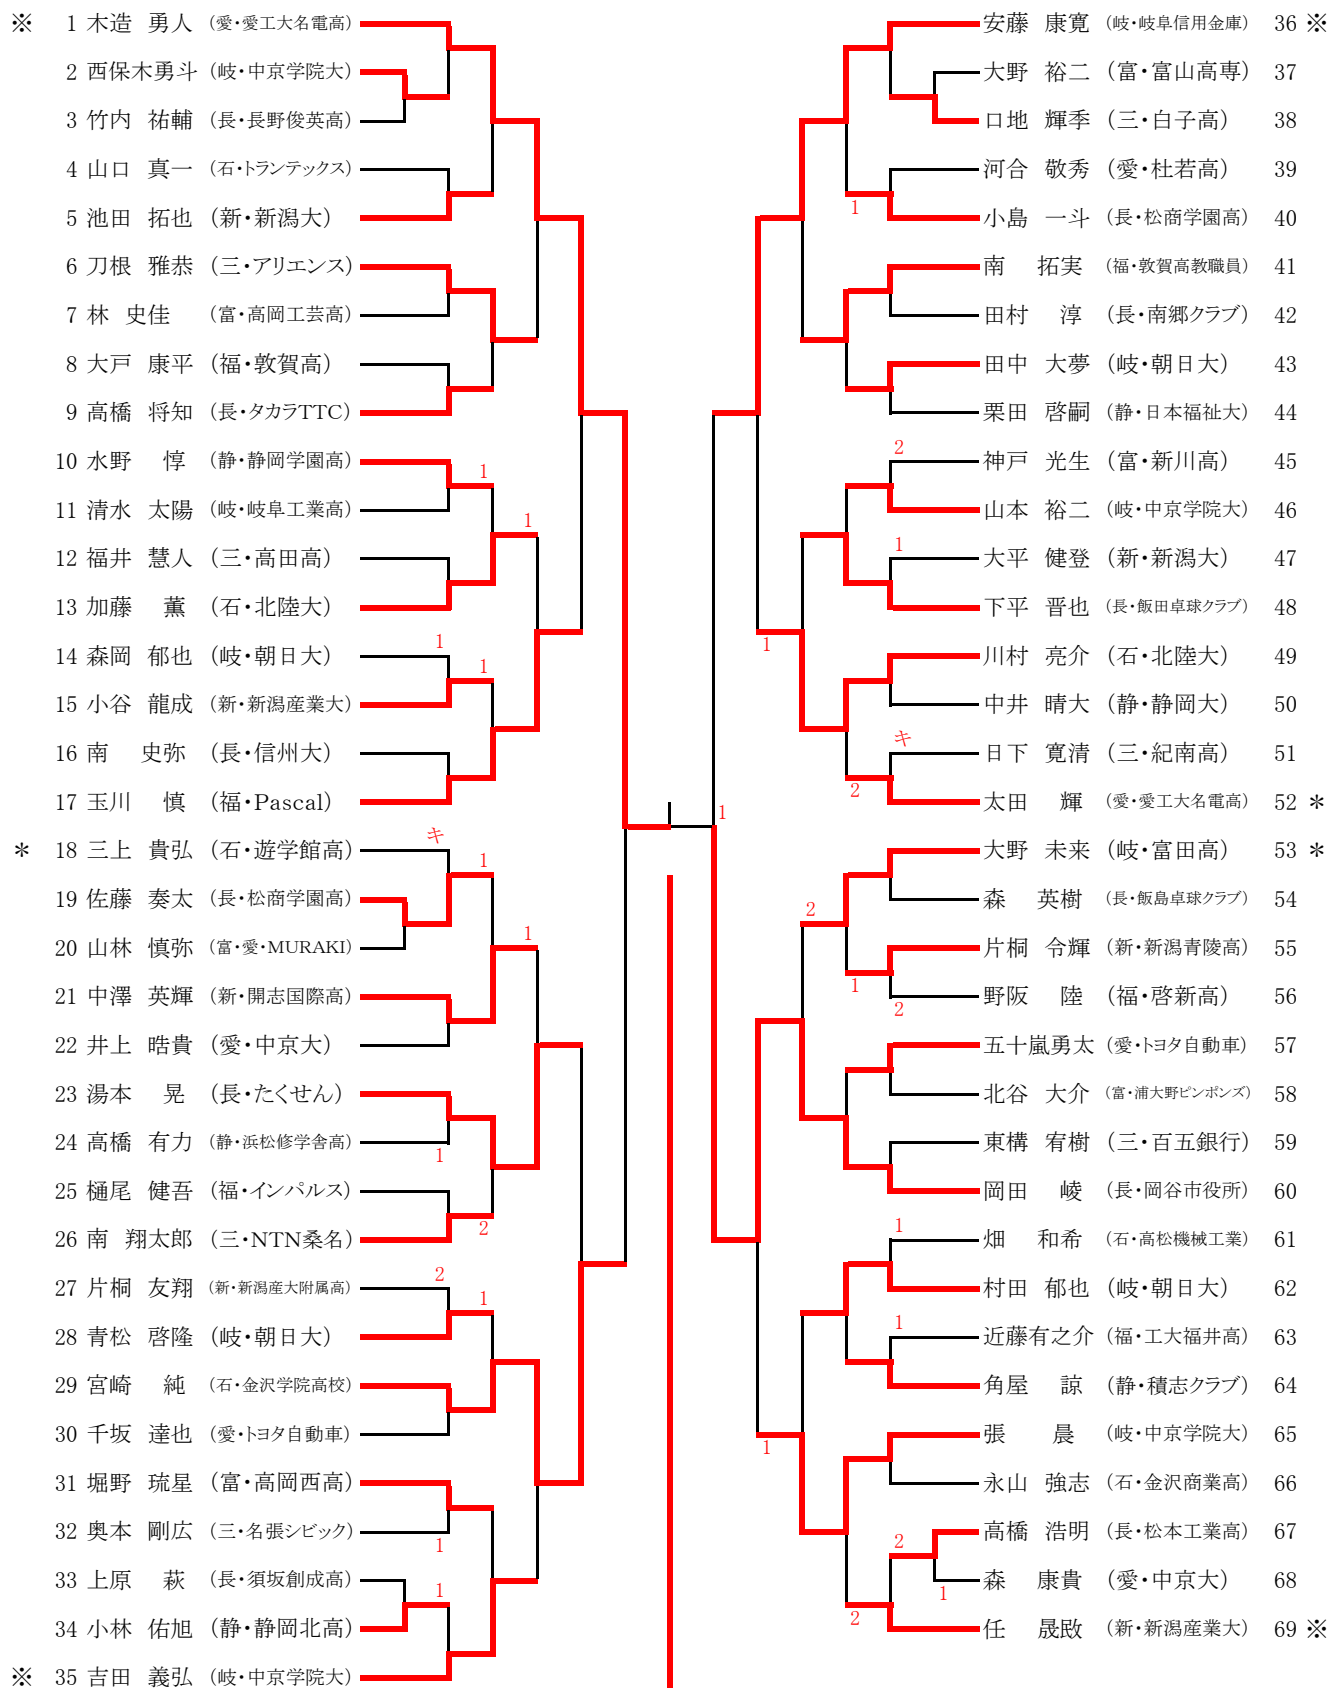

男子シングルス【MS】

No. 1

男子シングルス【MS】

No. 3

男子シングルス【MS】

No. 4

※ 210 花村 尚弥 (長・岡谷市役所)		齊藤 駿介 (新・新潟産業大)	245 ※
211 中山 友博 (愛・中京大)		藤澤 皓基 (岐・中京学院大)	246
212 東 響希 (福・工大福井高)	1	田崎 英之 (長・茅野ベテラン会)	247
213 青木 大祐 (岐・岐阜信用金庫)		佐伯 治彦 (富・高岡工芸高)	248
214 辻 翔也 (三・SKY)	1	小吹 和宏 (静・八葉会)	249
215 福浦 康太 (石・北陸大)	2	後藤 和真 (三・百五銀行)	250
216 南里 和輝 (愛・トヨタ自動車)		吉田 拓矢 (石・トランテックス)	251
217 梨谷 真隆 (富・高岡西高)		伊藤 涼真 (愛・中京大)	252
218 北川 詠一 (静・島田樟誠高)		桑原 勇希 (長・岡谷市役所)	253
219 石山 慎 (新・開志国際高)		田中 佑汰 (愛・愛工大名電高)	254
220 大澤 幸倫 (長・松商学園高)	2	杉田 達哉 (福・大野高)	255
221 竹内 章人 (富・高岡ウイング)		宮本 直人 (岐・朝日大)	256
222 近田 達哉 (三・RISE)		林 大雅 (長・松商学園高)	257
223 小早川恒太 (岐・中京学院大)	1	中瀬 敬太 (三・白子高)	258
224 松崎 友哉 (福・インパルス)		北田 隆義 (富・富山高専)	259
225 デジルバ博睦 (長・篠ノ井クラブ)	2	櫻井 元春 (新・新潟産大附属高)	260
* 226 野崎 佑太 (愛・杜若高)		梅田 聖士 (岐・中京高)	261
227 岡田 天志 (三・NTN桑名)		五十嵐史弥 (石・遊学館高)	262 *
228 浅沼 雄太 (新・新潟大)		廣田 竜大 (福・啓新高)	263
229 長田 将聖 (愛・日本福祉大)	1	中西 直人 (三・Force)	264
230 浅野 達海 (岐・岐阜工業高)	2	石田 紘輝 (長・創造学園高)	265
231 大沼 透輝 (長・たくせん)		浅野 一平 (愛・トヨタ自動車)	266
232 高橋 巧美 (岐・朝日大)	2	宮下 元希 (富・高岡西高)	267
233 加能 恭兵 (石・高松機械工業)	1	福岡 哲哉 (岐・中京学院大)	268
234 峰澤 卓巳 (静・静岡大)	2	石川 一輝 (長・長野ラーズヒルズ)	269
235 丸子 未央 (福・福井商業高)		楊 奇真 (静・静岡学園高)	270
236 古野 優斗 (富・富山工業高)	1	田中 光二 (三・高田高)	271
237 片山竜之介 (石・金沢学院高)	1	濱出 晃央 (石・北陸大)	272
238 北川 篤史 (長・タカラTTC)		小澤 悠大 (長・駒ヶ根クラブ)	273
239 太田 竜也 (静・浜松修学舎高)	1	松郷 大樹 (新・新潟大)	274
240 辻 宏樹 (福・藤美TTC)	2	小辻 清照 (福・敦賀高)	275
241 畠山 広夢 (岐・中京学院大)		三枝 泰司 (愛・明誠アスリート)	276
242 峯村未希也 (新・新潟産業大)		馬淵 龍 (静・浜松商業高)	277
243 青木 達哉 (長・信州大)		鈴木 峻冨 (長・飯山高)	278
※ 244 齋藤 真澄 (愛・(株)三五)		金 博 (岐・朝日大)	279 ※