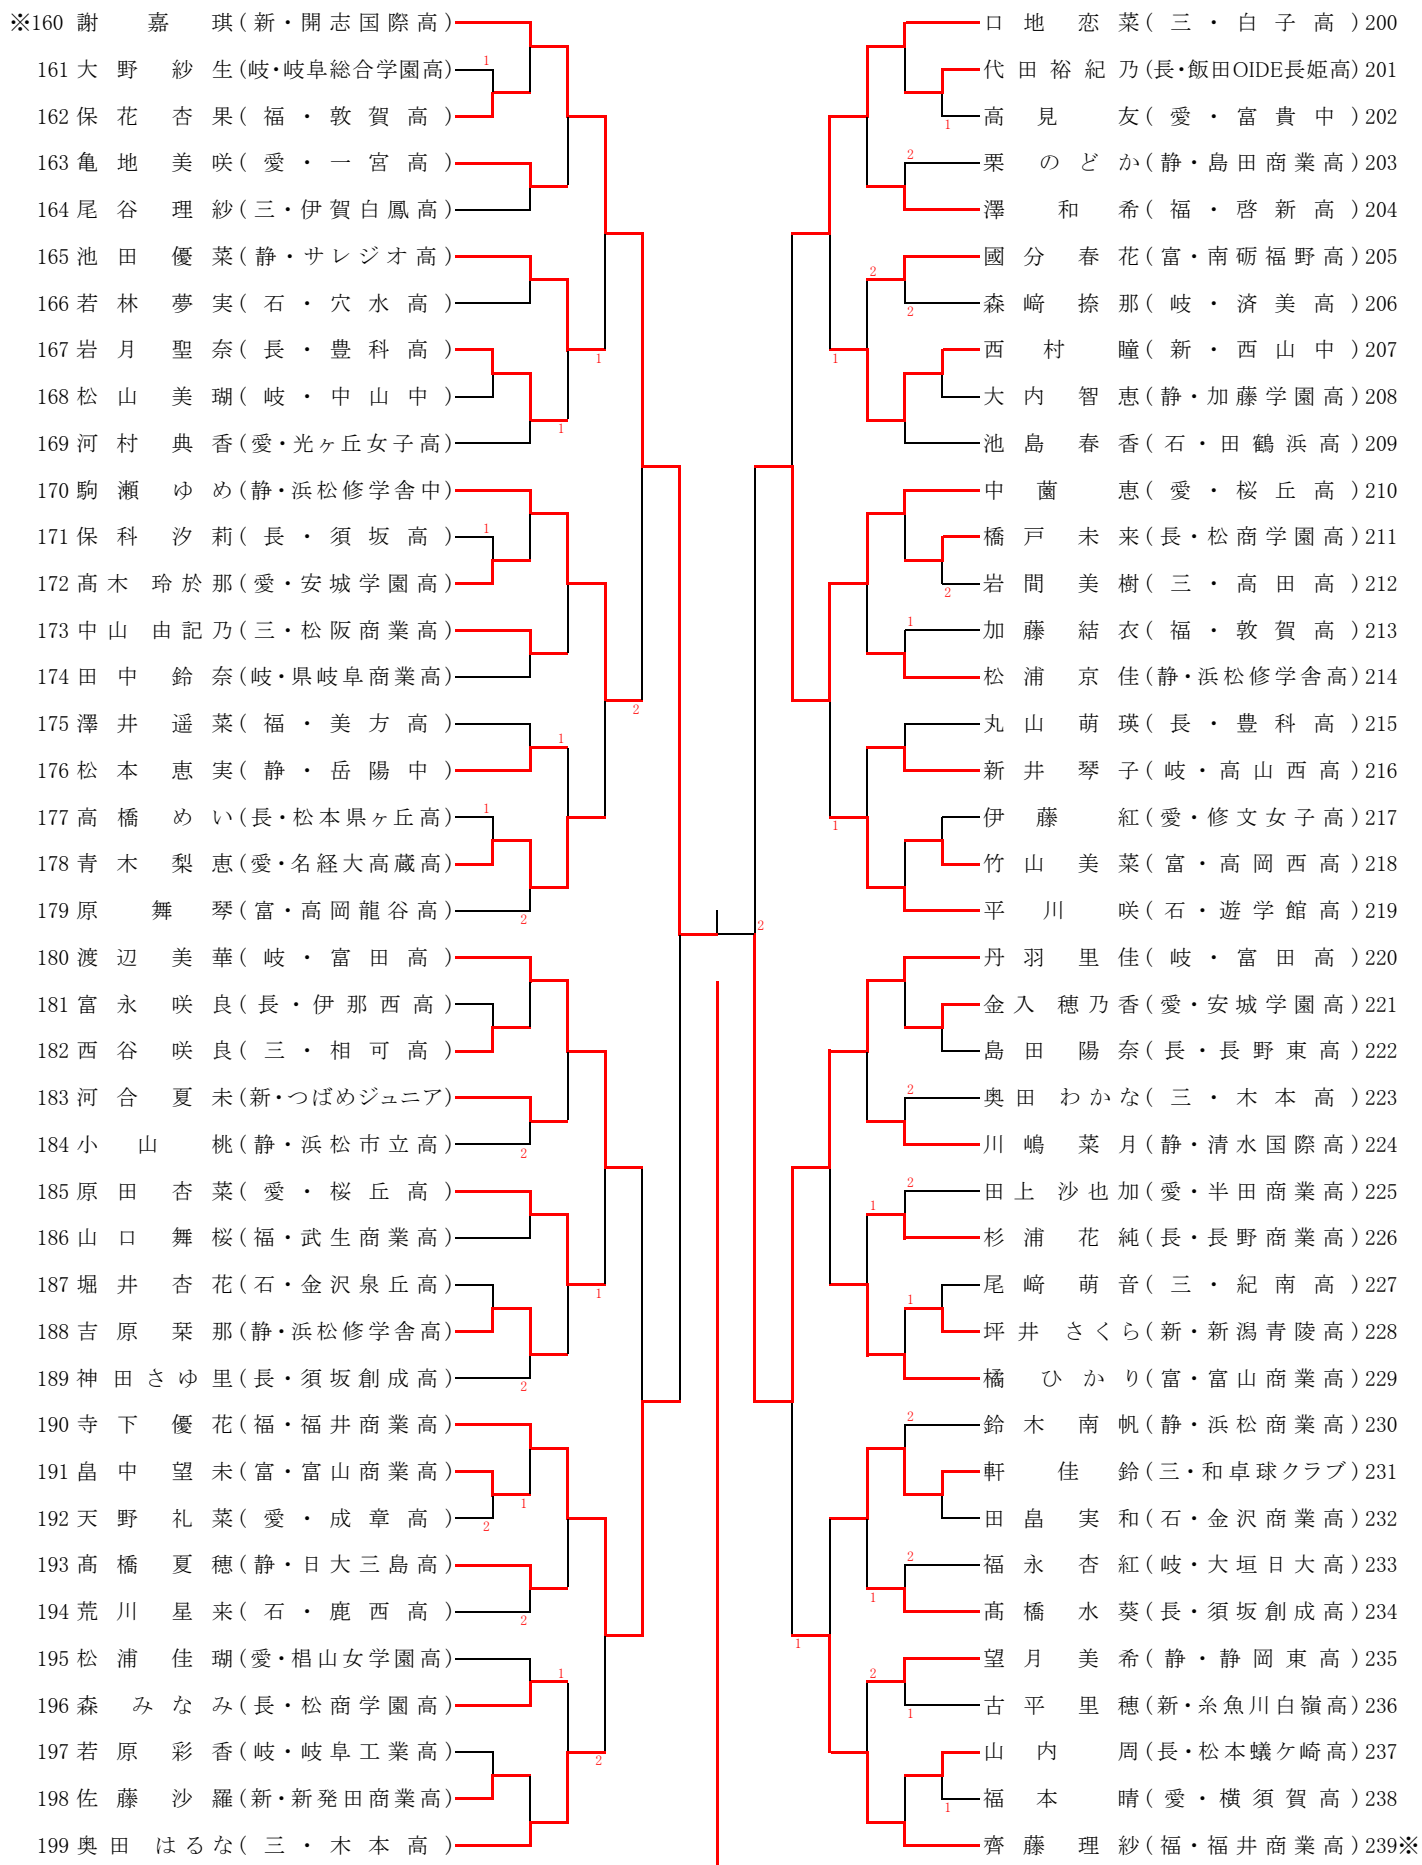

女子ダブルス【WD】

No. 1

※

1	秋山 星 野村 萌	(愛・愛み大瑞穂高)		渡辺 菜月 下山田理沙	(新・新潟大)	24
2	胡桃 奈歩 上條 暖奈	(長・松本県ヶ丘高)	2	片山 侑貴 松嶋 弓花	(静・浜松商業高)	25
3	勝又 ゆめ 見田 美祈	(三・津東高)		鈴木 彩 横井 七海	(岐・富田高)	26
4	室井まどか 新開 円香	(石・金城大)		渡会 彩江 原田 舞花	(愛・修文女子高)	27
5	中島 彩希 富田 梨香	(福・敦賀高)		橋戸 未来 宮下万梨絵	(長・松商学園高)	28
6	増田 彩水 今泉 静	(静・浜松商業高)	2	番条 幸子 番条 梨沙	(三・21クラブ)	29
7	田中 希美 新井 琴子	(岐・高山西高)		吉田 美央 南口 菜々	(福・福井商業高)	30
8	大橋 悠梨 太田 萌水	(新・北越高)		横田美佐子 田中 彩水	(長・中野市体協)	31
9	笠原奈津美 宮澤 由衣	(長・新光電気卓球クラブ)	キ	及川 清香 廣田 路代	(三・Mind)	32
10	駒田 華 鈴木 優菜	(三・高田高)	1	長谷川直子 中村 琴星	(三・OverDrive)	33
11	平野 江美 中田 麻貴	(富・高岡ウイング)		山本 美恵 北野 啓子	(石・ウインズ)	34
12	福澤 梨沙 森田 祐以	(長・松商学園高)		伊井 利緒 栗村 菜月	(岐・朝日大)	35
13	加藤 維 佐藤 初音	(三・愛知大)		松浦 京佳 岡野弥咲樹	(静・浜松修学舎高)	36
14	鈴木 花音 羽田 鈴花	(静・清水西高)	1	尾関 里咲 宇佐美愛里沙	(三・桑名高)	37
15	近藤 真帆 調子 楓	(愛・安城学園高)		関原 優月 菊岡 舞海	(富・高岡商業高)	38
16	鳥畑 真衣 柳田 志帆	(岐・中京学院大)	2	柴田和佳奈 杉浦 理香	(愛・愛知大)	39
17	山田 実穂 荒川 星来	(石・鹿西高)	2	伊須田 遥 濱井 千季	(福・若狭高)	40
18	伊豆澤佑奈 前村 悠衣	(静・日大三島高)	1	中澤 咲夏 保科ひな乃	(長・長野商業高)	41
19	谷渡 亜美 丹羽 里佳	(岐・富田高)	1	近藤美奈子 笹川 真子	(愛・中京大)	42
20	石倉 未優 柴 凜花	(福・大野高)		平松みみ子 原 啓子	(新・新潟青陵高)	43
21	山口 優 吉川 由	(新・新潟産業大)		柴田 理佐 田中 真優	(岐・中京学院大)	44
22	清水 悠羽 相澤 夢花	(長・須坂創成高)		鈴木 咲菜 森山 真衣	(長・下高井農林高)	45
23	森本枝里 白神ひかる	(三・白子高)		大仲 琴心 村瀬 怜奈	(三・松阪商業高)	46
			0	千葉 菜月 出雲 美空	(石・遊学館高)	47
			2			

2

ジュニア女子 【WJ】

No. 1

ジュニア女子 【WJ】

No. 2

ジュニア女子 【WJ】

No. 4