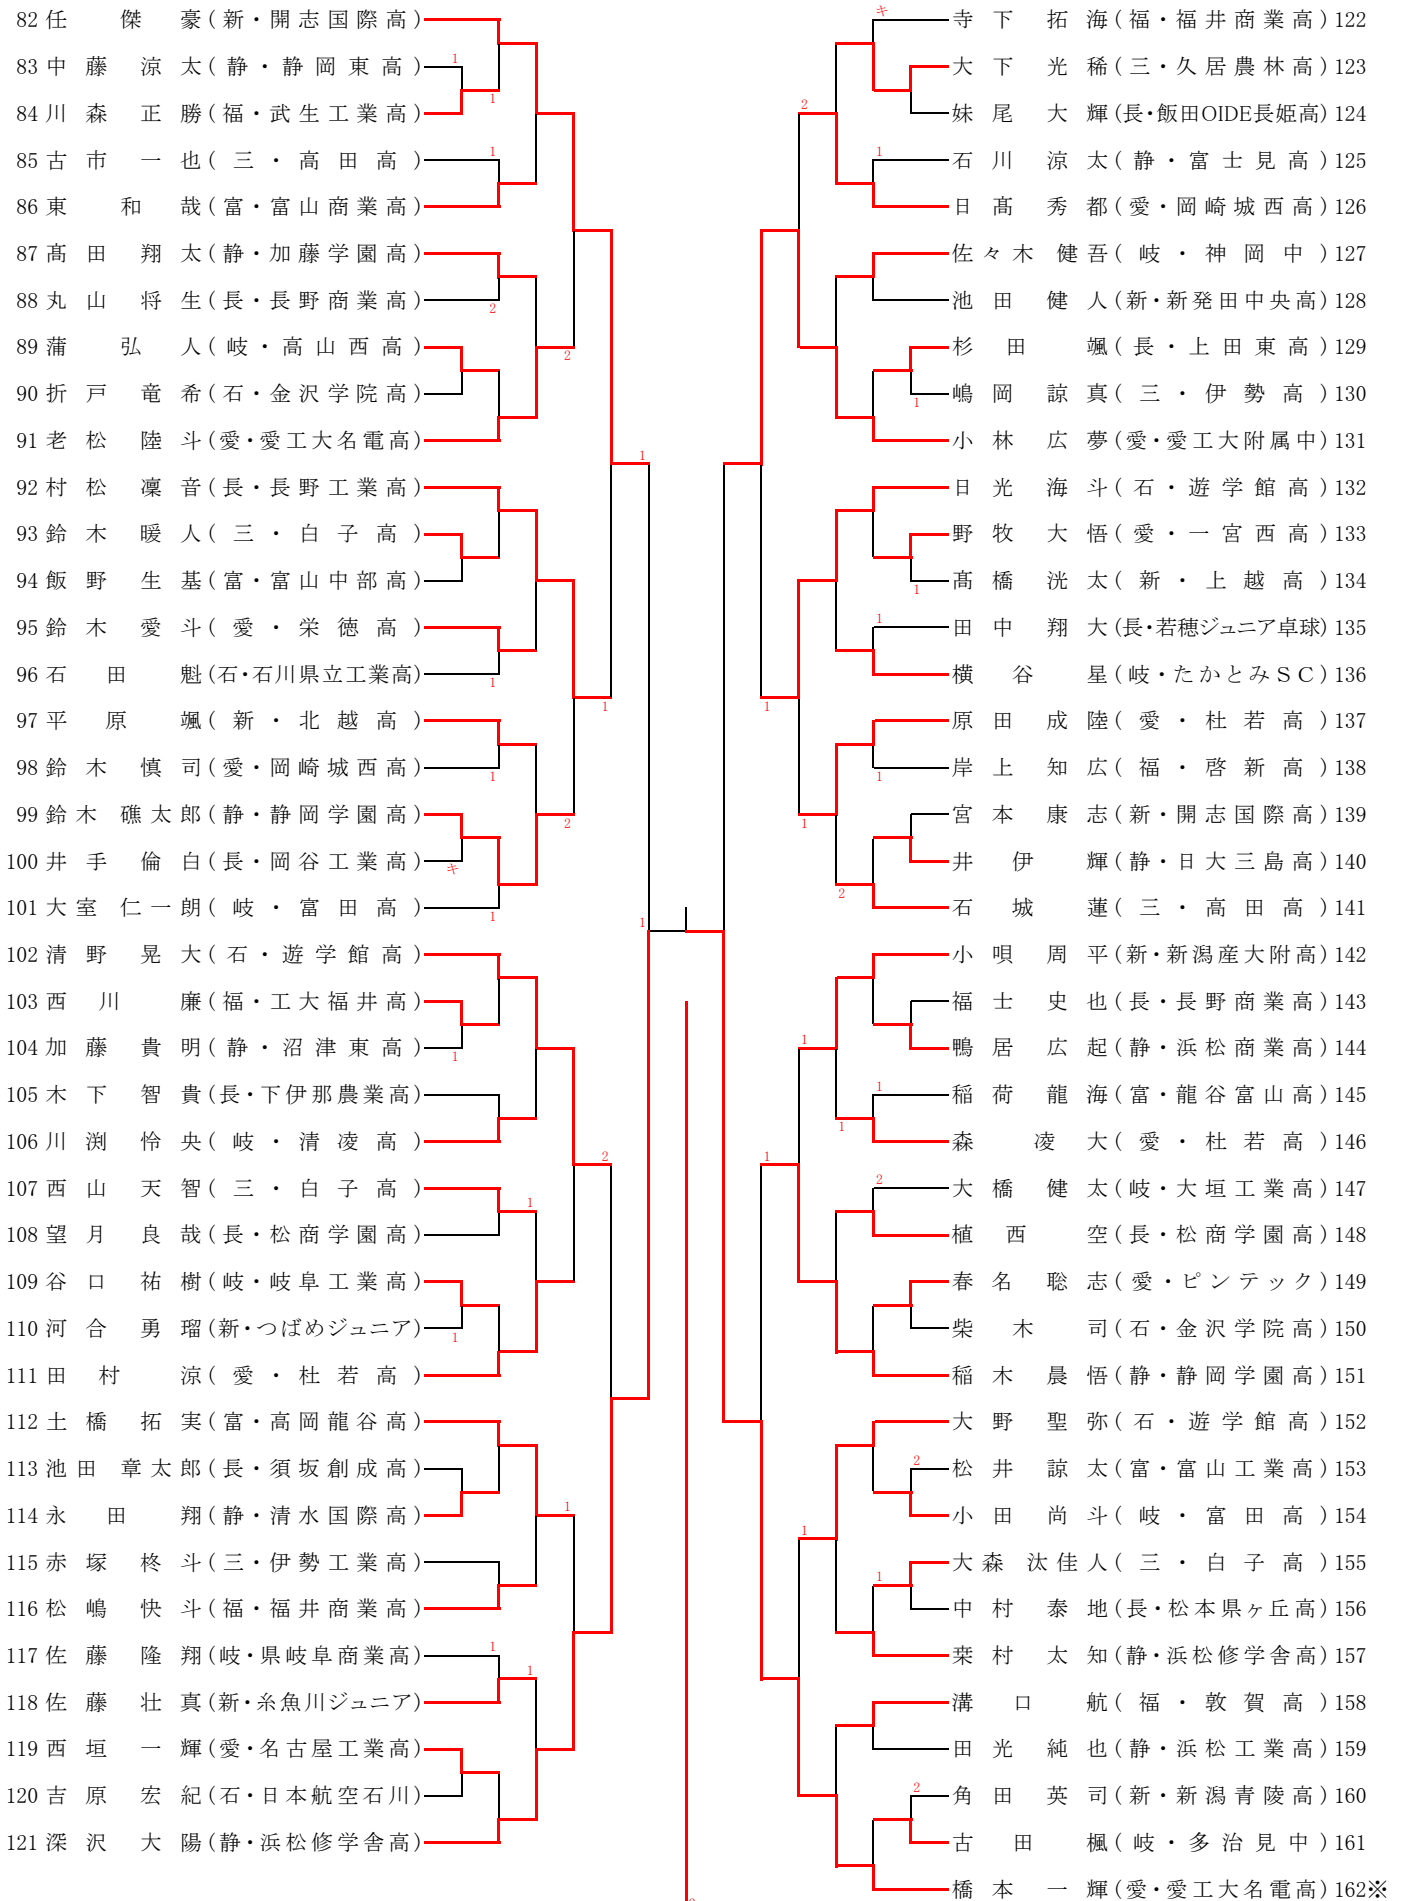

男子ダブルス【MD】

No. 2

48	伊積 健太 (長・岡谷市役所)	キ	安齋 正樹 (新・新潟大)	71
	滝澤 拓真		青木 直哉	
49	伊藤 涼真 (愛・中京大)		松島 真人 (三・若草クラブ)	72
	松崎 竜我		橋本 孝文	
50	矢田 和也 (三・Mind)		小池 謙 (長・飯田卓球クラブ)	73
	伊藤 大介		沢柳 公一	
51	舟竹 雄一 (富・菁莪)		田村悠一郎 (静・静岡大)	74
	板澤 繁成 (富・県庁クラブ)		吉田 千畝	
52	任 晟敗 (新・新潟産業大)	1	大矢 健一 (長・篠ノ井クラブ)	75
	小松 拓也		東 佳宏	
53	鈴木 義隆 (石・北陸大)	1	浅野 一平 (愛・トヨタ自動車)	76
	福浦 康太		五十嵐勇太	
54	野阪 陸 (福・啓新高)		小泉 潤朗 (福・福井商業高)	77
	岸上 知広		麻王 大夢	
55	名苗 駿太 (岐・朝日大)		中柴 勇里 (長・松商学園高)	78
	宮本 直人		望月 良哉	
56	横川 友也 (長・長野工業高)		辻村 知大 (三・白子高)	79
	森山 拓人		鈴木 暖人	
57	上山 颯斗 (三・白子高)		加納 恭平 (石・高松機械工業)	80
	野末 陸人		伊勢 健二	
58	平林 大青 (静・静岡学園高)	2	溝口 将生 (富・高岡西高)	81
	手塚 大輝		柴野 颯太	
59	阿南 皓哉 (三・高田高)	2	箕面崎慎治 (岐・中京学院大)	82
	田中 光二		小早川恒太	
60	久一 玲之 (静・浜松商業高)		三上 貴弘 (石・遊学館高)	83
	藤田 俊		川村 大貴	
61	吉田 勝記 (石・遊学館高)		中西 弘人 (三・伊勢高)	84
	日光 海斗	2	田口 智崇	
62	横谷 晟 (愛・愛工大府属中)		老松 陸斗 (愛・愛工大名電高)	85
	小林 広夢		中村 光人	
63	井ノ口雅幸 (長・松本県ヶ丘高)		山本 幸夫 (長・中野市体協)	86
	佐野 真澄		北沢 宏樹	
64	萩原 悠斗 (福・敦賀高)		太田 有哉 (福・インパルス)	87
	坂田 修		辻 宏樹 (福・藤美TTC)	
65	青木 大祐 (岐・岐阜信用金庫)		太田 竜也 (静・浜松修学舎高)	88
	山田 祐也		樽松 健	
66	内藤 友成 (新・新潟産大附属高)		山本 雄飛 (三・北伊勢上野信用金庫)	89
	飛塚 皓太		伊藤 理	
67	大河 良之 (三・古賀電工)	1	北田 隆義 (富・富山高専)	90
	岩崎 聖		大野 裕二	
68	北川 篤史 (長・タカラTTC)		中澤 英輝 (新・開志国際高)	91
	高橋 翔太	2	石本 光	
69	原 優太 (岐・中京学院大)	1	服部 太喜 (岐・関商工高)	92
	畠山 広夢		岡野 鉄平	
70	中村 明弘 (富・YKK)	1	大久保俊輝 (愛・三菱重工名古屋)	93 ※
	篇原 大介		堀 翔悟	

ジュニア男子【MJ】

No. 1

ジュニア男子 【MJ】

No. 2

ジュニア男子【MJ】

No. 3

ジュニア男子【MJ】

No. 4