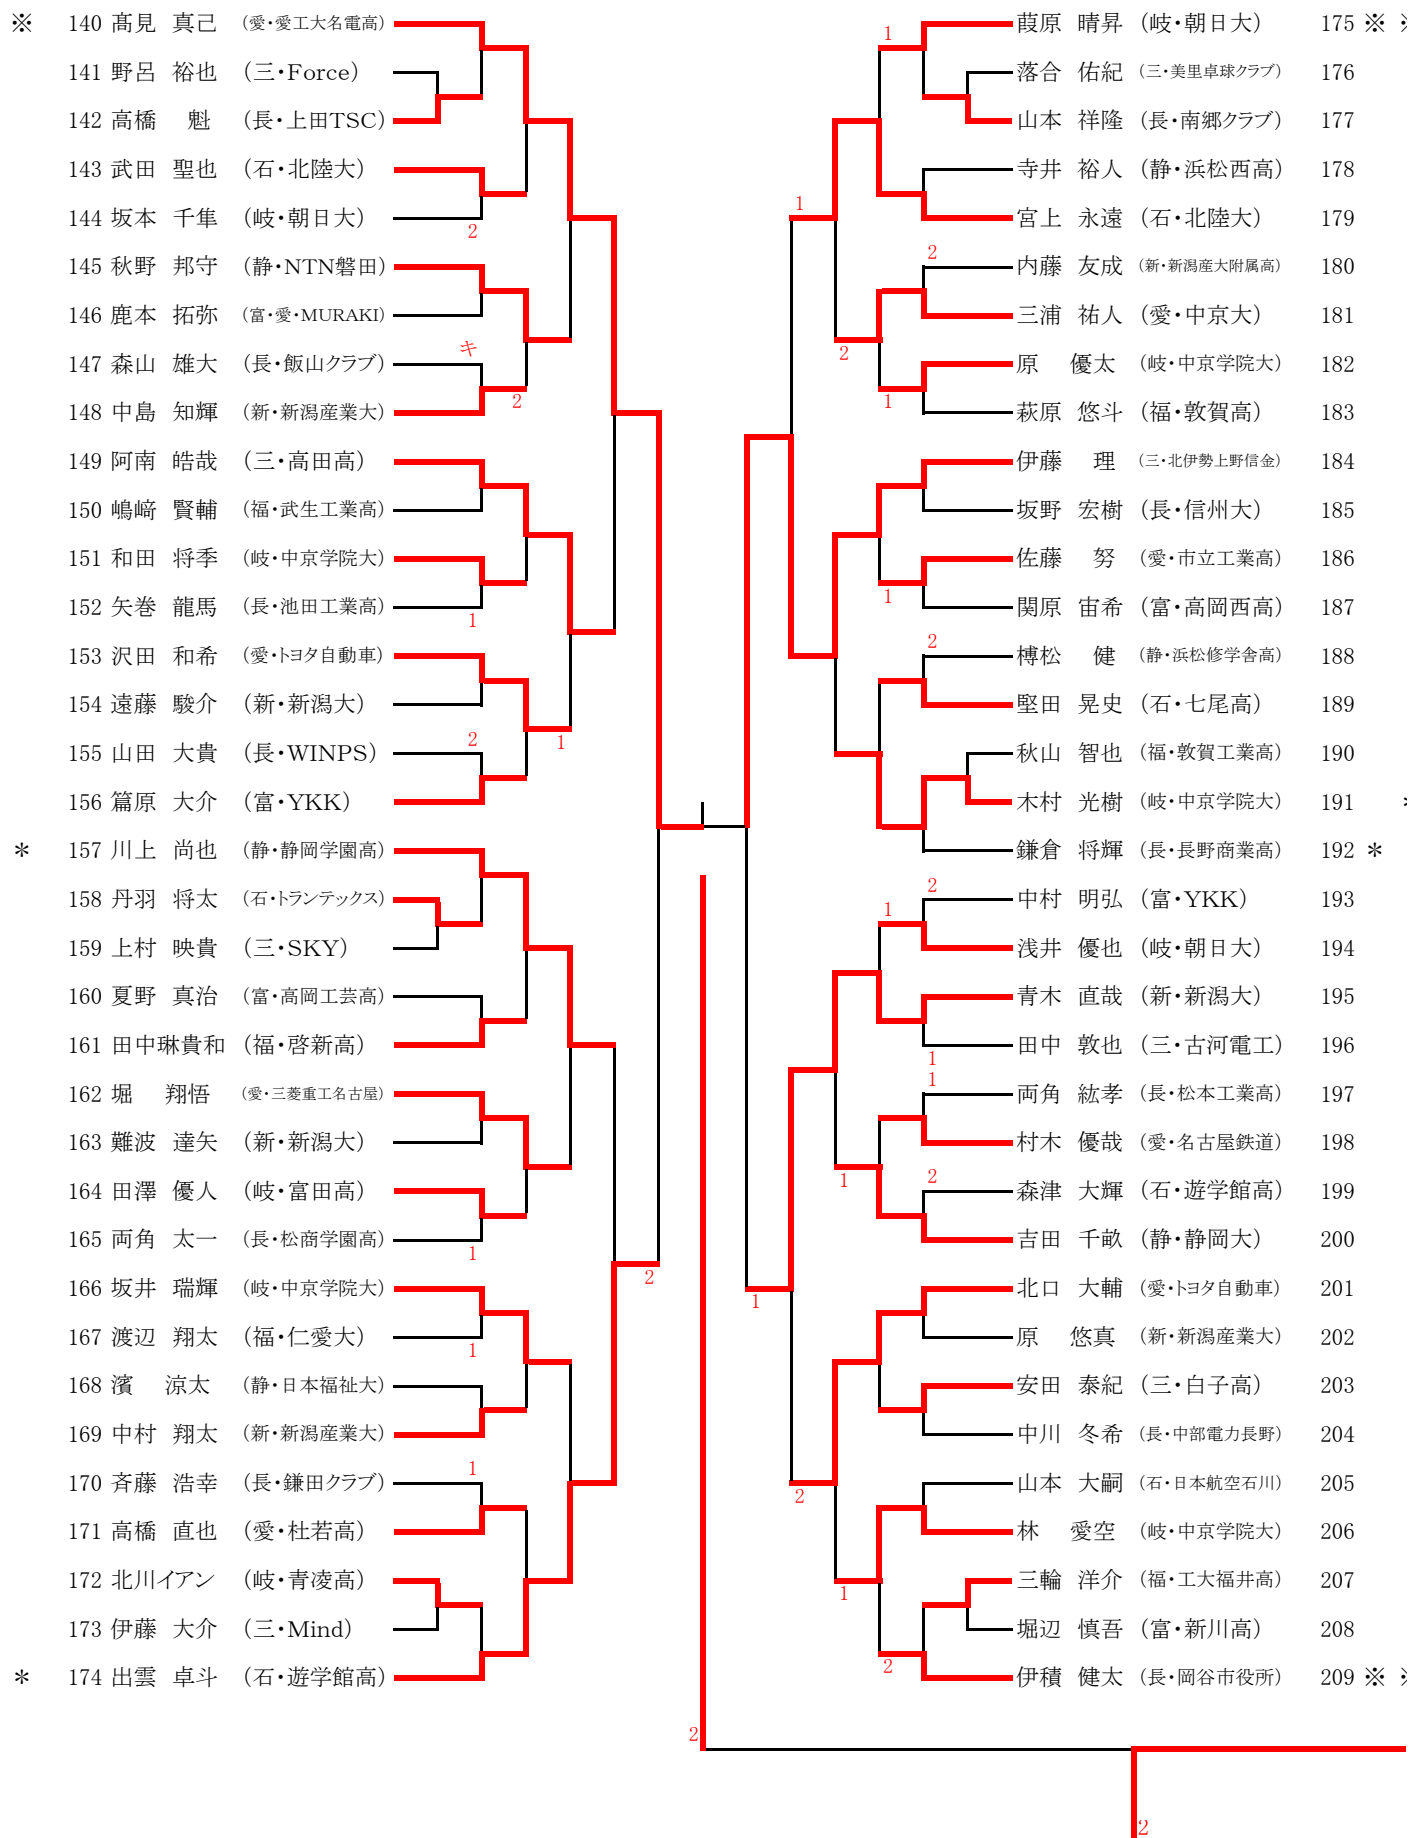

男子シングルス【MS】

No. 1

男子シングルス【MS】

No. 3

男子シングルス【MS】

No. 4

※ 210 花村 尚弥 (長・岡谷市役所)		齊藤 駿介 (新・新潟産業大)	245 ※
211 中山 友博 (愛・中京大)		藤澤 皓基 (岐・中京学院大)	246
212 東 響希 (福・工大福井高)	1	田崎 英之 (長・茅野ベテラン会)	247
213 青木 大祐 (岐・岐阜信用金庫)		佐伯 治彦 (富・高岡工芸高)	248
214 辻 翔也 (三・SKY)	1	小吹 和宏 (静・八葉会)	249
215 福浦 康太 (石・北陸大)	2	後藤 和真 (三・百五銀行)	250
216 南里 和輝 (愛・トヨタ自動車)		吉田 拓矢 (石・トランテックス)	251
217 梨谷 真隆 (富・高岡西高)		伊藤 涼真 (愛・中京大)	252
218 北川 詠一 (静・島田樟誠高)		桑原 勇希 (長・岡谷市役所)	253
219 石山 慎 (新・開志国際高)		田中 佑汰 (愛・愛工大名電高)	254
220 大澤 幸倫 (長・松商学園高)	2	杉田 達哉 (福・大野高)	255
221 竹内 章人 (富・高岡ウイング)		宮本 直人 (岐・朝日大)	256
222 近田 達哉 (三・RISE)		林 大雅 (長・松商学園高)	257
223 小早川恒太 (岐・中京学院大)	1	中瀬 敬太 (三・白子高)	258
224 松崎 友哉 (福・インパルス)		北田 隆義 (富・富山高専)	259
225 デジルバ博睦 (長・篠ノ井クラブ)	2	櫻井 元春 (新・新潟産大附属高)	260
* 226 野崎 佑太 (愛・杜若高)		梅田 聖士 (岐・中京高)	261
227 岡田 天志 (三・NTN桑名)		五十嵐史弥 (石・遊学館高)	262 *
228 浅沼 雄太 (新・新潟大)		廣田 竜大 (福・啓新高)	263
229 長田 将聖 (愛・日本福祉大)	1	中西 直人 (三・Force)	264
230 浅野 達海 (岐・岐阜工業高)	2	石田 紘輝 (長・創造学園高)	265
231 大沼 透輝 (長・たくせん)		浅野 一平 (愛・トヨタ自動車)	266
232 高橋 巧美 (岐・朝日大)	2	宮下 元希 (富・高岡西高)	267
233 加能 恭兵 (石・高松機械工業)	1	福岡 哲哉 (岐・中京学院大)	268
234 峰澤 卓巳 (静・静岡大)	2	石川 一輝 (長・長野ラーズヒルズ)	269
235 丸子 未央 (福・福井商業高)		楊 奇真 (静・静岡学園高)	270
236 古野 優斗 (富・富山工業高)	1	田中 光二 (三・高田高)	271
237 片山竜之介 (石・金沢学院高)	1	濱出 晃央 (石・北陸大)	272
238 北川 篤史 (長・タカラTTC)		小澤 悠大 (長・駒ヶ根クラブ)	273
239 太田 竜也 (静・浜松修学舎高)	1	松郷 大樹 (新・新潟大)	274
240 辻 宏樹 (福・藤美TTC)	2	小辻 清照 (福・敦賀高)	275
241 畠山 広夢 (岐・中京学院大)		三枝 泰司 (愛・明誠アスリート)	276
242 峯村未希也 (新・新潟産業大)		馬淵 龍 (静・浜松商業高)	277
243 青木 達哉 (長・信州大)		鈴木 峻冨 (長・飯山高)	278
※ 244 齋藤 真澄 (愛・(株)三五)		金 博 (岐・朝日大)	279 ※