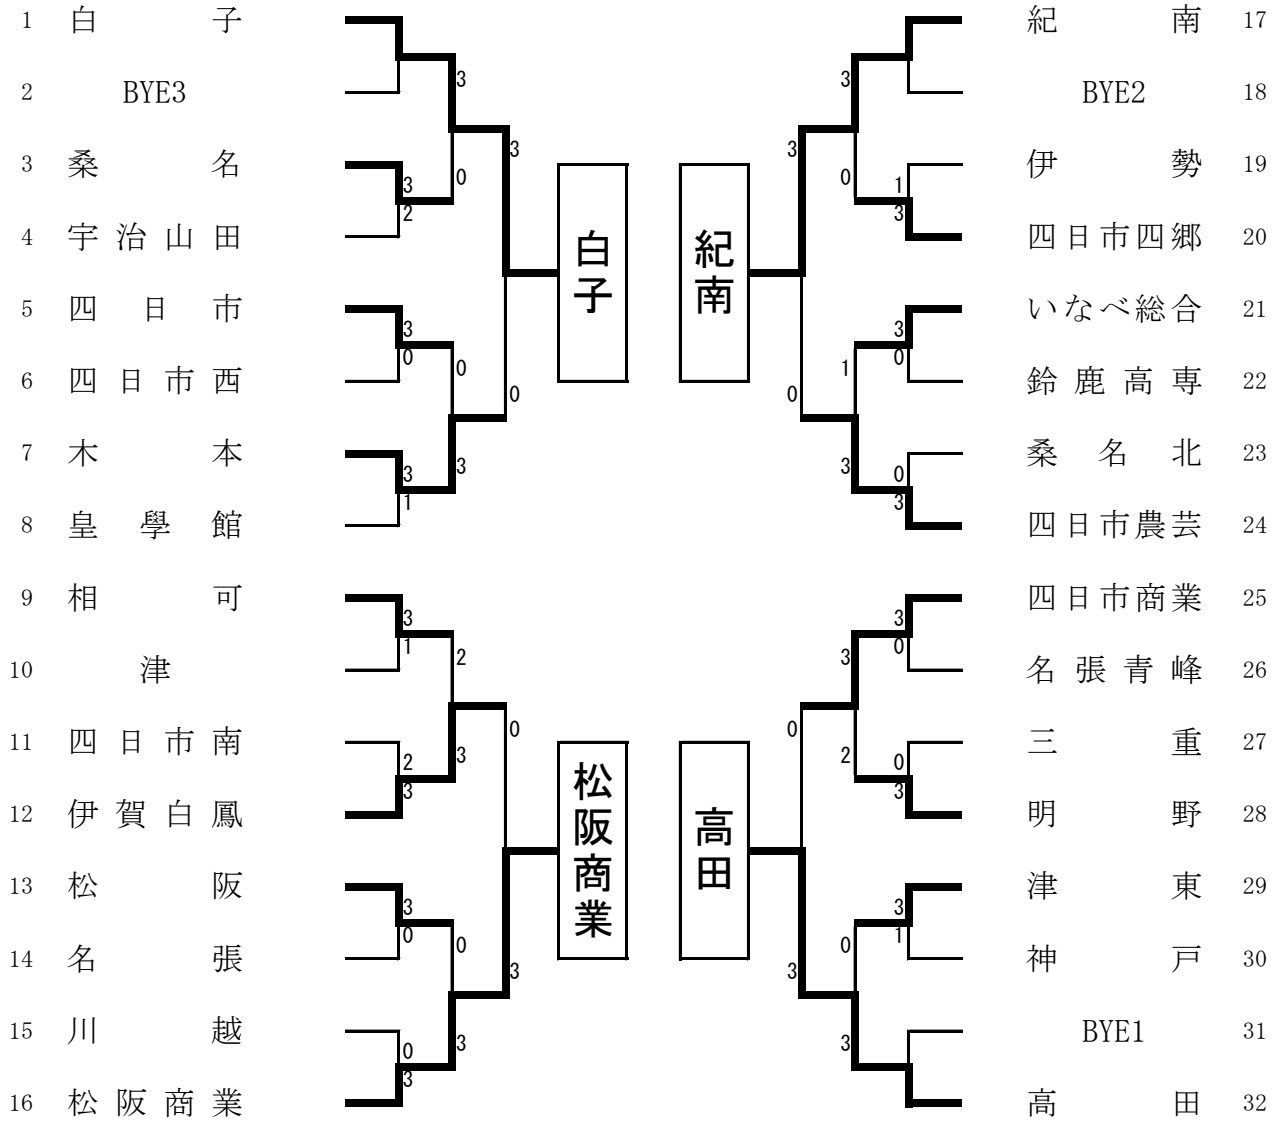

平成29年度三重県高校新人卓球大会 兼第45回全国高校選抜卓球大会東海選考会三重県予選会

日時：平成29年11月11日(土)
会場：三重交通Gスポーツの杜 伊勢

男子学校対抗の部

平成29年度三重県高校新人卓球大会
兼第45回全国高校選抜卓球大会東海選考会三重県予選会男子学校対抗の部
ベスト4リーグ戦

	木本	白子	高田	伊勢	得点	順位
木本		0 - 3 0 - 3 0 - 3 - -	0 - 3 1 - 3 1 - 3 - -	3 - 0 2 - 3 3 - 1 1 - 3 3 - 2	4	3
白子	3 - 0 3 - 0 3 - 0		3 - 2 0 - 3 3 - 1 W - L -	3 - 0 3 - 1 3 - 1 - -	6	1
高田	3 - 0 3 - 1 3 - 1	2 - 3 3 - 0 1 - 3 L - W		3 - 0 3 - 0 3 - 0 - -	5	2
伊勢	0 - 3 3 - 2 1 - 3 3 - 1 2 - 3	0 - 3 1 - 3 1 - 3	0 - 3 0 - 3 0 - 3		3	4

※1位から4位のチームは東海選考会への出場権獲得

平成29年度三重県高校新人卓球大会 兼第45回全国高校選抜卓球大会東海選考会三重県予選会

日時：平成29年11月11日(土)
会場：三重交通Gスポーツの杜 伊勢

女子学校対抗の部

平成29年度三重県高校新人卓球大会
 兼第45回全国高校選抜卓球大会東海選考会三重県予選会女子学校対抗の部
 ベスト4リーグ戦

	高田	紀南	松阪商業	白子	得点	順位
高田		3 - 1 3 - 2 1 - 3 3 - 0	2 - 3 1 - 3 3 - 0 3 - 1 3 - 0	0 - 3 0 - 3 0 - 3 -	5	2
紀南	1 - 3 2 - 3 3 - 1 0 - 3		0 - 3 1 - 3 2 - 3 -	1 - 3 0 - 3 1 - 3 -	3	4
松阪商業	3 - 2 3 - 1 0 - 3 1 - 3 0 - 3	3 - 0 3 - 1 3 - 2		0 - 3 0 - 3 0 - 3 -	4	3
白子	3 - 0 3 - 0 3 - 0	3 - 1 3 - 0 3 - 1	3 - 0 3 - 0 3 - 0		6	1

※1位から4位のチームは東海選考会への出場権獲得