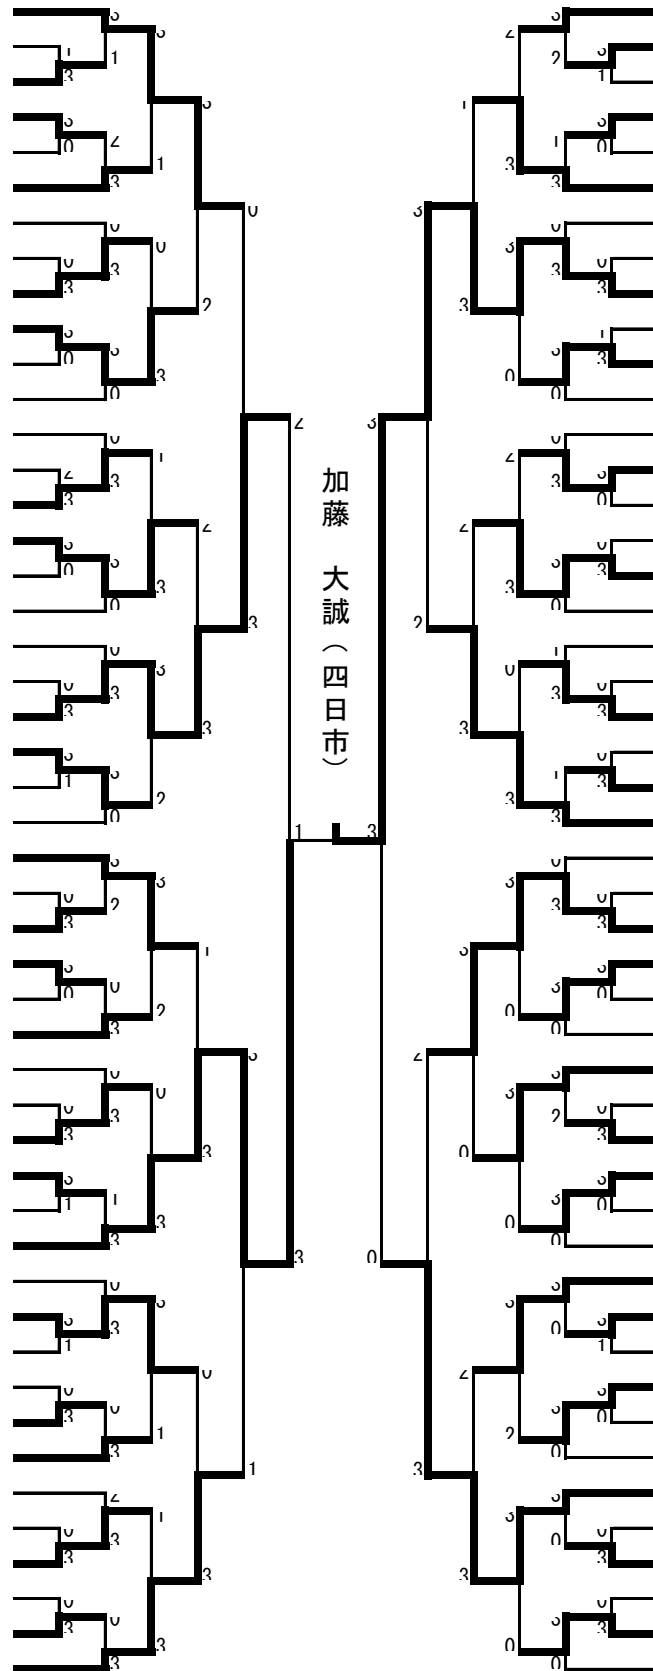

平成29年第45回全国高校選抜卓球大会シングルの部（2部）県予選会

2018年1月13日

三重交通Gスポーツの杜伊勢

男子

- 1 柳生 流星 (松阪工業)
- 2 小林 史哉 (久居)
- 3 坂下 大智 (四日市)
- 4 西脇 颯輝 (朝明)
- 5 bye
- 6 岡本 堯之 (上野)
- 7 廣江 礼哉 (白山)
- 8 伊藤 陸人 (暁)
- 9 宮本 将希 (名張青峰)
- 10 濱口 雄輝 (津工業)
- 11 鬼塚 瑠聖 (津田学園)
- 12 末吉 宇翔 (桑名)
- 13 飯田 旭 (川越)
- 14 林田 亘生 (松阪)
- 15 田中 伸 (四日市南)
- 16 中村 魁 (津西)
- 17 神田橋翔太郎 (海星)
- 18 日馬 健貴 (名張)
- 19 伊藤 恋 (四日市西)
- 20 bye
- 21 平山 秀 (明野)
- 22 横田 恵也 (皇學館)
- 23 瀬古 裕一 (菰野)
- 24 佐々木 陸斗 (宇治山田)
- 25 森田 広登 (鈴鹿高専)
- 26 有賀 智史 (桜丘)
- 27 伊藤 毅 (桑名北)
- 28 市野 一真 (三重)
- 29 bye
- 30 林 優斗 (四日市工業)
- 31 松崎 滉生 (桑名西)
- 32 水野 佑哉 (飯南)
- 33 溝口 智也 (四中工)
- 34 百中 達彦 (四日市農芸)
- 35 嶋岡 諒真 (伊勢)
- 36 赤塚 柊斗 (伊勢工業)
- 37 小野 貴理人 (津)
- 38 長嶋 宏紀 (相可)
- 39 川北 舜人 (津東)
- 40 山崎 玲 (石薬師)
- 41 藤谷 大和 (久居農林)
- 42 坂倉 正浩 (四日市四郷)
- 43 佐々木 隆希 (鳥羽商船)
- 44 bye
- 45 坂之下 義守 (神戸)
- 46 山本 祐暉 (伊賀白鳳)
- 47 大屋 健人 (紀南)
- 48 岡田 将樹 (木本)

- 中浦 弘貴 (名張青峰) 49
- 大下 光稀 (久居農林) 50
- 藤井 隼斗 (四中工) 51
- 芦田 幸都 (神戸) 52
- bye 53
- 前 雄大 (宇治山田) 54
- 高村 光生 (川越) 55
- 岩本 悠 (石薬師) 56
- 加藤 大誠 (四日市) 57
- 本間 耀育 (三重) 58
- 早川 柚希 (四日市四郷) 59
- 村田 晶斗 (松阪工業) 60
- 永戸 飛向 (津工業) 61
- 山口 颯大 (皇學館) 62
- 寺尾 総太 (桜丘) 63
- 山崎 翔生 (伊賀白鳳) 64
- 勝本 竜太 (木本) 65
- 中村 亮太 (いなべ総合) 66
- 高場 俊太郎 (明野) 67
- bye 68
- 岡崎 光生 (紀南) 69
- 山田 紘斗 (桑名西) 70
- 吉田 脩人 (松阪) 71
- 中西 弘人 (伊勢) 72
- 國島 大輝 (白山) 73
- 平子 歩希 (津東) 74
- 大森 史也 (桑名) 75
- 位田 響 (四日市西) 76
- bye 77
- 廣 友希 (暁) 78
- 鵜飼 天文 (鈴鹿高専) 79
- bye (bye) 80
- 西脇 一哉 (海星) 81
- 石田 敦大 (四日市農芸) 82
- 山川 将輝 (菰野) 83
- 久岡 紘己 (名張) 84
- 川端 都希 (相可) 85
- 杉野 雄太 (桑名北) 86
- 小林 広明 (四日市南) 87
- 丹生 海 (四日市工業) 88
- 小林 大祐 (聾) 89
- 西村 環希 (朝明) 90
- 北田 哲崇 (上野) 91
- bye 92
- 田川 温斗 (久居) 93
- 西山 竜矢 (津西) 94
- 高橋 朋也 (伊勢工業) 95
- 藪内 雅陽 (津) 96

# 平成29年第45回全国高校選抜卓球大会シングルの部（2部）県予選会

2018年1月13日

三重交通Gスポーツの杜伊勢