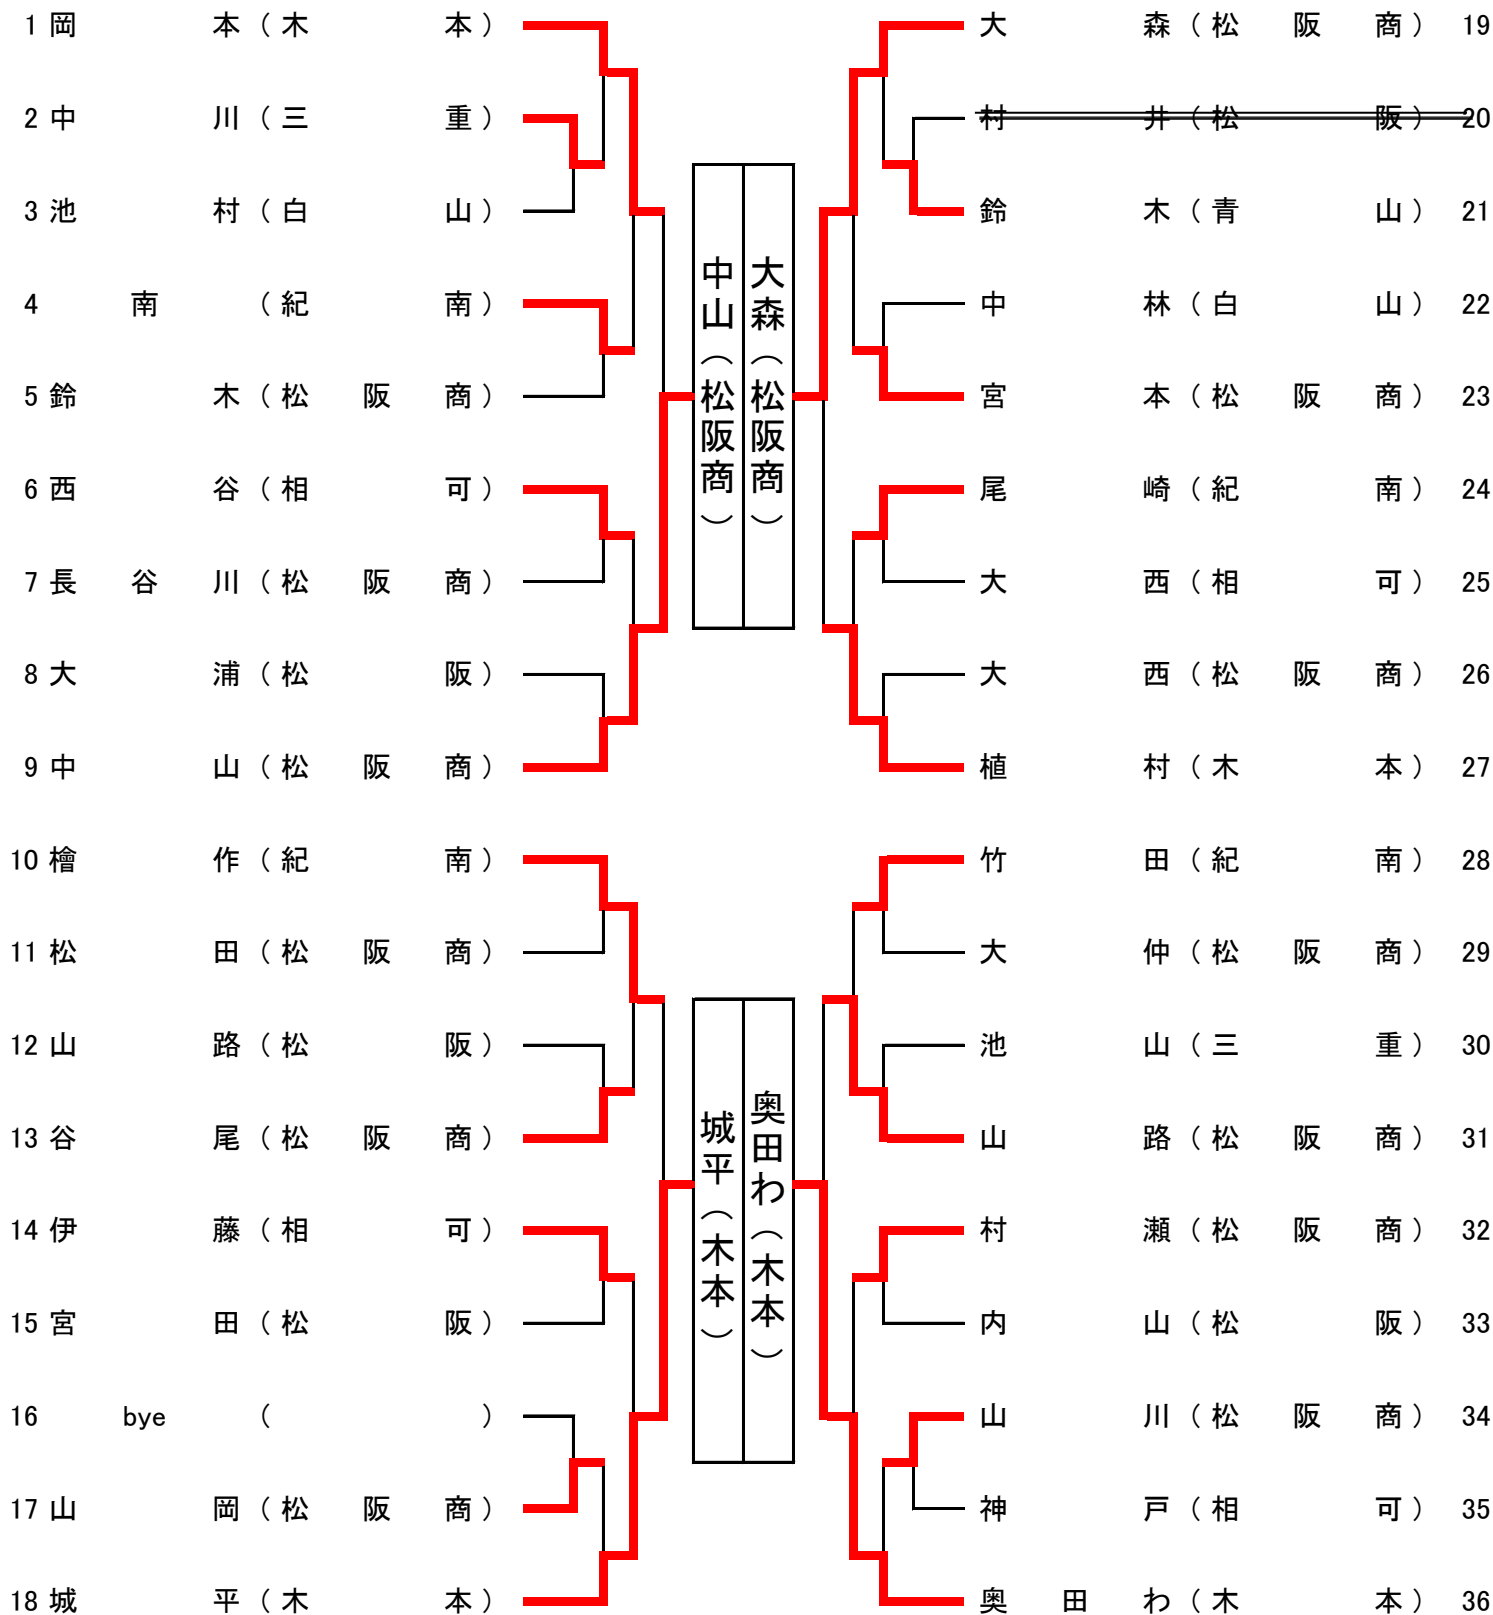

平成29年度三重県高校卓球選手権大会松阪地区予選会

平成29年7月22日
紀南高等学校体育館

男子シングルの部

順位	選手名	所属校	対戦相手	対戦相手所属校	スコア
1	日下	紀南	市野	三重	35
2	三崎	松阪	高津	青山	36
3	東	木本	最上	松阪工	37
4	藤沼	青山	根門	相可	38
5	宮原	松阪工	倉本	木本	39
6	佐竹	青山	中道	松阪	40
7	坂川	相可	中田	青山	41
8	野村	三重	佐藤	白山	42
9	豊田	白山	柳生	松阪工	43
10	川端	相可	笹之内	木本	44
11	小林	松阪工	林田	松阪	45
12	小瀨	古松	植村	青山	46
13	本間	三重	土平	紀南	47
14	天邊	松阪工	廣江	白山	48
15	川南	青山	中村	松阪工	49
16	勝本	木本	倉嶋	三重	50
17	大屋	紀南	長嶋	相可	51
18	富谷	松阪	廣野	木本	52
19	松葉	白山	伊川	相可	53
20	横山	三重	三宅	三重	54
21	水島	松阪工	新山	松阪	55
22	西川	白山	山本	青山	56
23	平山	青山	棚瀬	白山	57
24	山本	木本	伊藤	松阪	58
25	吉田	松阪	久保	松阪工	59
26	國島	白山	村井	三重	60
27	加納	松阪工	岡崎	紀南	61
28	道澤	紀南	橋本	青山	62
29	藤原	相可	村田	松阪工	63
30	尾中	青山	堀	松阪	64
31	石倉	三重	小倉	相可	65
32	西山	松阪工	岡田	白山	66
33	太田	木本	東田	青山	67
34			岡田	木本	68

平成29年度三重県高校卓球選手権大会松阪地区予選会

平成29年7月22日
紀南高等学校体育館

女子シングルの部

推薦 奥田はるな(木本)