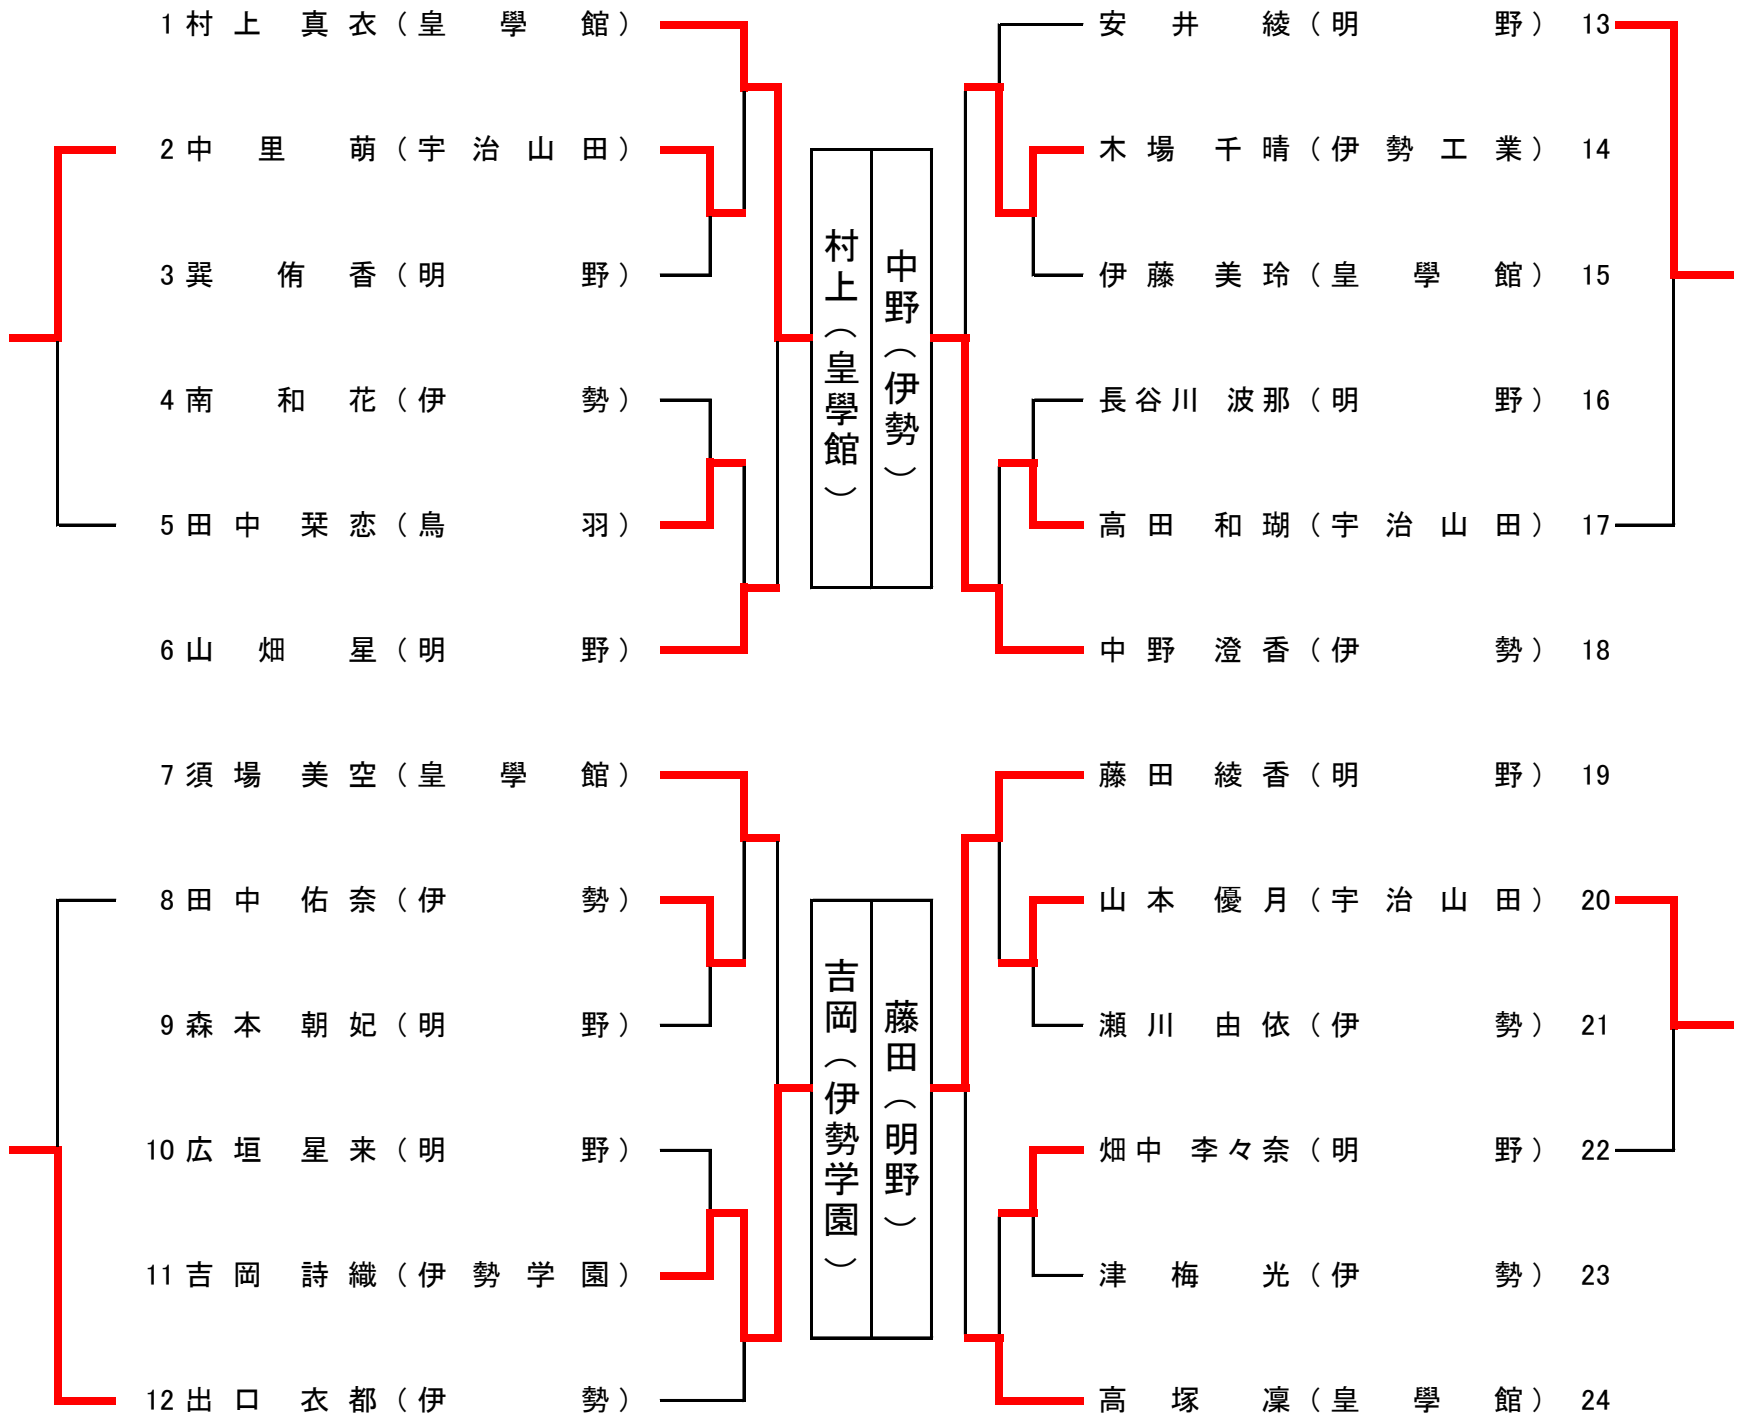

平山 (明野)  
中谷 (伊勢)

前 (宇治山田)  
田口 (伊勢)

平成29年度三重県高校卓球選手権大会(シングルの部)南勢地区予選会

平成29年7月29日

三重交通Gスポーツの杜伊勢 体育館別館

女子シングルス

# 平成29年度三重県高校卓球選手権大会松阪地区予選会

平成29年7月22日  
紀南高等学校体育館