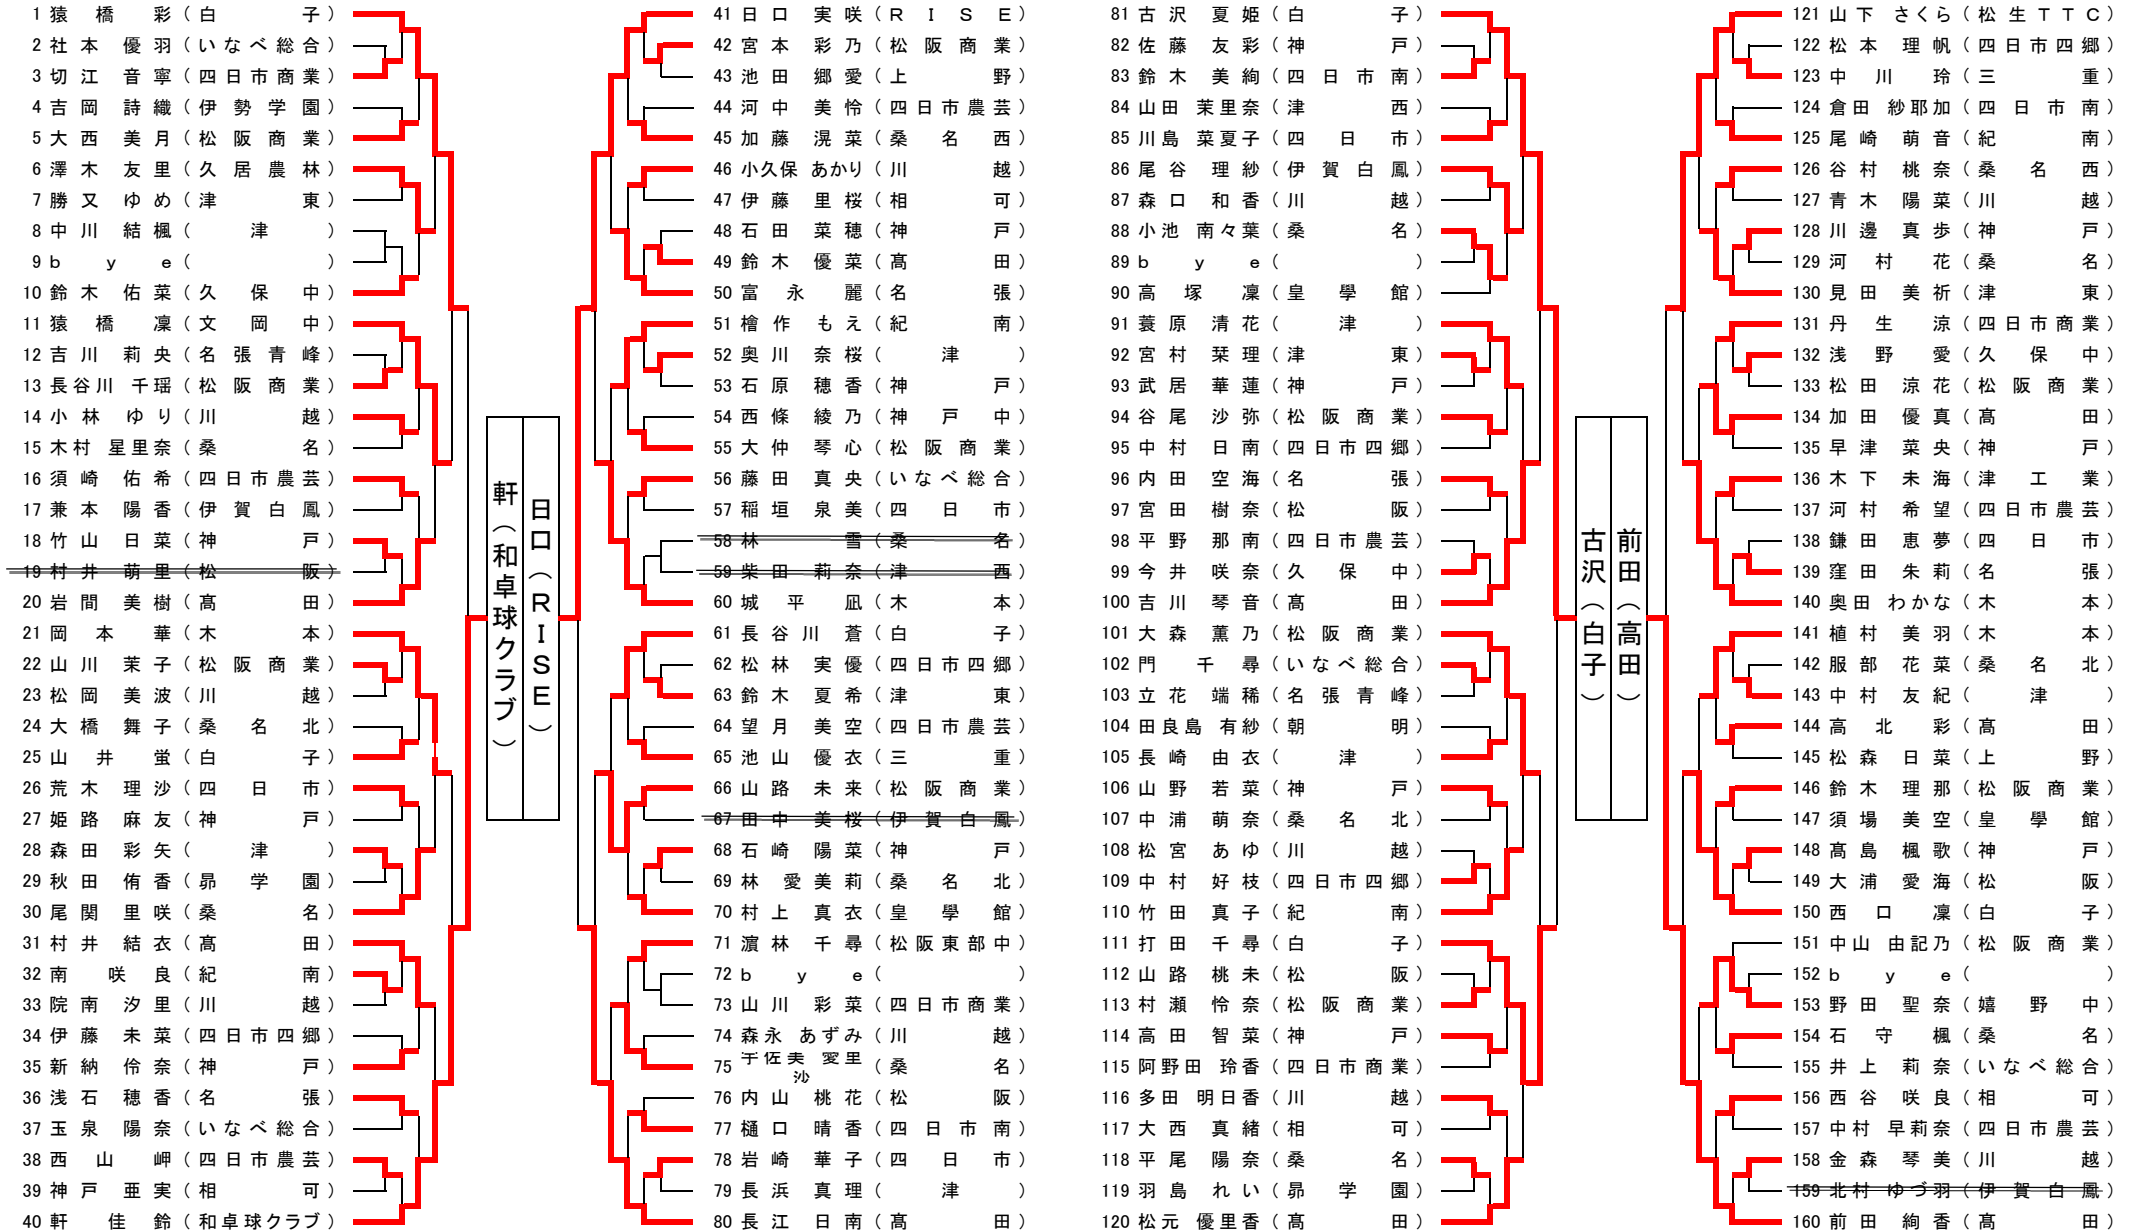

第72回国民体育大会 第1次県選考会

平成29年7月8日
津市体育館

少年女子 No.1

少年女子 No.2

※森本、口地、白神(以上白子)、奥田は(木本)はJPRにより1次選考会免除

第72回国民体育大会 第2次県選考会

平成29年7月9日 三重交通Gスポーツの杜 伊勢サブ

	森本 枝里 (白子)	白神 ひかる (白子)	口地 恋菜 (白子)	奥田 はるな (木本)	古沢 夏姫 (白子)	前田 絢香 (高田)	日口 実咲 (RISE)	軒 佳鈴 (和卓球クラブ)	得点	順位
森本 枝里 (白子)		11 - 7 11 - 7 8 13 - 11	15 - 13 11 - 4 3 11 - 7	11 - 2 11 - 4 11 - 4 -	11 - 7 9 11 11 - 6	11 - 3 11 - 8 11 - 1 -	11 - 9 11 - 9 11 - 3 -	11 - 6 11 - 3 11 - 1 -	14	1
白神 ひかる (白子)	7 7 11 -		11 - 7 11 - 6 11 - 5 -	11 - 4 11 - 9 11 - 2 -	11 - 9 11 - 3 11 - 5 -	11 - 4 11 - 3 11 - 6 11 - 6	11 - 6 11 - 6 11 - 2 -	11 - 6 11 - 4 11 - 7 -	13	2
口地 恋菜 (白子)	13 4 11 7 -	7 6 5 -		11 - 4 11 - 8 7 7 10	11 - 9 2 6 11 - 7 11 - 7	11 - 4 11 - 7 11 - 3 -	11 - 2 11 - 4 11 - 5 -	11 - 8 11 - 6 11 - 5 -	11	3
奥田 はるな (木本)	2 4 4 -	4 9 2 -	4 8 11 - 7 11 - 7 12 - 10		11 - 4 11 - 3 11 - 6 -	6 2 12 - 10 4 -	6 7 11 - 2 8 -	11 - 9 7 4 11 - 8 11 - 9	10	4
古沢 夏姫 (白子)	7 11 - 9 13 6 4	9 3 5 -	9 11 - 2 11 - 6 7 7	4 3 6 -		11 - 5 13 - 11 14 - 12 -	8 6 7 -	5 11 5 -	8	8
前田 絢香 (高田)	3 8 1 -	11 4 3	4 7 3 -	11 - 6 11 - 2 10 11 - 4	5 11 12 -		6 11 - 5 11 - 7 11 - 7	10 11 9 -	9	6
日口 実咲 (RISE)	9 9 3 -	6 6 2 -	2 4 5 -	11 - 6 11 - 7 2 11 - 8	11 - 8 11 - 6 11 - 7 -	11 - 6 5 7 7 -		10 9 4 -	9	7
軒 佳鈴 (和卓球クラブ)	6 3 1 -	6 4 7 -	8 6 5 -	9 11 - 7 11 - 4 8 9	11 - 5 13 - 11 11 - 5 -	12 - 10 13 - 11 11 - 9 -	12 - 10 11 - 9 11 - 4 -		10	5