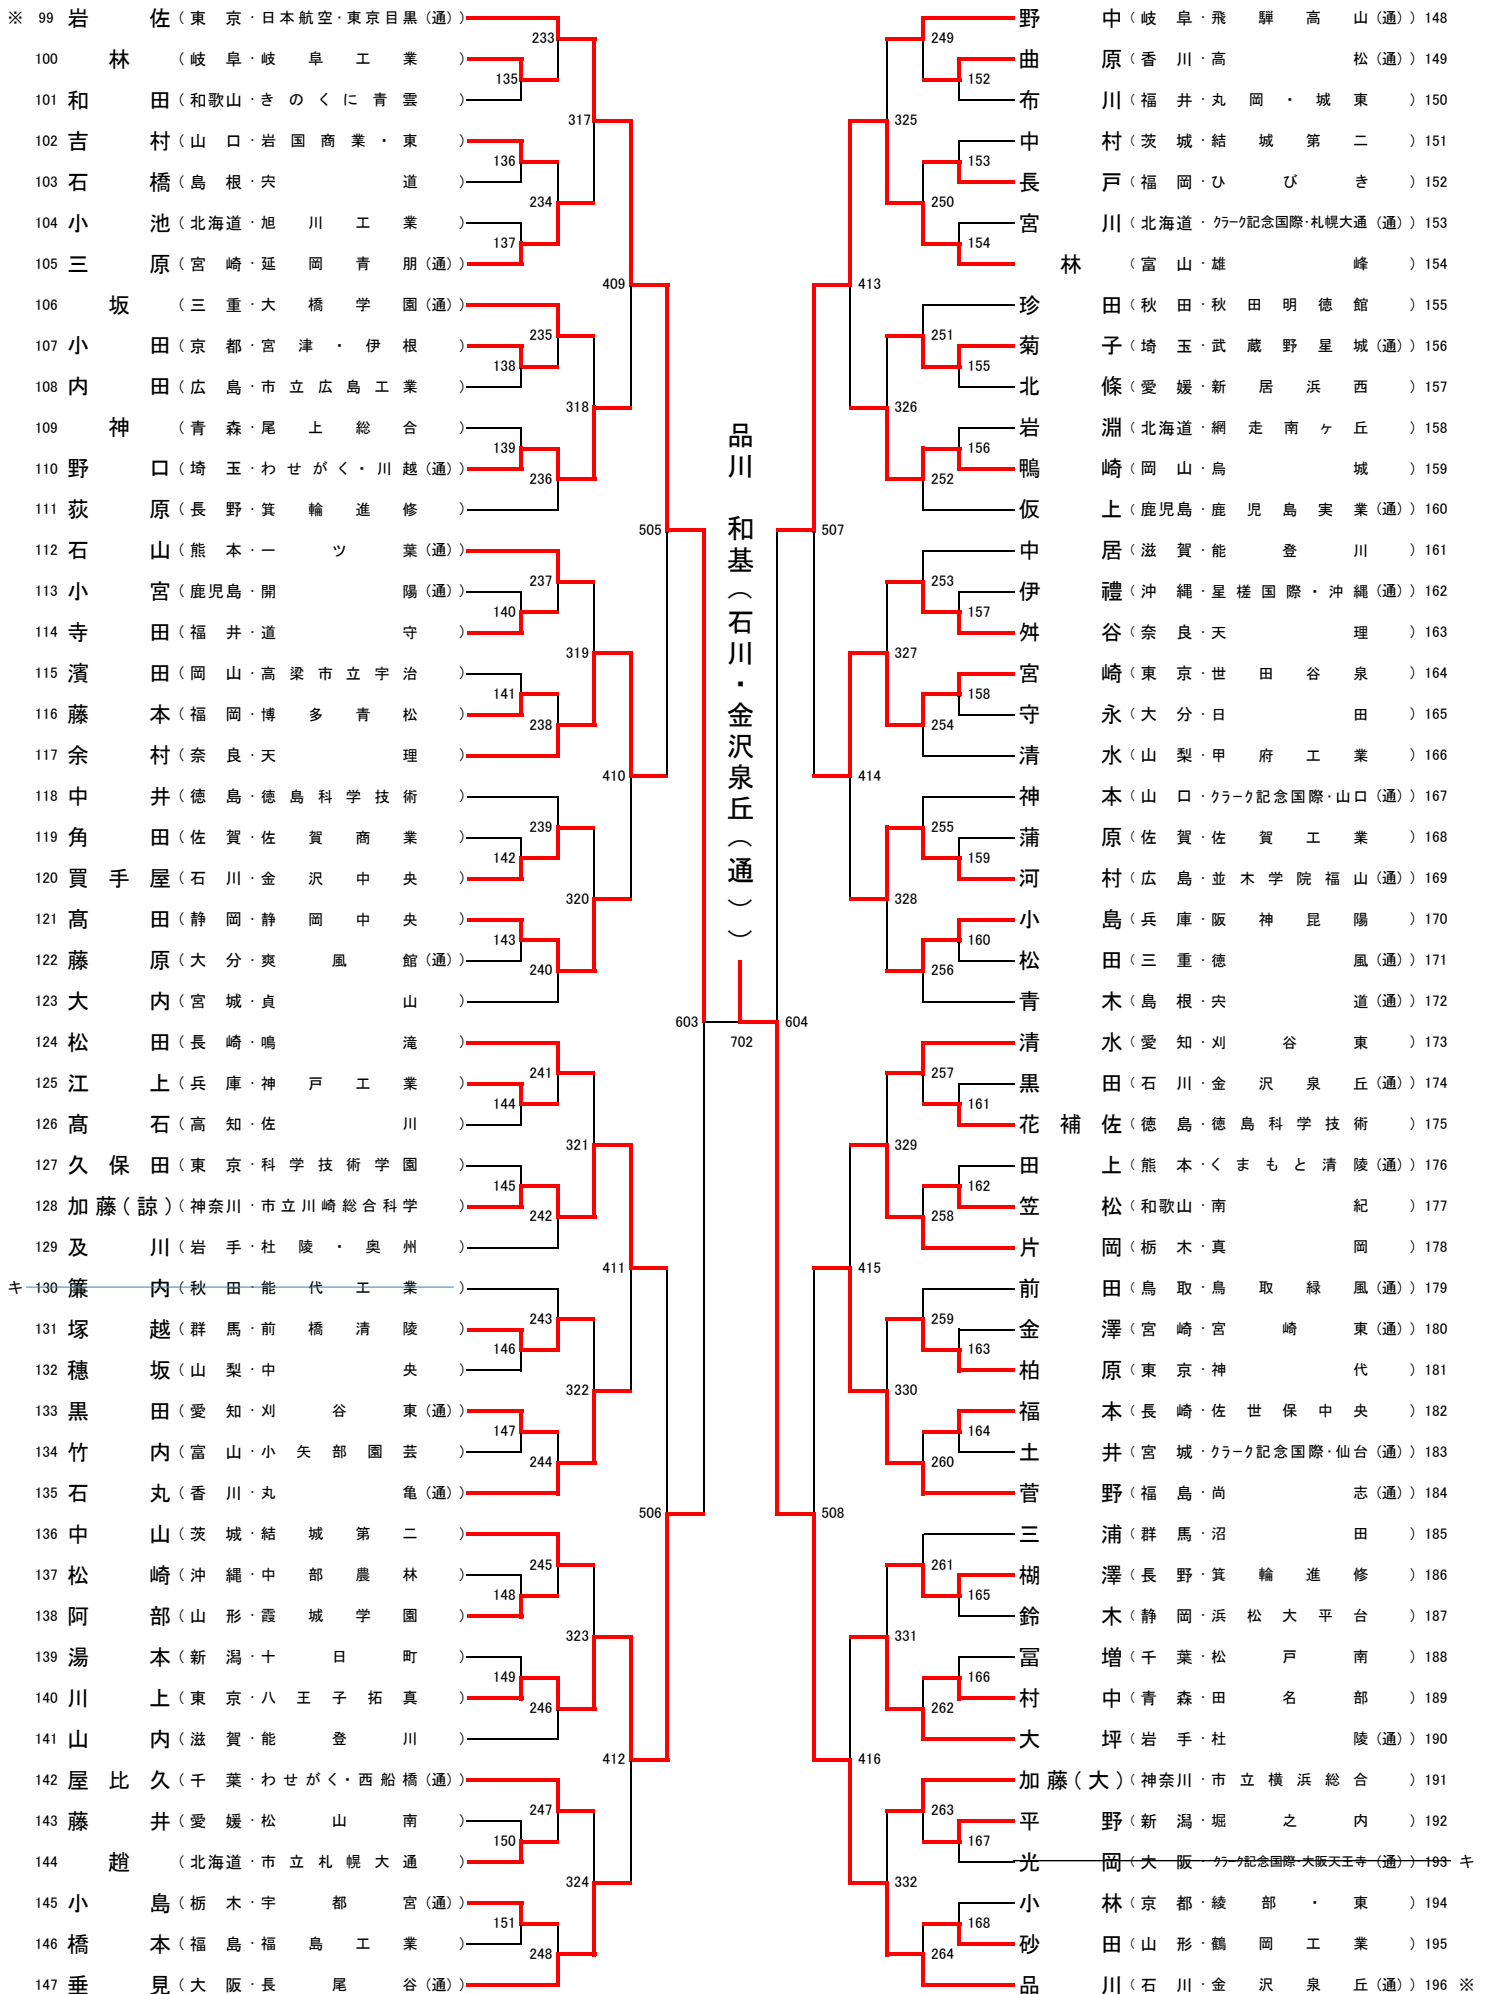

男子団体

※=シード校

男子個人(1)

※ = シード選手

男子個人(2)

女子団体

天理（奈良）
【4年ぶり20回目】

女子個人(1)

※ = シード選手

女子個人(2)

※ = シード選手