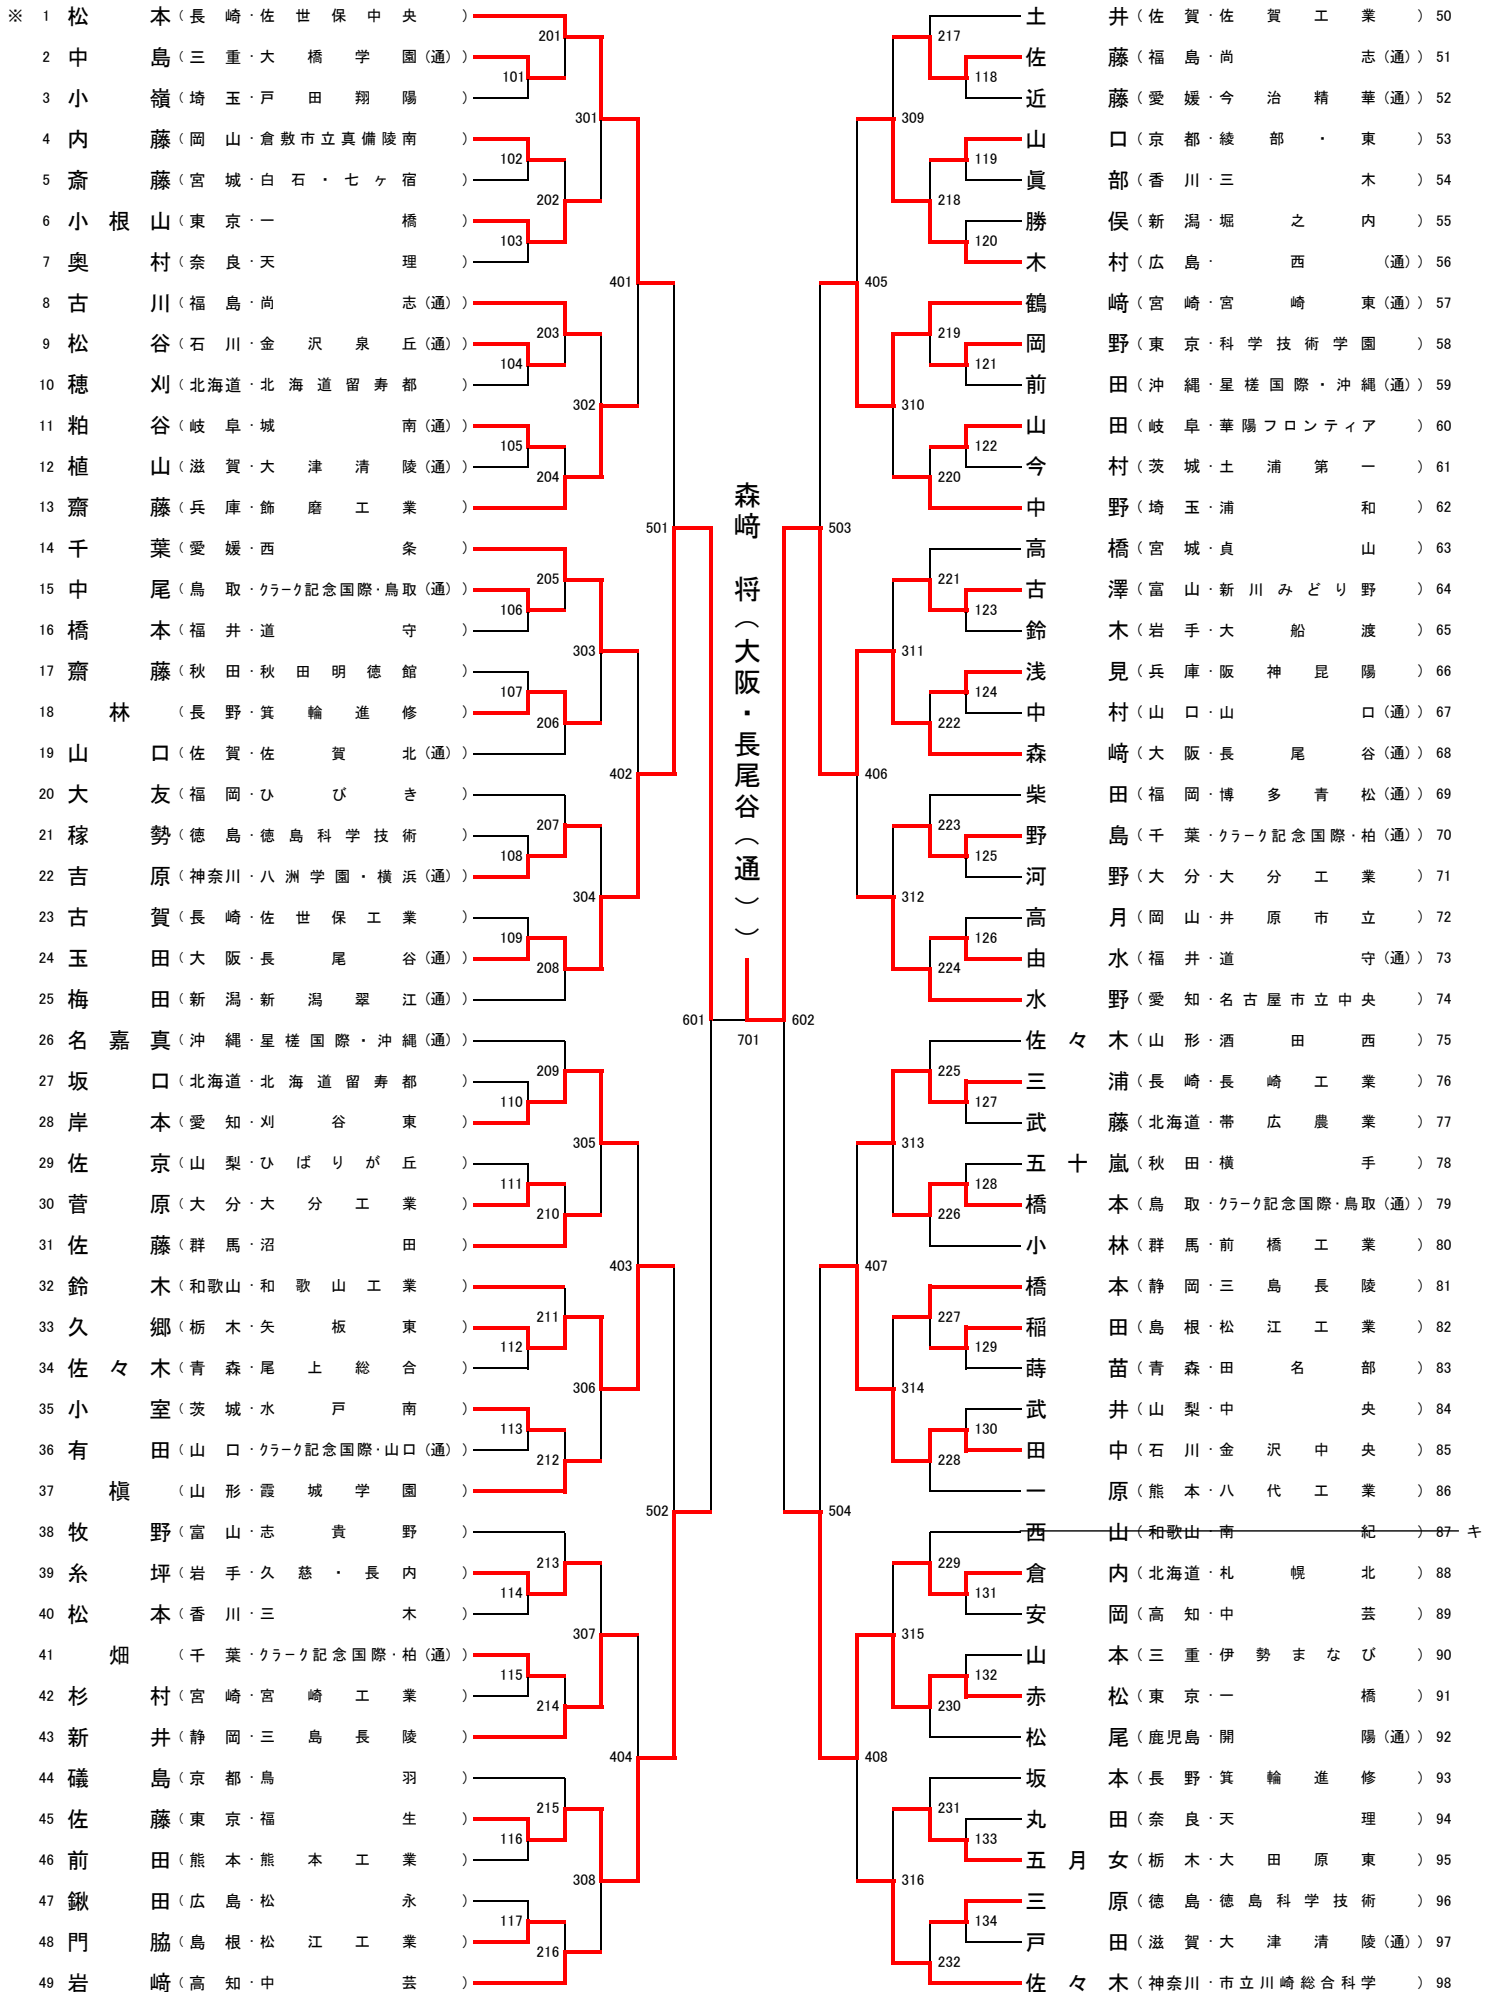

男子団体

※=シード校

男子個人(1)

※ = シード選手

男子個人(2)

女子団体

天理（奈良）
【4年ぶり20回目】

女子個人(1)

※ = シード選手

女子個人(2)

※ = シード選手