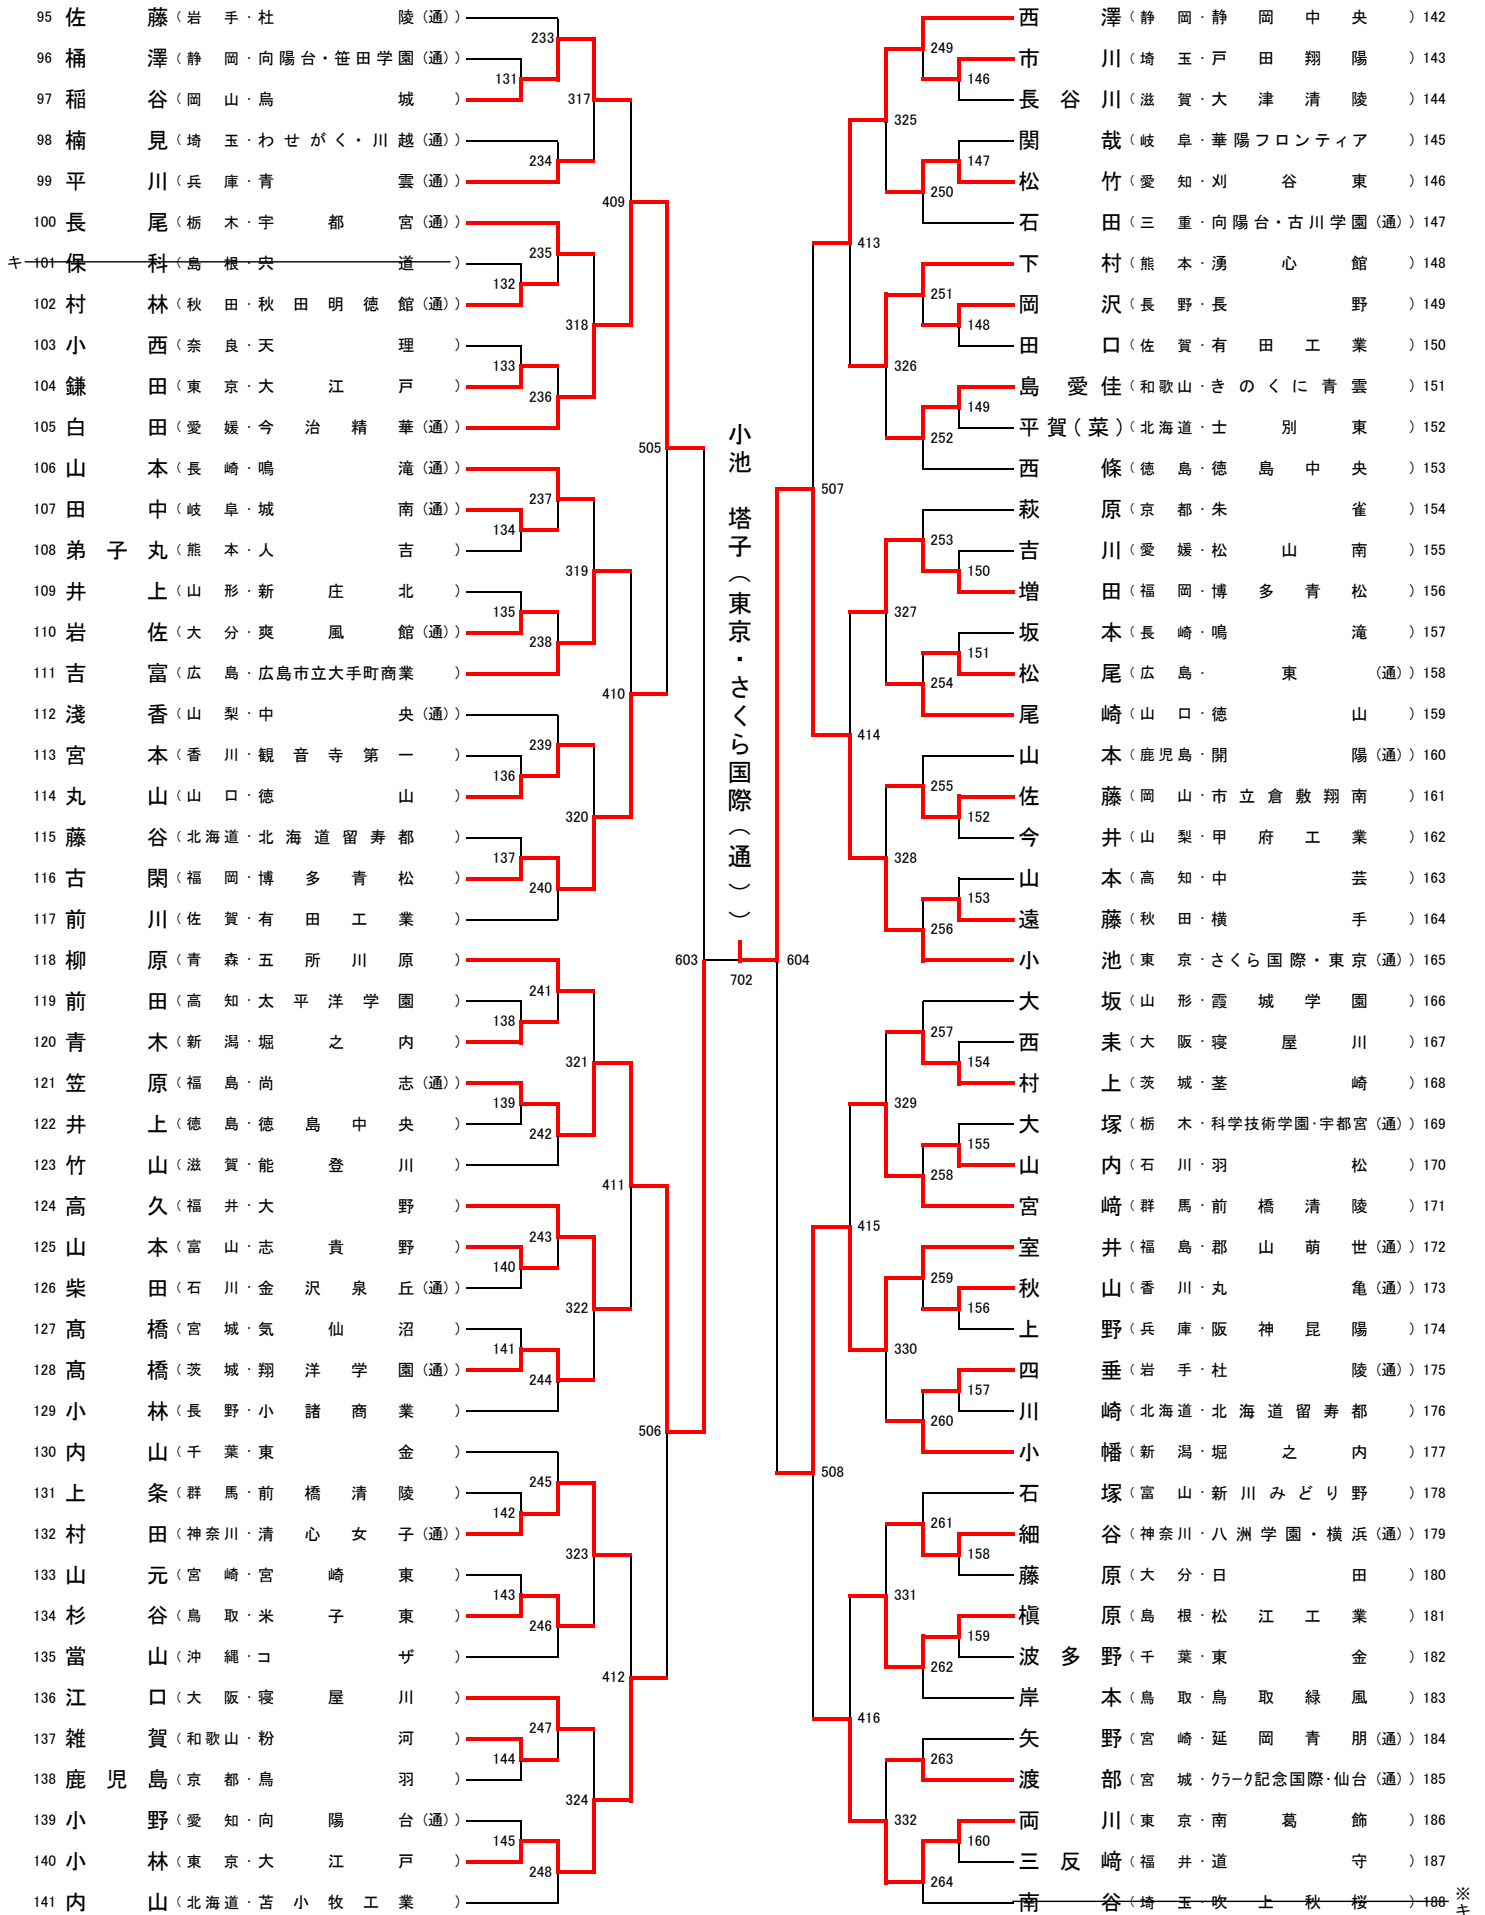

男子団体

※=シード校

男子個人(1)

※ = シード選手

男子個人(2)

女子団体

天理（奈良）
【4年ぶり20回目】

女子個人(1)

※ = シード選手

女子個人(2)

※ = シード選手