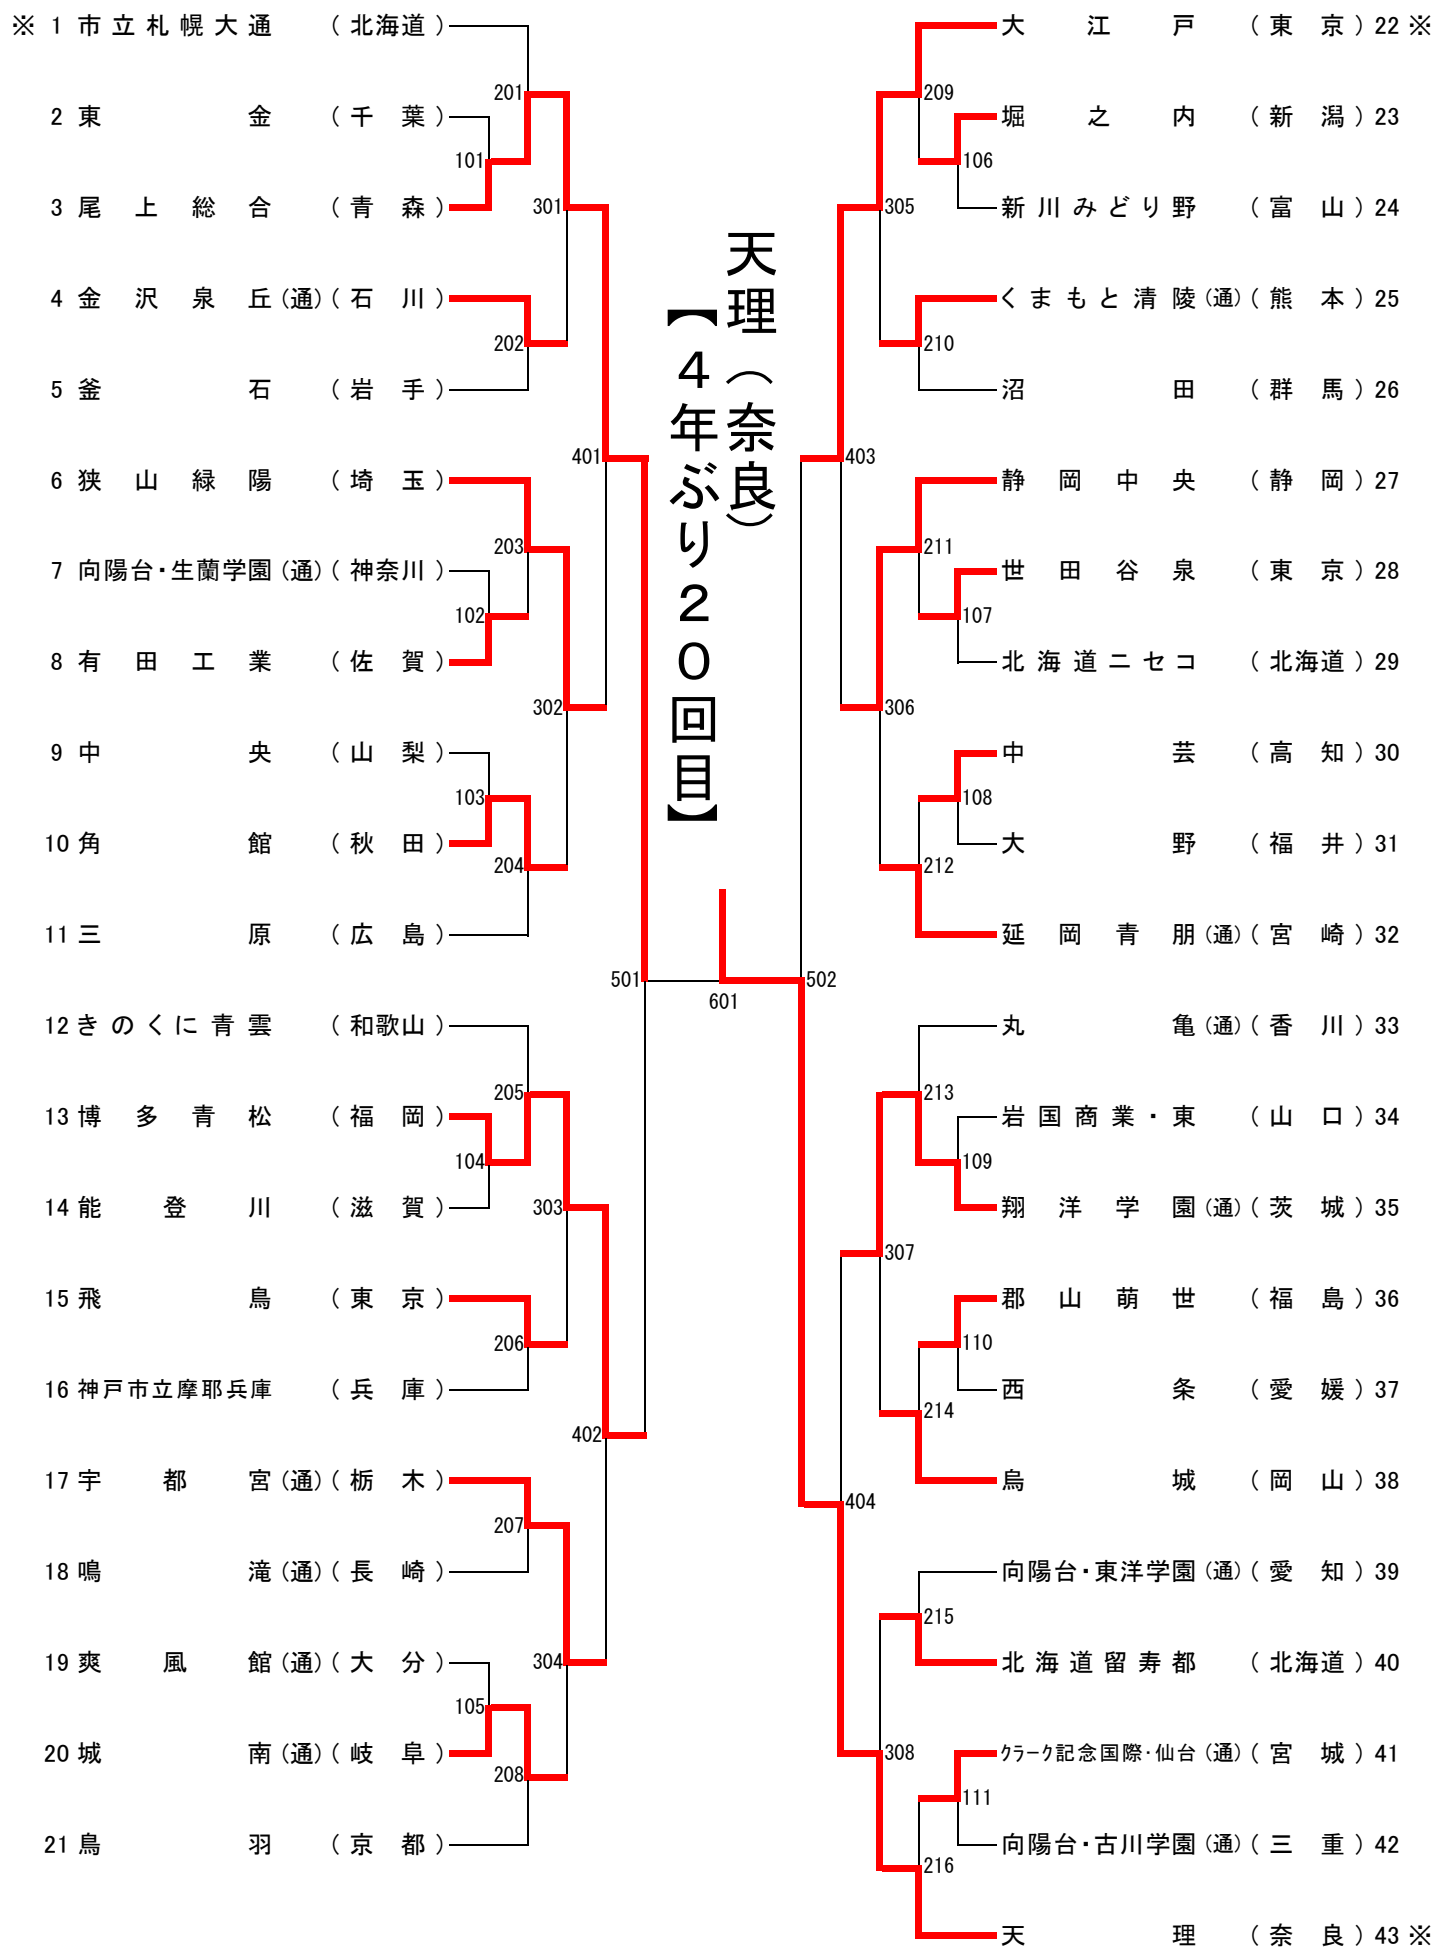

男子団体

※=シード校

男子個人(1)

※ = シード選手

男子個人(2)

女子団体

天理（奈良）
【4年ぶり20回目】

女子個人(1)

※ = シード選手

女子個人(2)

※ = シード選手