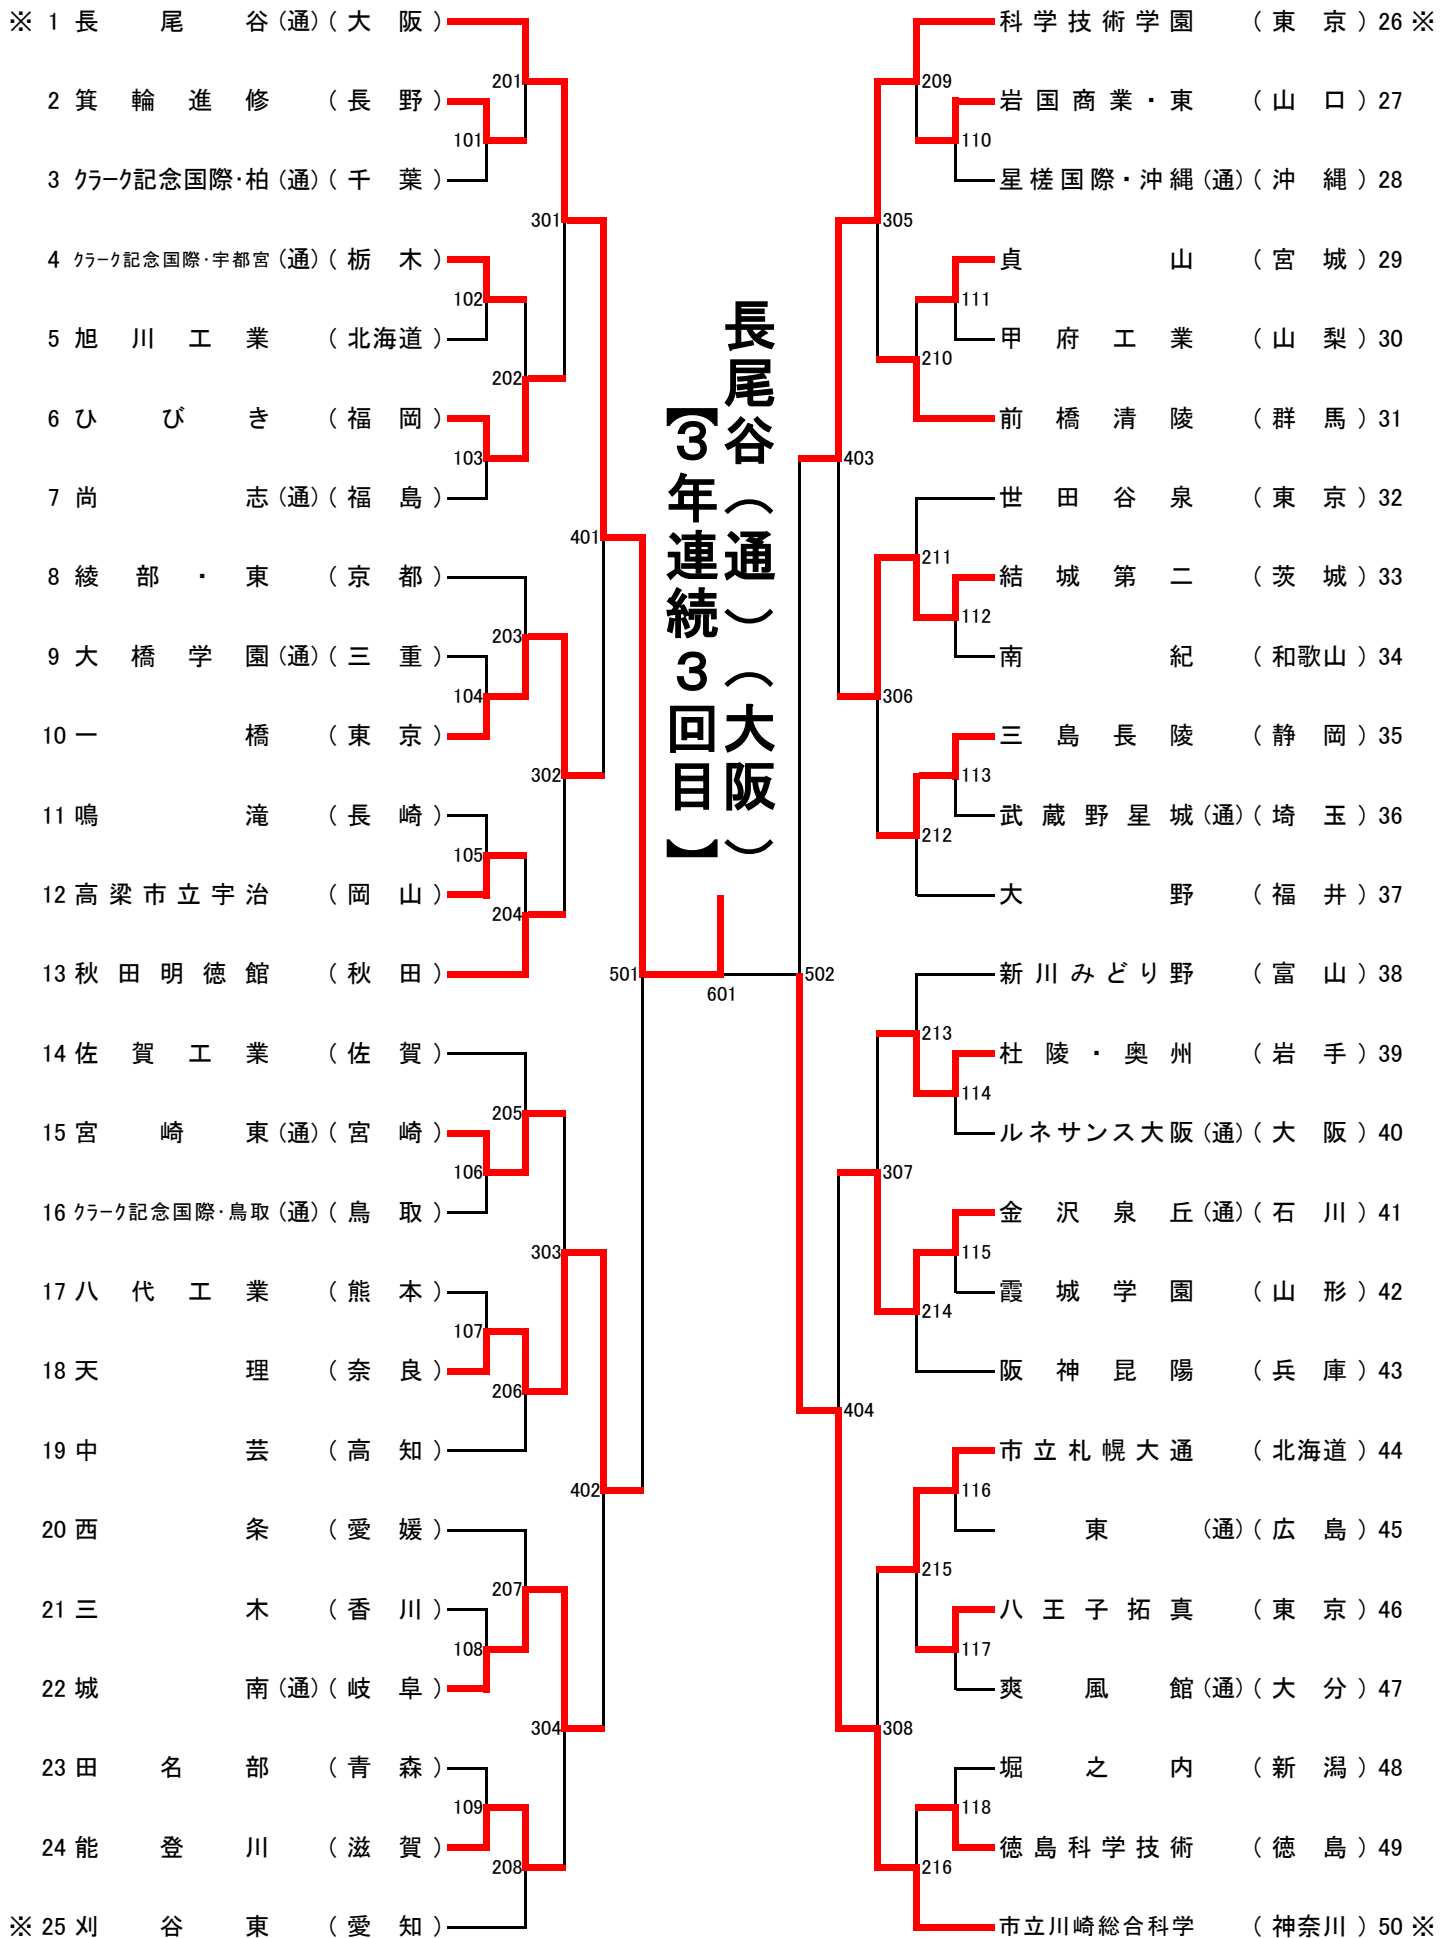

男子団体

※=シード校

男子個人(1)

※ = シード選手

男子個人(2)

女子団体

天理（奈良）
【4年ぶり20回目】

女子個人(1)

※ = シード選手

女子個人(2)

※ = シード選手