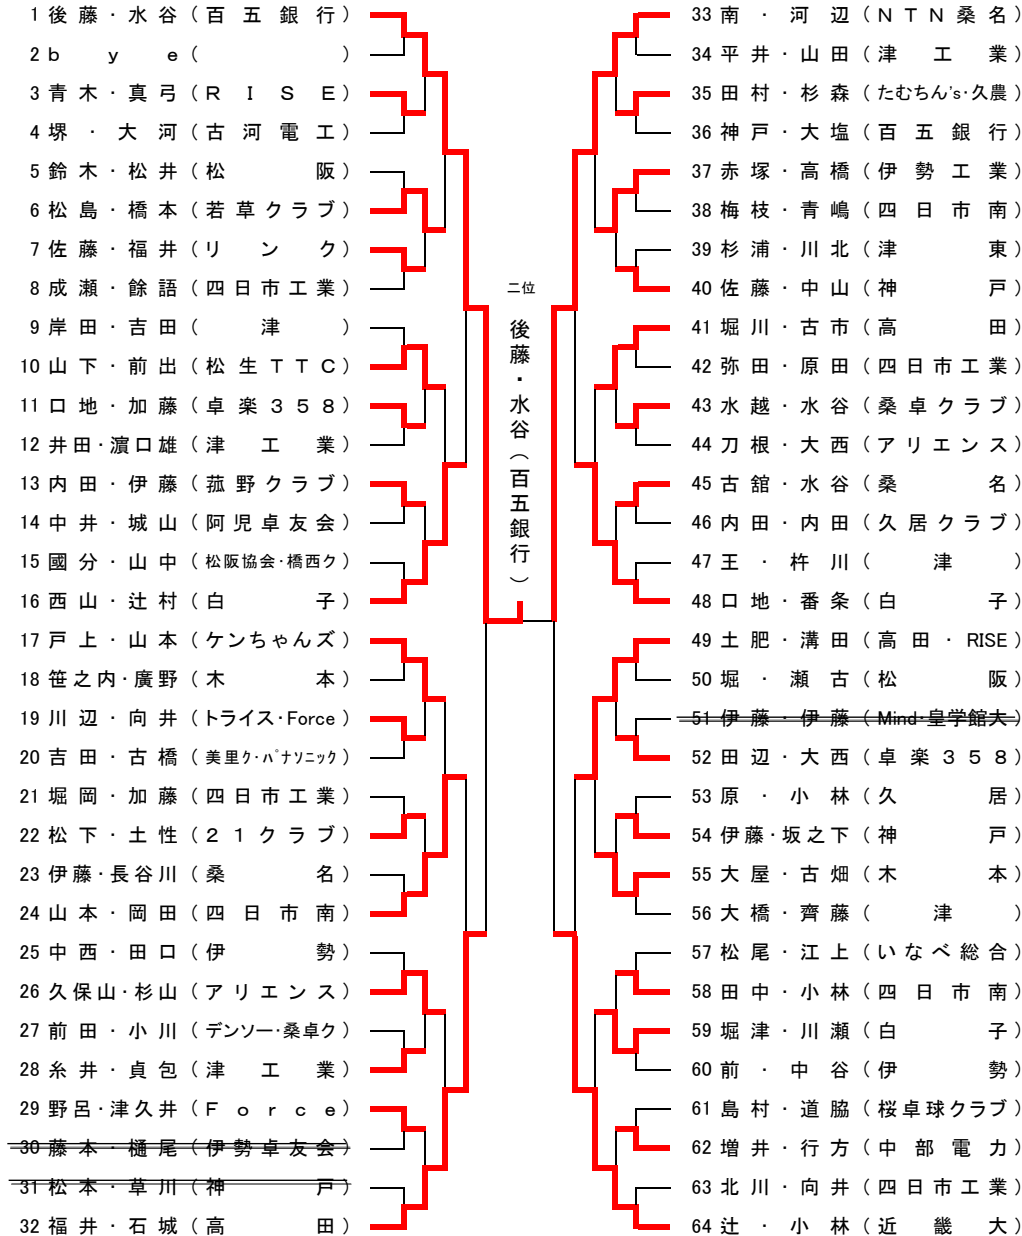

平成28年度三重県卓球選手権大会 兼 第69回東京卓球選手権大会選考会

平成29年1月8日
三重交通Gスポーツの杜伊勢

男子ダブルス No.1