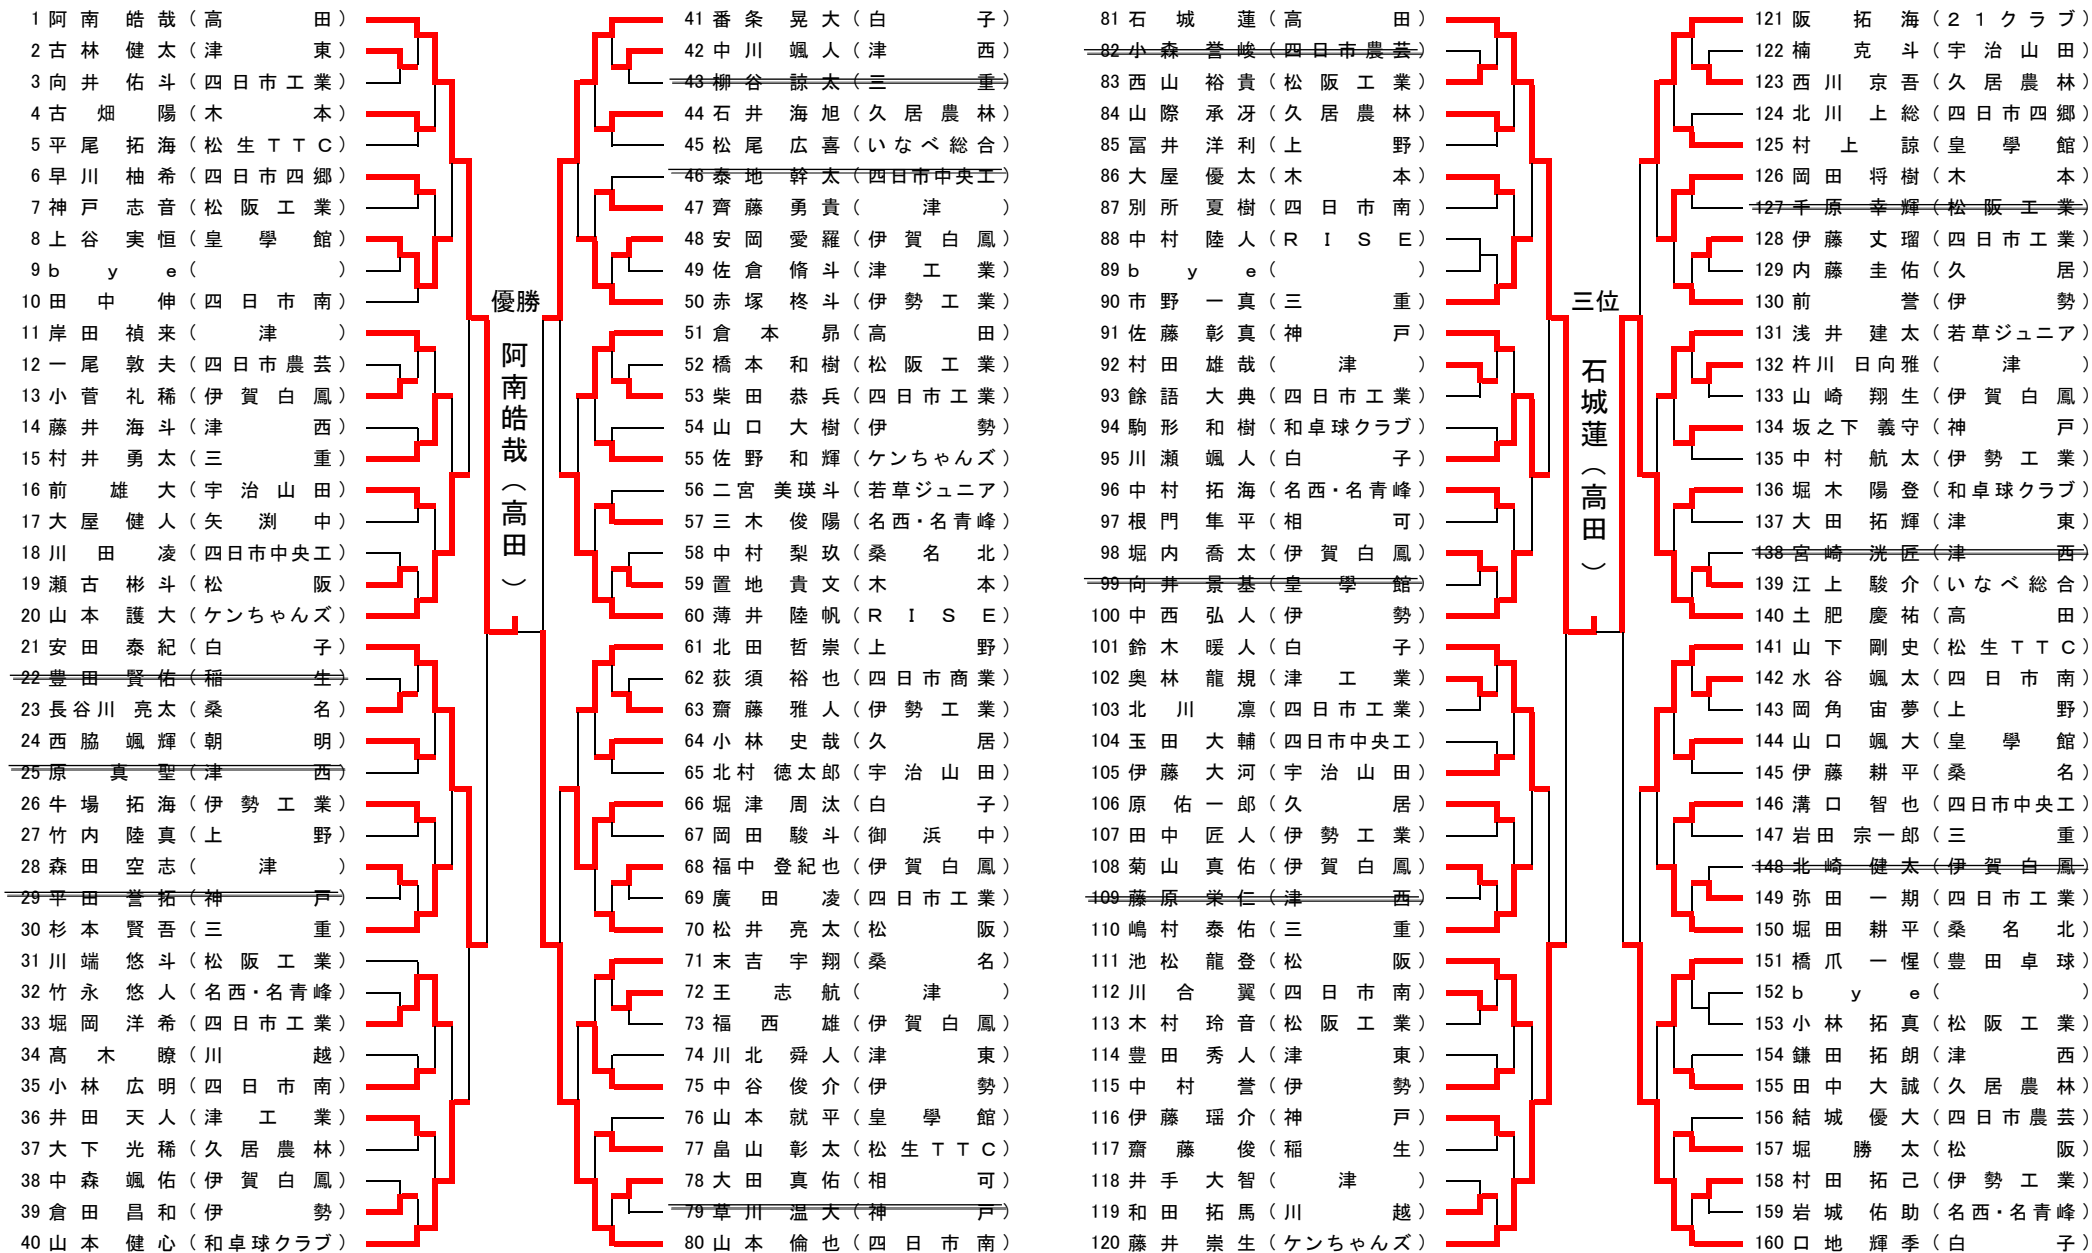

平成28年度三重県卓球選手権大会 兼 第69回東京卓球選手権大会選考会

平成29年1月7日
三重交通Gスポーツの杜伊勢

ジュニア男子 No.1

ジュニア男子 No.2

※阿南、田中(以上高田)は東京選手権へ