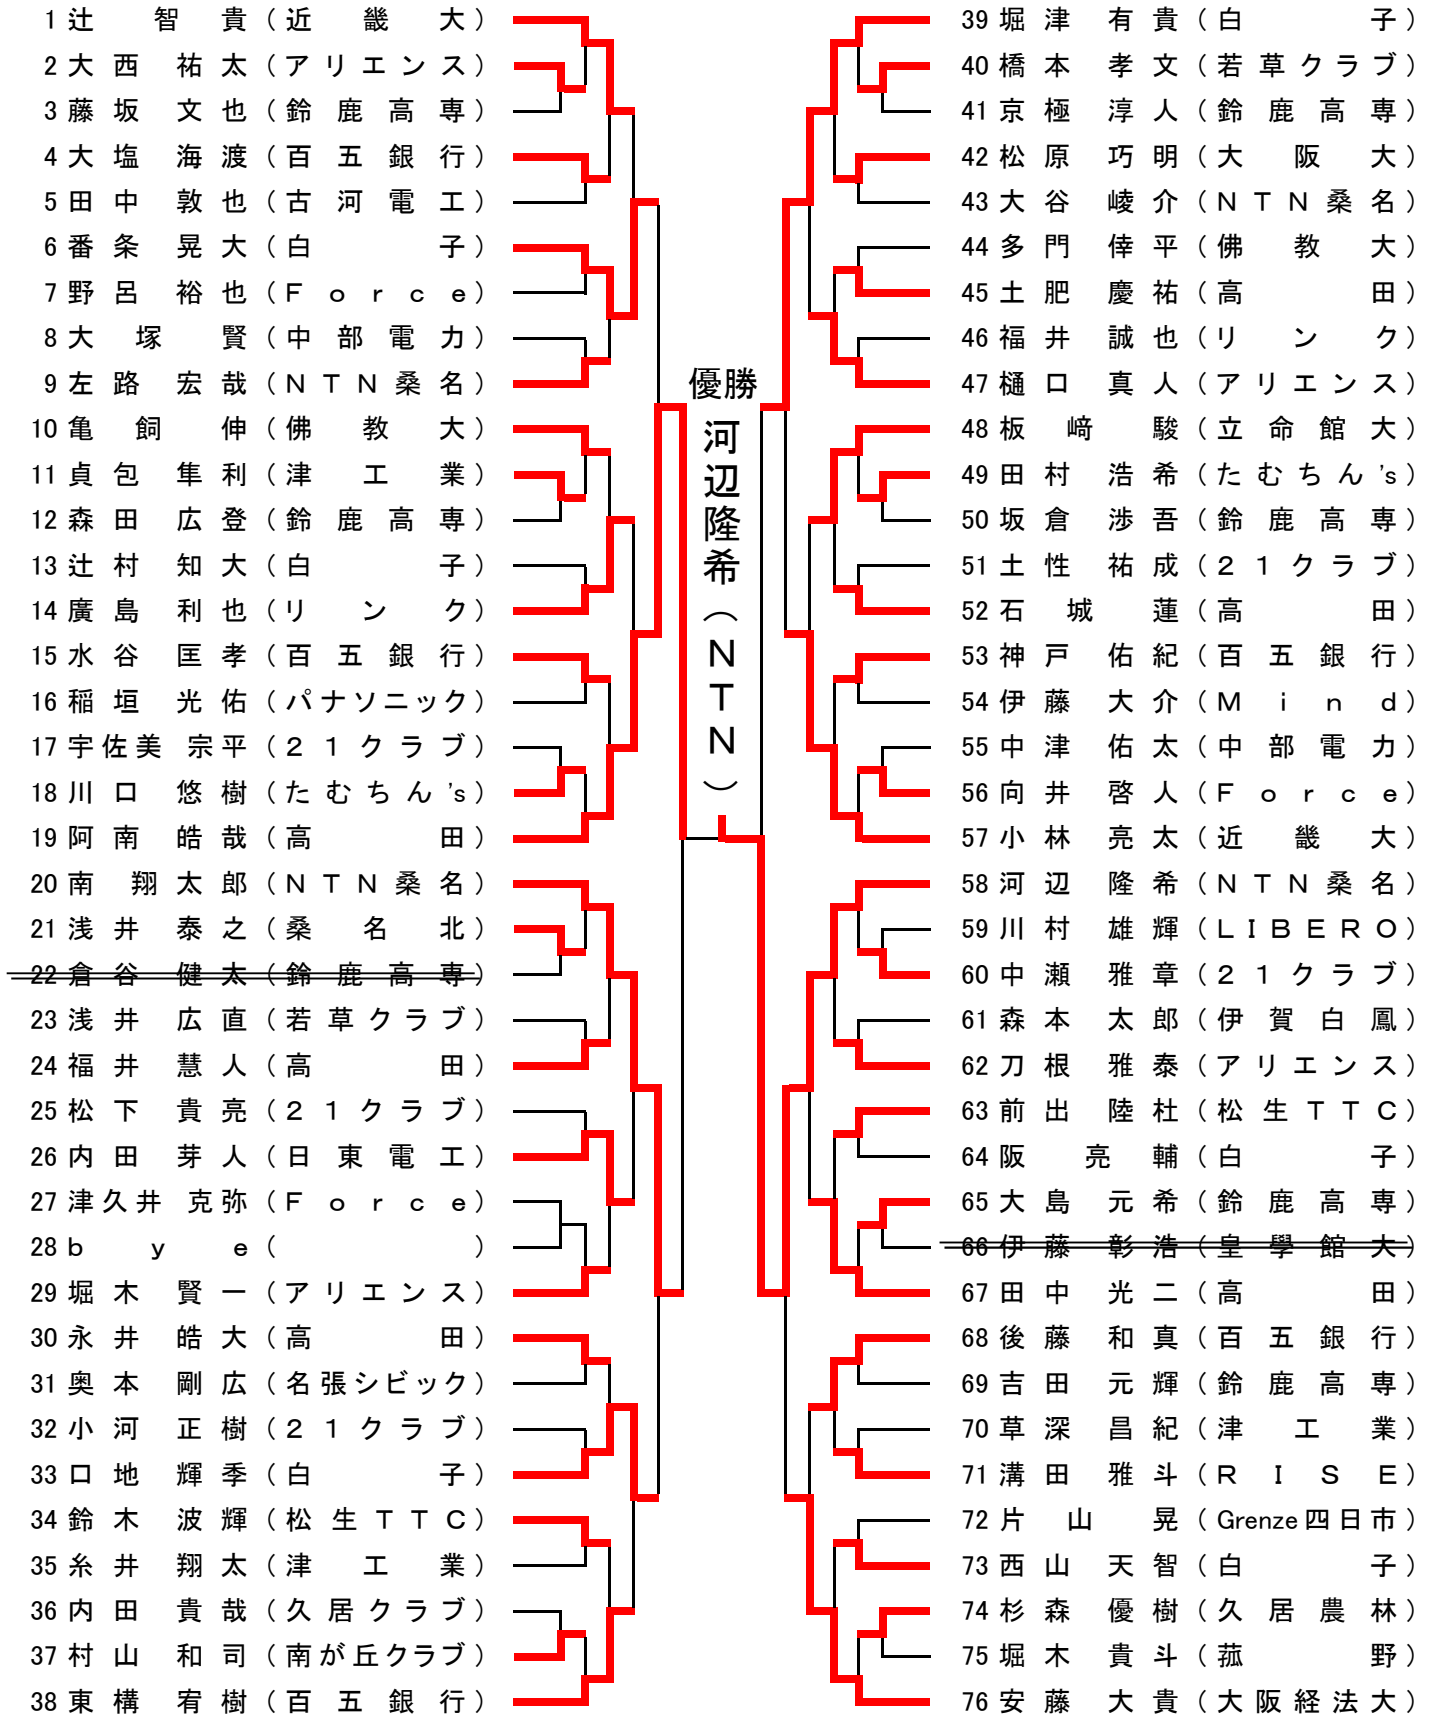

平成28年度三重県卓球選手権大会 兼 第69回東京卓球選手権大会選考会

平成29年1月8日

三重交通Gスポーツの杜伊勢

男子シングルス

代表決定リーグ

	番条	口地	小林	安藤
番条(白子)	-	2-3	3-2	1-3
口地(白子)	3-2	-	3-0	2-3
小林(近畿大)	2-3	0-3	-	1-3
安藤(大阪経法大)	3-1	3-2	1-3	-

※河辺、南(以上NTN)、堀津(白子)、安藤(大阪経法大)、口地、番条(以上白子)は東京選手権へ